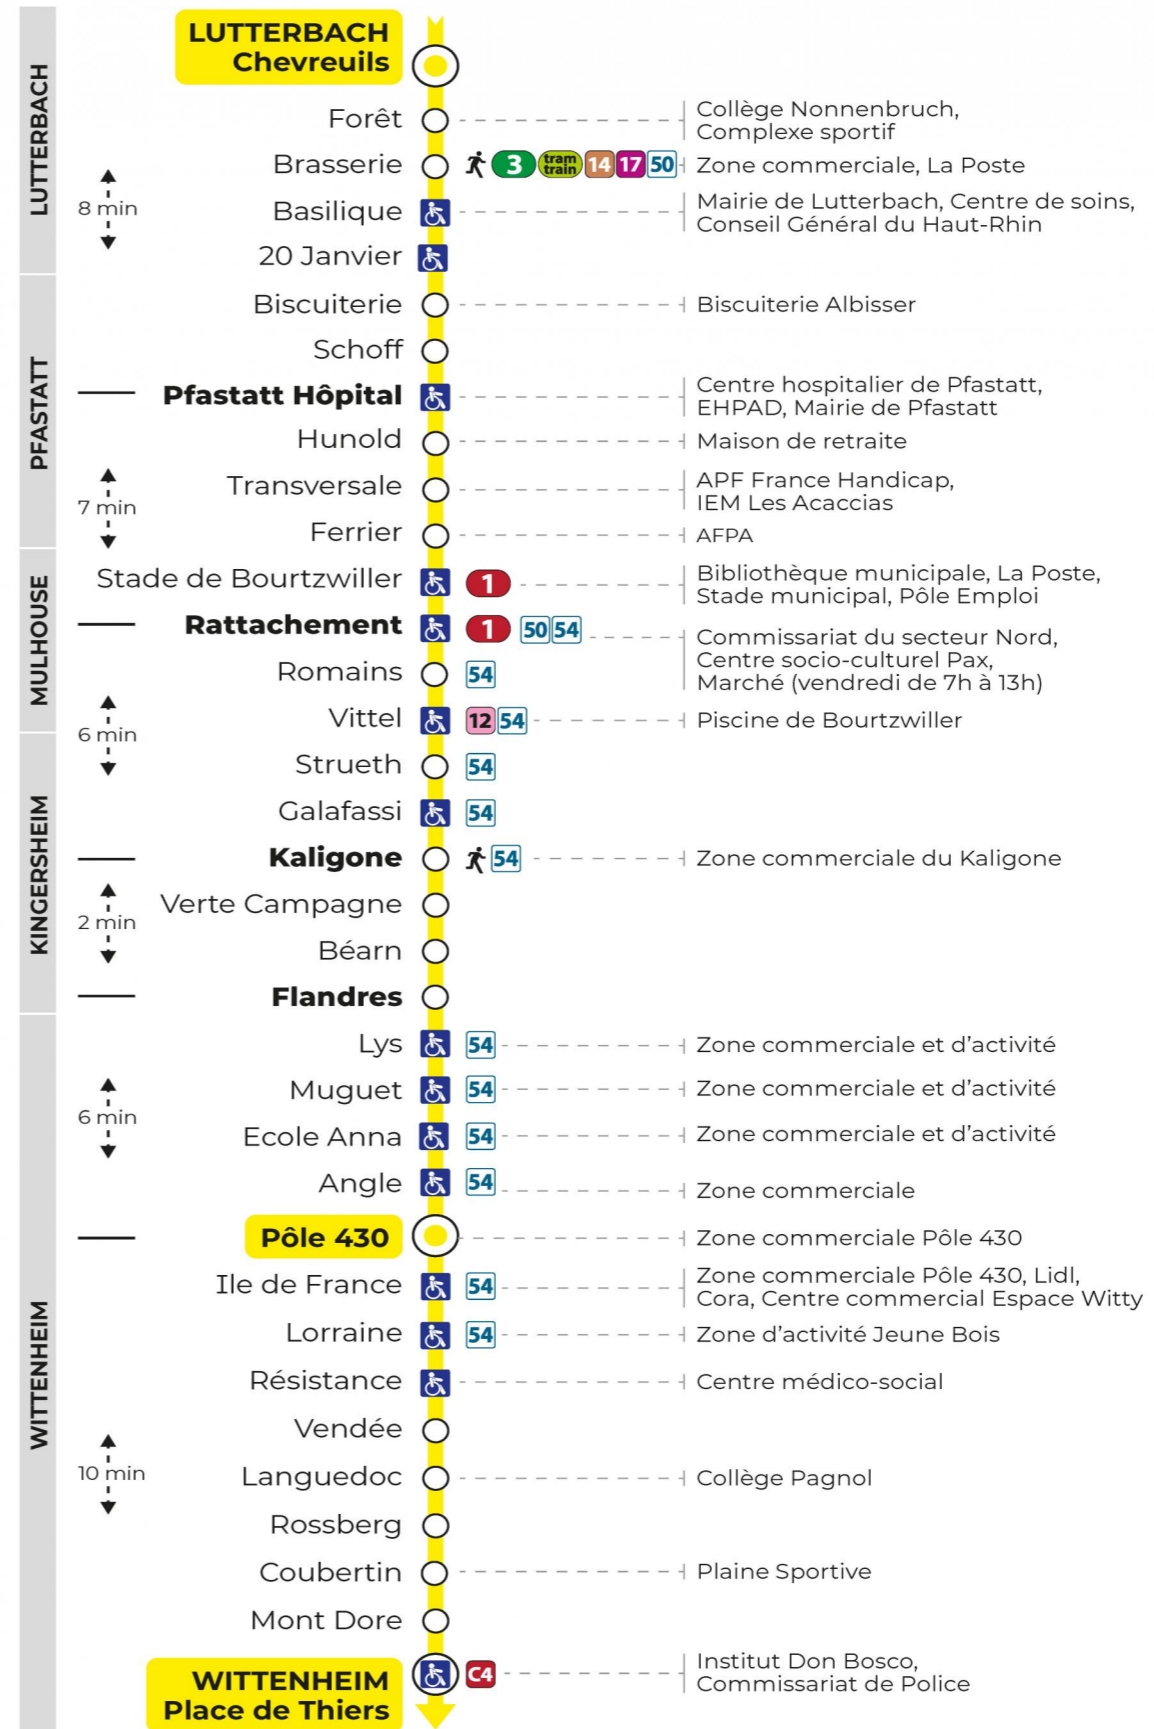

8 arrêt ROSSBERG direction PLACE DE THIERS

Valables du 4 septembre 2023 au 28 juin 2024 inclus

Gültig vom 4. September 2023 bis zum 28. Juni 2024
Valid from September 4, 2023 to June 28, 2024

Lundi à vendredi en période scolaire

Montag bis Freitag während der Schulzeit
Monday to Friday in school period

5h	6h	7h	8h	9h	10h	11h	12h	13h	14h	15h	16h	17h	18h	19h	20h	21h
43	05	04	05	41	26	11	18	06	25	02	15	05	09	07	17	14
	35	16	22			55	32	18		39	27	21	21	21		
		33	57				43	31		58	39	33	39	41		
		44					55	43			52	45	51			
		54						55				57				

Vacances scolaires et samedi

Schulferien und Samstag
School holidays and Saturday

5h	6h	7h	8h	9h	10h	11h	12h	13h	14h	15h	16h	17h	18h	19h	20h	21h
43	08	05	15	41	25	12	41	27	13	45	30	08	35	15	17	13
	35	50	55			57			59			52		52		

Vacances scolaires

Schulferien / school holidays

Dimanche et jours fériés

Sonntag und Feiertage
Sunday and bank holidays

8h	9h	10h	11h	12h	13h	14h	15h	16h	17h	18h	19h	20h	21h
05	06	06	07	07	07	07	07	07	07	07	07	16	12

du 10 Mai 2024 au 11 Mai 2024

Le plus proche
TABAC SCREMIN
174 rue d'Ensisheim
Wittenheim

Votre bus en direct

Flashez ce QR-Code pour connaître le prochain passage en temps réel

Arrêt accessible
 Correspondance bus / tram à proximité