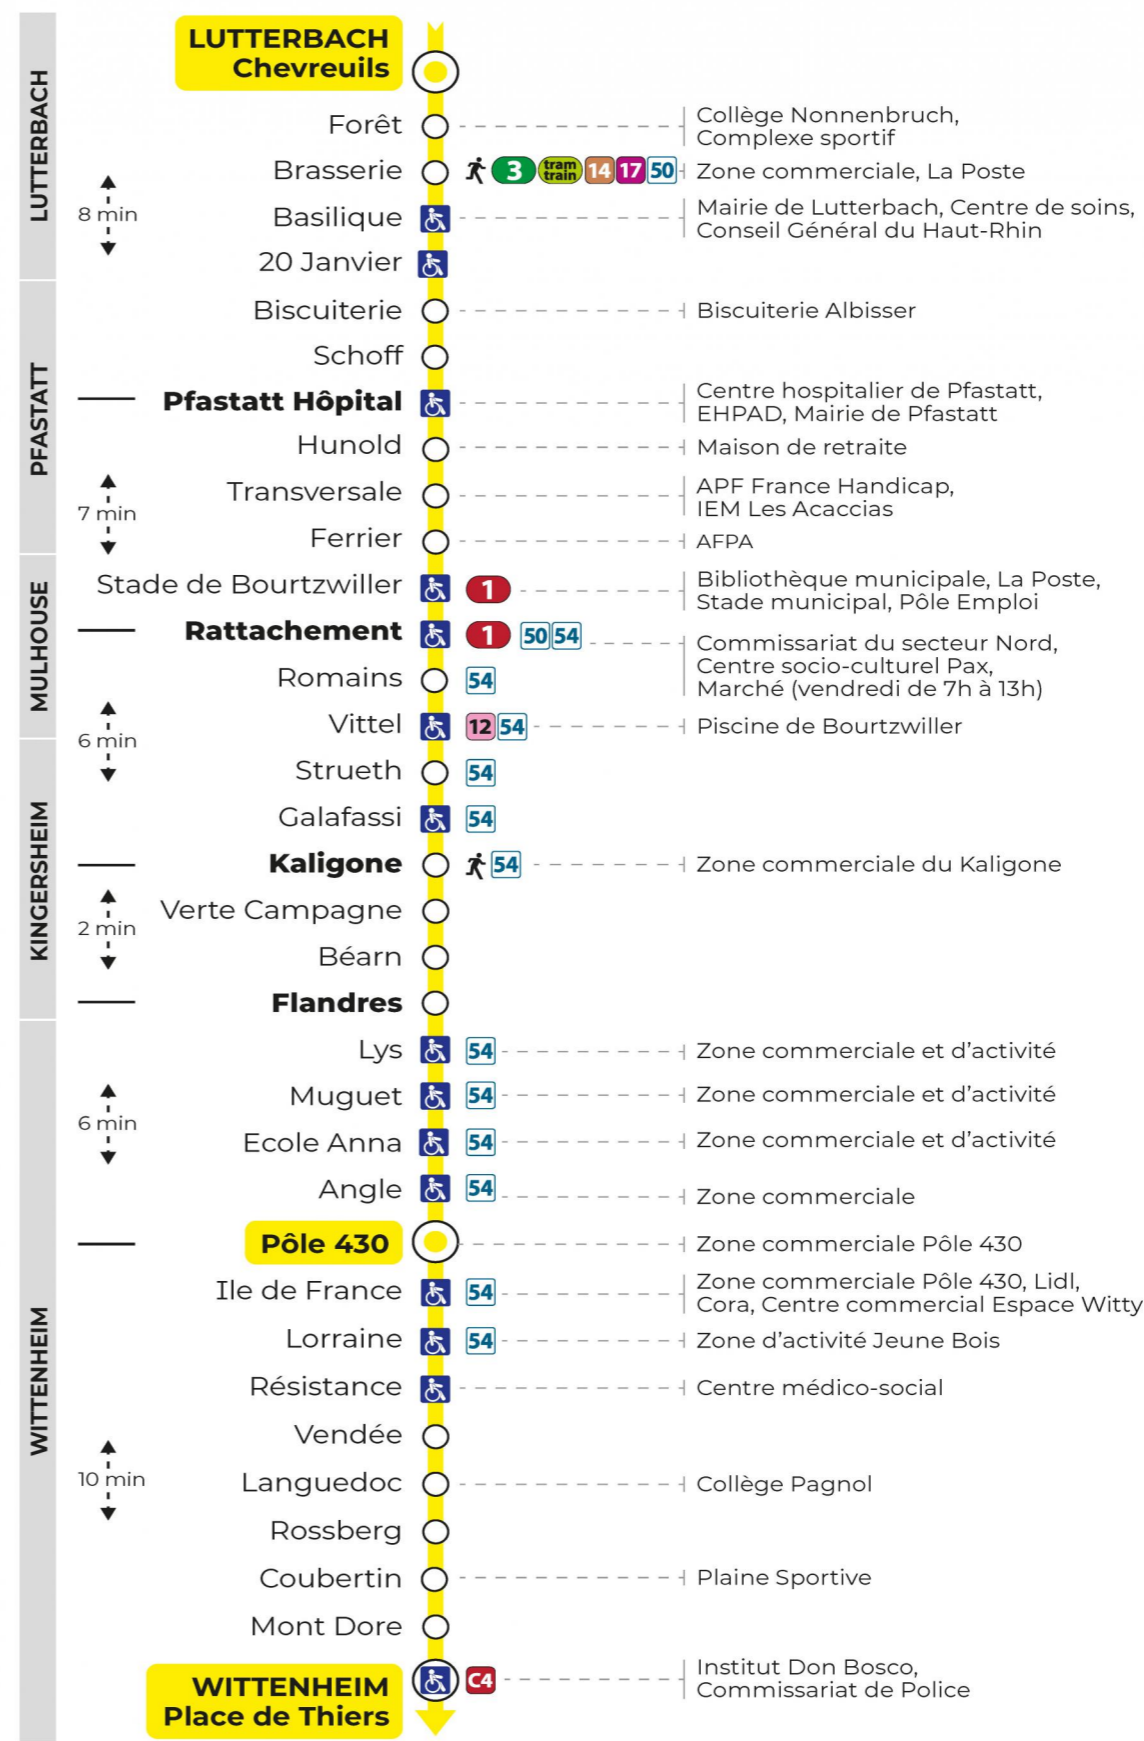

5h	6h	7h	8h	9h	10h	11h	12h	13h	14h	15h	16h	17h	18h	19h	20h	21h
41	03	02	03	39	24	09	16	04	23	36	12	02	06	05	15	12
	33	14	20			53	30	16	59	55	24	18	18	19		
		31	55				41	29			36	30	36	39		
		42					53	41			49	42	48			
		52						53				54				

Vacances scolaires et samedi

Schulferien und Samstag
School holidays and Saturday

5h	6h	7h	8h	9h	10h	11h	12h	13h	14h	15h	16h	17h	18h	19h	20h	21h
41	06	03	13	39	23	10	39	25	10	42	27	05	33	13	15	11
	33	48	53			55			56			49		50		

Dimanche et jours fériés

Sonntag und Feiertage
Sunday and bank holidays

8h	9h	10h	11h	12h	13h	14h	15h	16h	17h	18h	19h	20h	21h
03	04	04	05	05	05	05	05	05	05	05	05	14	10

Le plus proche
TABAC SCREMIN
174 rue d'Ensisheim
Wittenheim

Votre bus en direct

Flashez ce QR-Code pour connaître le prochain passage en temps réel

Arrêt accessible
 Correspondance bus / tram à proximité