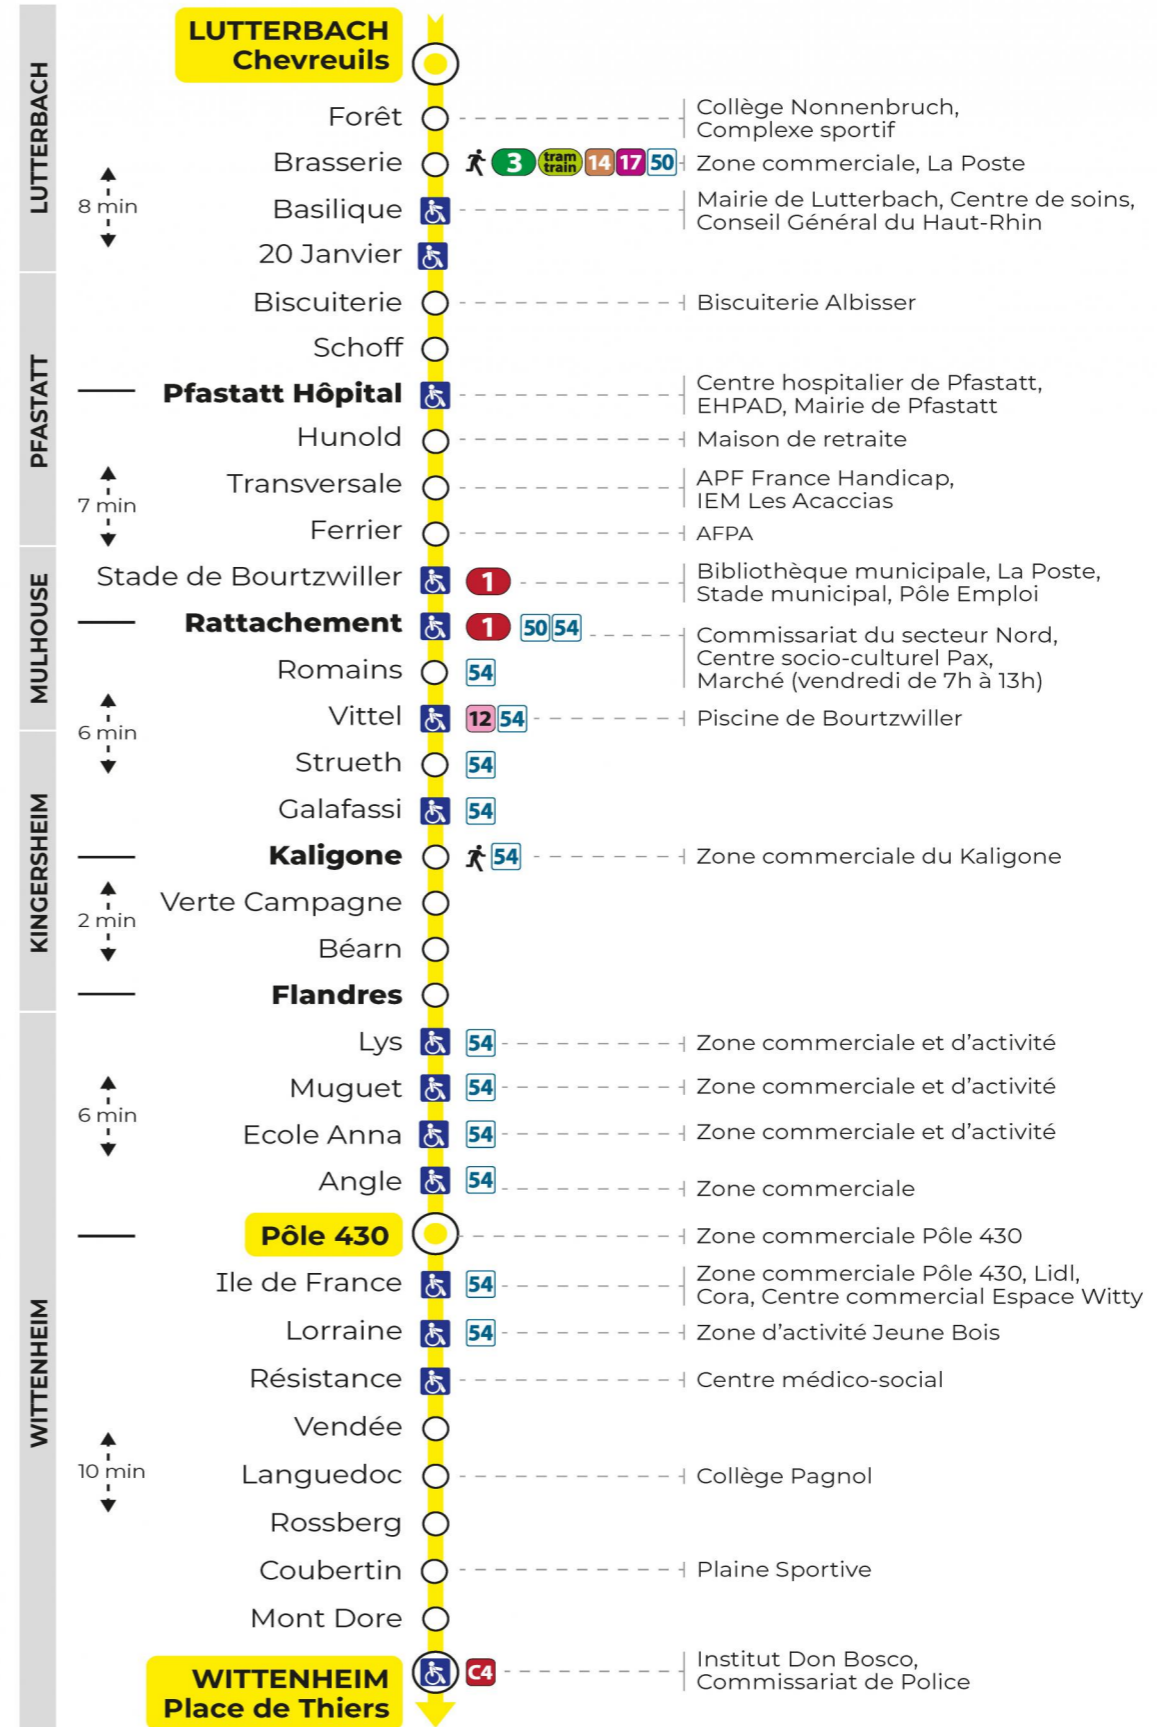

8 arrêt RESISTANCE direction PLACE DE THIERS

Valables du 4 septembre 2023 au 28 juin 2024 inclus

Gültig vom 4. September 2023 bis zum 28. Juni 2024
Valid from September 4, 2023 to June 28, 2024

Lundi à vendredi en période scolaire

Montag bis Freitag während der Schulzeit
Monday to Friday in school period

5h	6h	7h	8h	9h	10h	11h	12h	13h	14h	15h	16h	17h	18h	19h	20h	21h
40	02	01	02	38	23	08	15	03	22	36	12	02	06	04	14	11
	32	13	19			52	29	15	59	55	24	18	18	18		
		30	54				40	28			36	30	36	38		
		41					52	40			49	42	48			
		51						52				54				

Vacances scolaires et samedi

Schulferien und Samstag
School holidays and Saturday

5h	6h	7h	8h	9h	10h	11h	12h	13h	14h	15h	16h	17h	18h	19h	20h	21h
40	05	02	12	38	22	09	38	24	10	42	27	04	32	12	14	10
	32	47	52			54			56			49		49		

Vacances scolaires

Schulferien / school holidays

du 10 Mai 2024 au 11 Mai 2024

Dimanche et jours fériés

Sonntag und Feiertage
Sunday and bank holidays

8h	9h	10h	11h	12h	13h	14h	15h	16h	17h	18h	19h	20h	21h
02	03	03	04	04	04	04	04	04	04	04	04	13	09

Le plus proche
TABAC SCREMIN
174 rue d'Ensisheim
Wittenheim

Votre bus en direct

Flashez ce QR-Code pour connaître le prochain passage en temps réel

Arrêt accessible
 Correspondance bus / tram à proximité