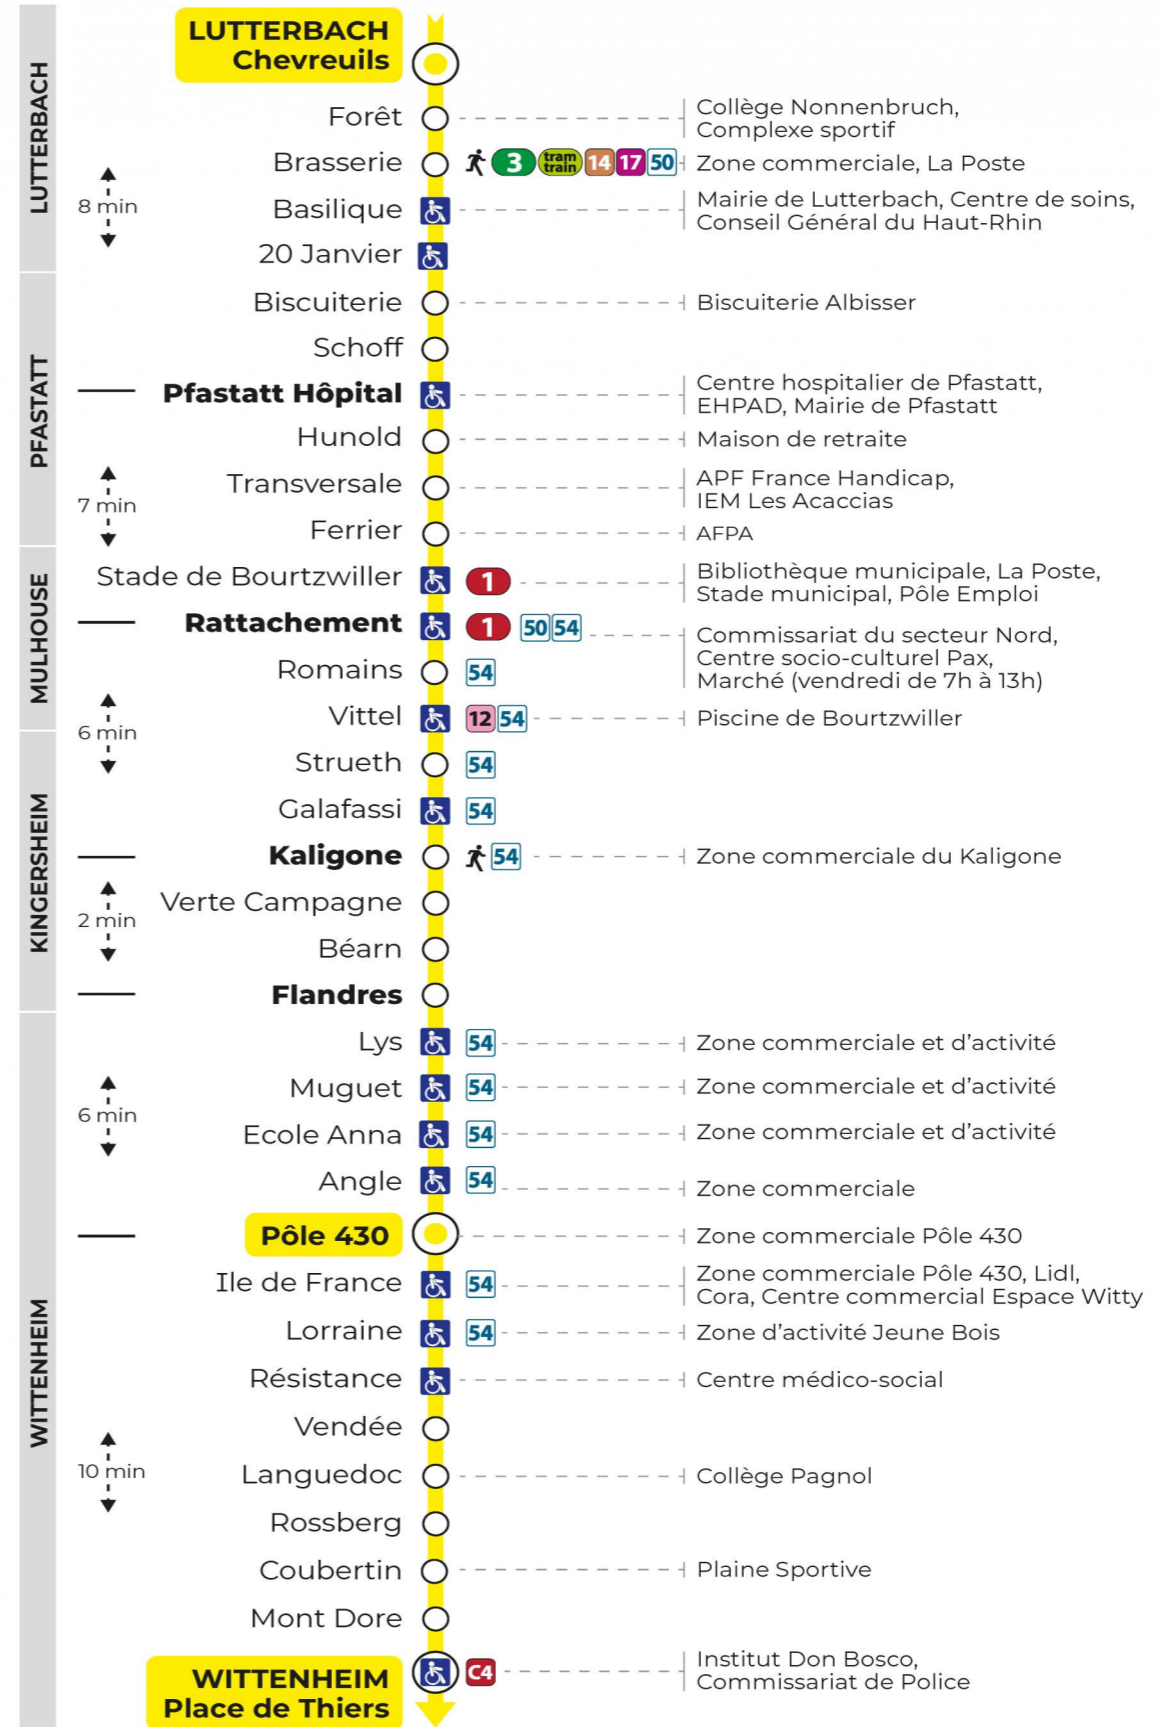

5h	6h	7h	8h	9h	10h	11h	12h	13h	14h	15h	16h	17h	18h	19h	20h	21h
39	01	00	01	37	22	07	14	02	21	34	10	00	04	03	13	10
	31	12	18			51	28	14	57	53	22	16	16	17		
		29	53				39	27			34	28	34	37		
		40					51	39			47	40	46			
		50						51				52				

Vacances scolaires et samedi

Schulferien und Samstag
School holidays and Saturday

5h	6h	7h	8h	9h	10h	11h	12h	13h	14h	15h	16h	17h	18h	19h	20h	21h
39	04	01	11	37	21	08	37	23	08	40	25	03	31	11	13	09
	31	46	51			53			54			47		48		

Vacances scolaires

Schulferien / school holidays

du 10 Mai 2024 au 11 Mai 2024

Dimanche et jours fériés

Sonntag und Feiertage
Sunday and bank holidays

8h	9h	10h	11h	12h	13h	14h	15h	16h	17h	18h	19h	20h	21h
01	02	02	03	03	03	03	03	03	03	03	03	12	08

Le plus proche
TABAC SCREMIN
174 rue d'Ensisheim
Wittenheim

Votre bus en direct

Flashez ce QR-Code pour connaître le prochain passage en temps réel

Arrêt accessible
 Correspondance bus / tram à proximité