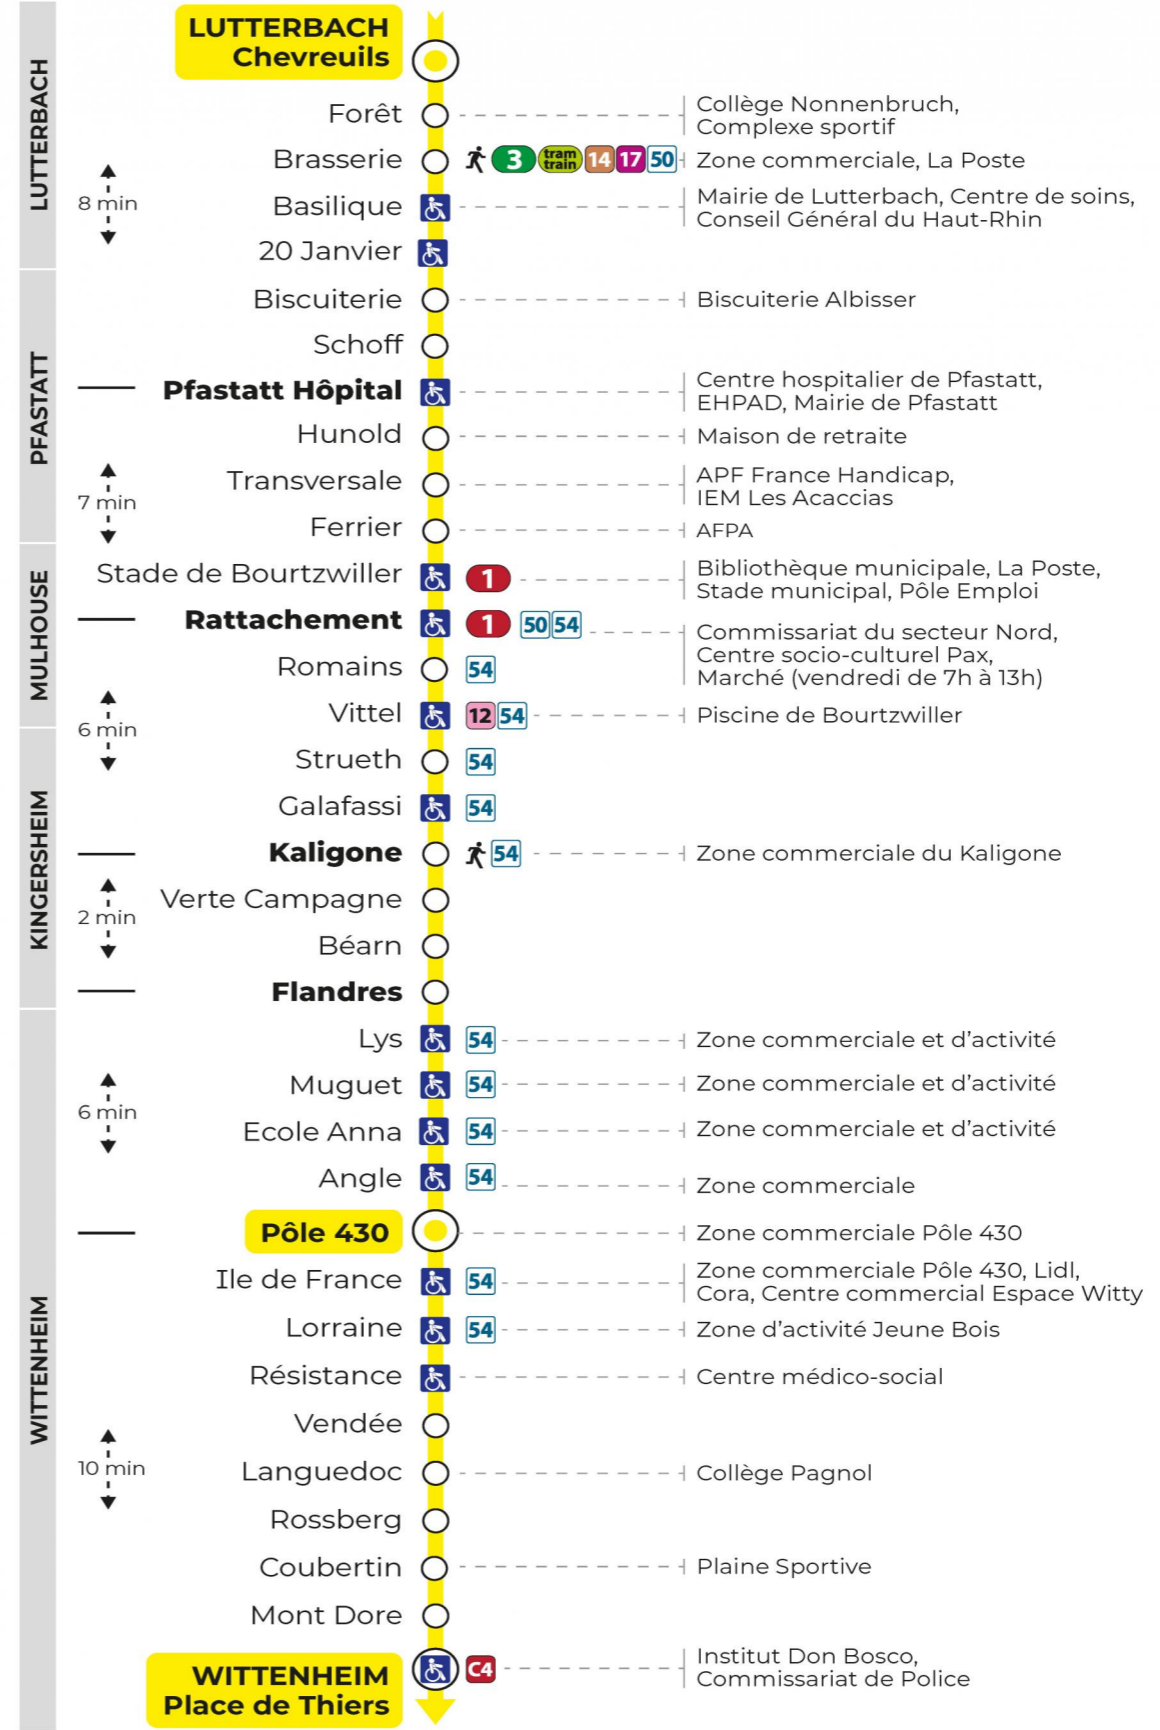

5h	6h	7h	8h	9h	10h	11h	12h	13h	14h	15h	16h	17h	18h	19h	20h	21h
38	00	11	00	36	21	06	13	01	20	33	09	15	03	02	12	09
	30	28	17			50	27	13	56	52	21	27	15	16		
	59	39	52				38	26			33	39	33	36		
		49					50	38			46	51	45			
							50				59					

Vacances scolaires et samedi

Schulferien und Samstag
School holidays and Saturday

5h	6h	7h	8h	9h	10h	11h	12h	13h	14h	15h	16h	17h	18h	19h	20h	21h
38	03	00	10	36	20	07	36	22	07	39	24	01	30	10	12	08
	30	45	50			52			53			46		47		

Vacances scolaires du 10 Mai 2024 au 11 Mai 2024

Schulferien / school holidays

Dimanche et jours fériés

Sonntag und Feiertage
Sunday and bank holidays

8h	9h	10h	11h	12h	13h	14h	15h	16h	17h	18h	19h	20h	21h
00	01	01	02	02	02	02	02	02	02	02	02	11	07

Le plus proche
TABAC LE JACKPOT
63 rue du Dahlia
Kingersheim

Votre bus en direct
Flashez ce QR-Code pour connaître le prochain passage en temps réel

Arrêt accessible
 Correspondance bus / tram à proximité