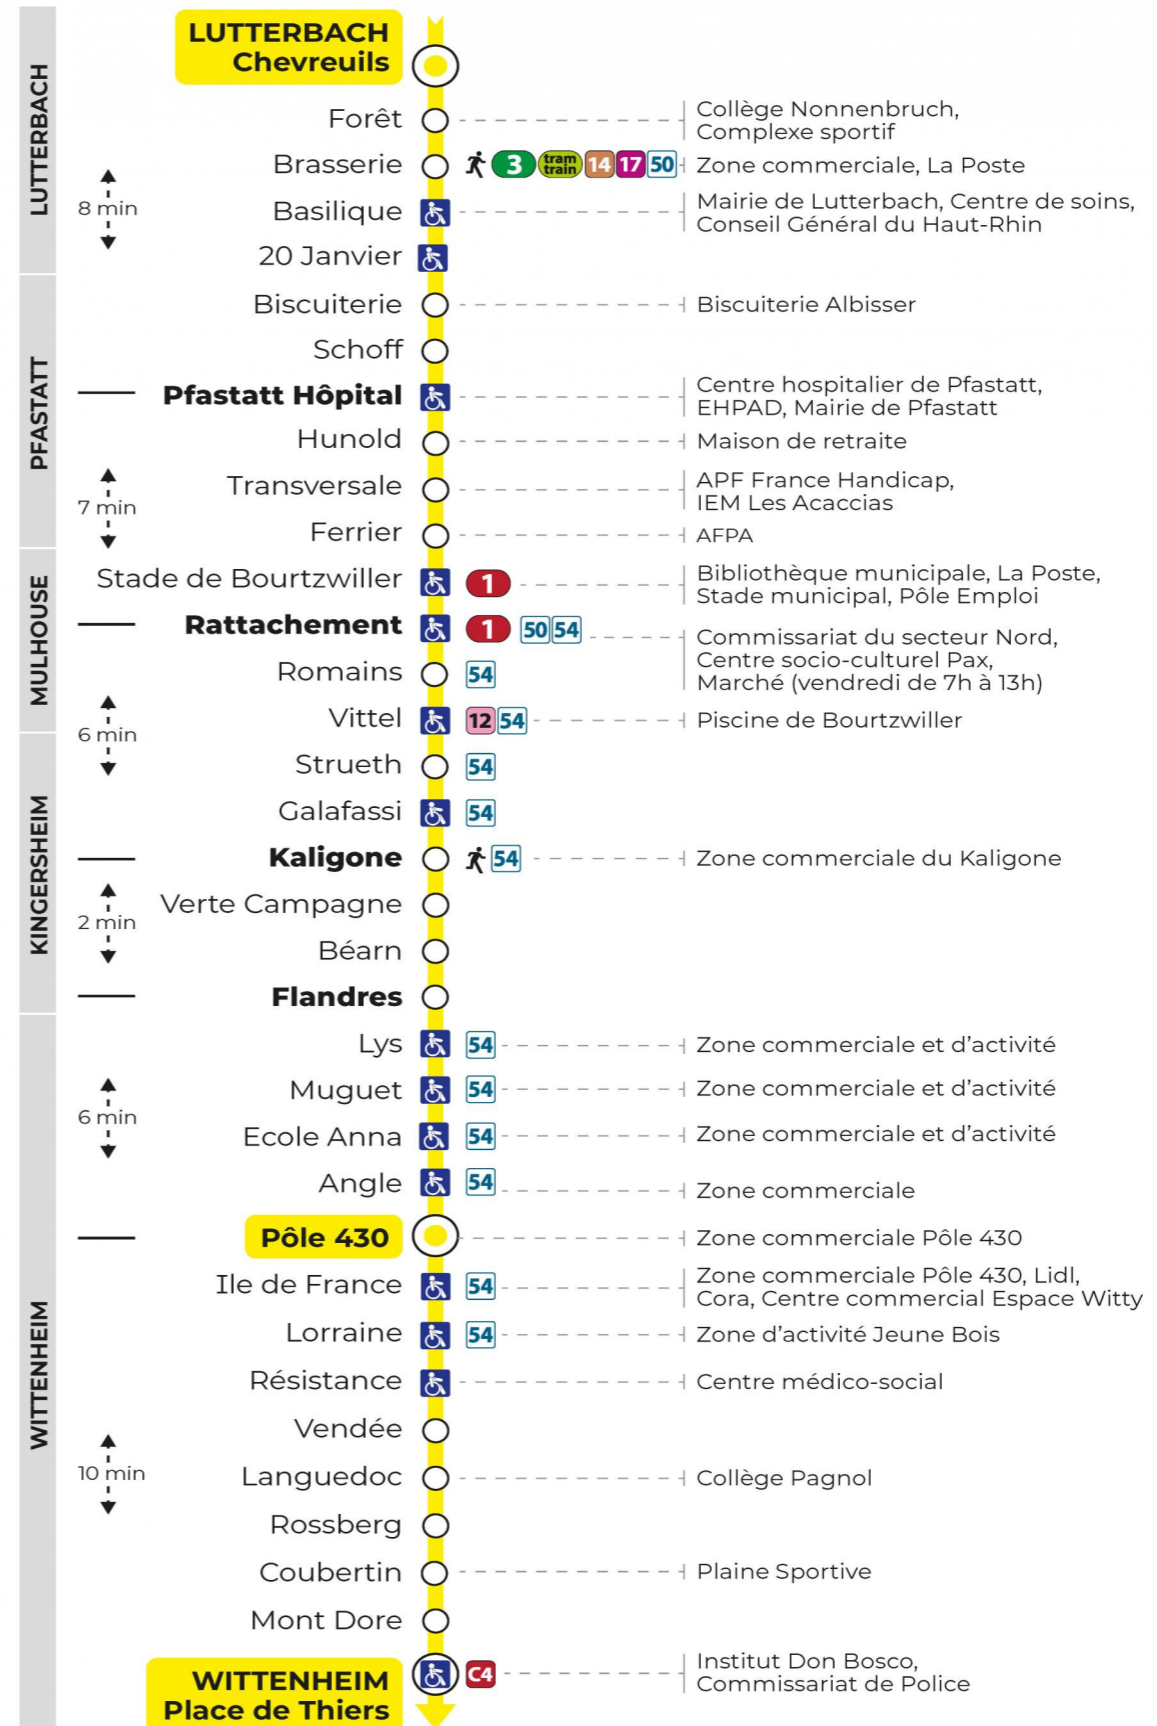

8 arrêt POLE 430 direction PLACE DE THIERS

Valables du 4 septembre 2023 au 28 juin 2024 inclus

Gültig vom 4. September 2023 bis zum 28. Juni 2024
Valid from September 4, 2023 to June 28, 2024

Lundi à vendredi en période scolaire

Vacances scolaires et samedi

Schulferien und Samstag
School holidays and Saturday

5h	6h	7h	8h	9h	10h	11h	12h	13h	14h	15h	16h	17h	18h	19h	20h	21h
37	02	44	09	34	18	05	34	20	05	37	22	44	28	08	10	07
	29		49			50			51		59			45		
	59															

Vacances scolaires du 10 Mai 2024 au 11 Mai 2024

Schulferien / school holidays

Dimanche et jours fériés

Sonntag und Feiertage
Sunday and bank holidays

7h	8h	9h	10h	11h	12h	13h	14h	15h	16h	17h	18h	19h	20h	21h
59		00	00	01	01	01	01	01	01	01	01	01	10	06

Le plus proche
TABAC LE JACKPOT
63 rue du Dahlia
Kingersheim

Votre bus en direct
Flashez ce QR-Code pour connaître le prochain passage en temps réel

Arrêt accessible
 Correspondance bus / tram à proximité