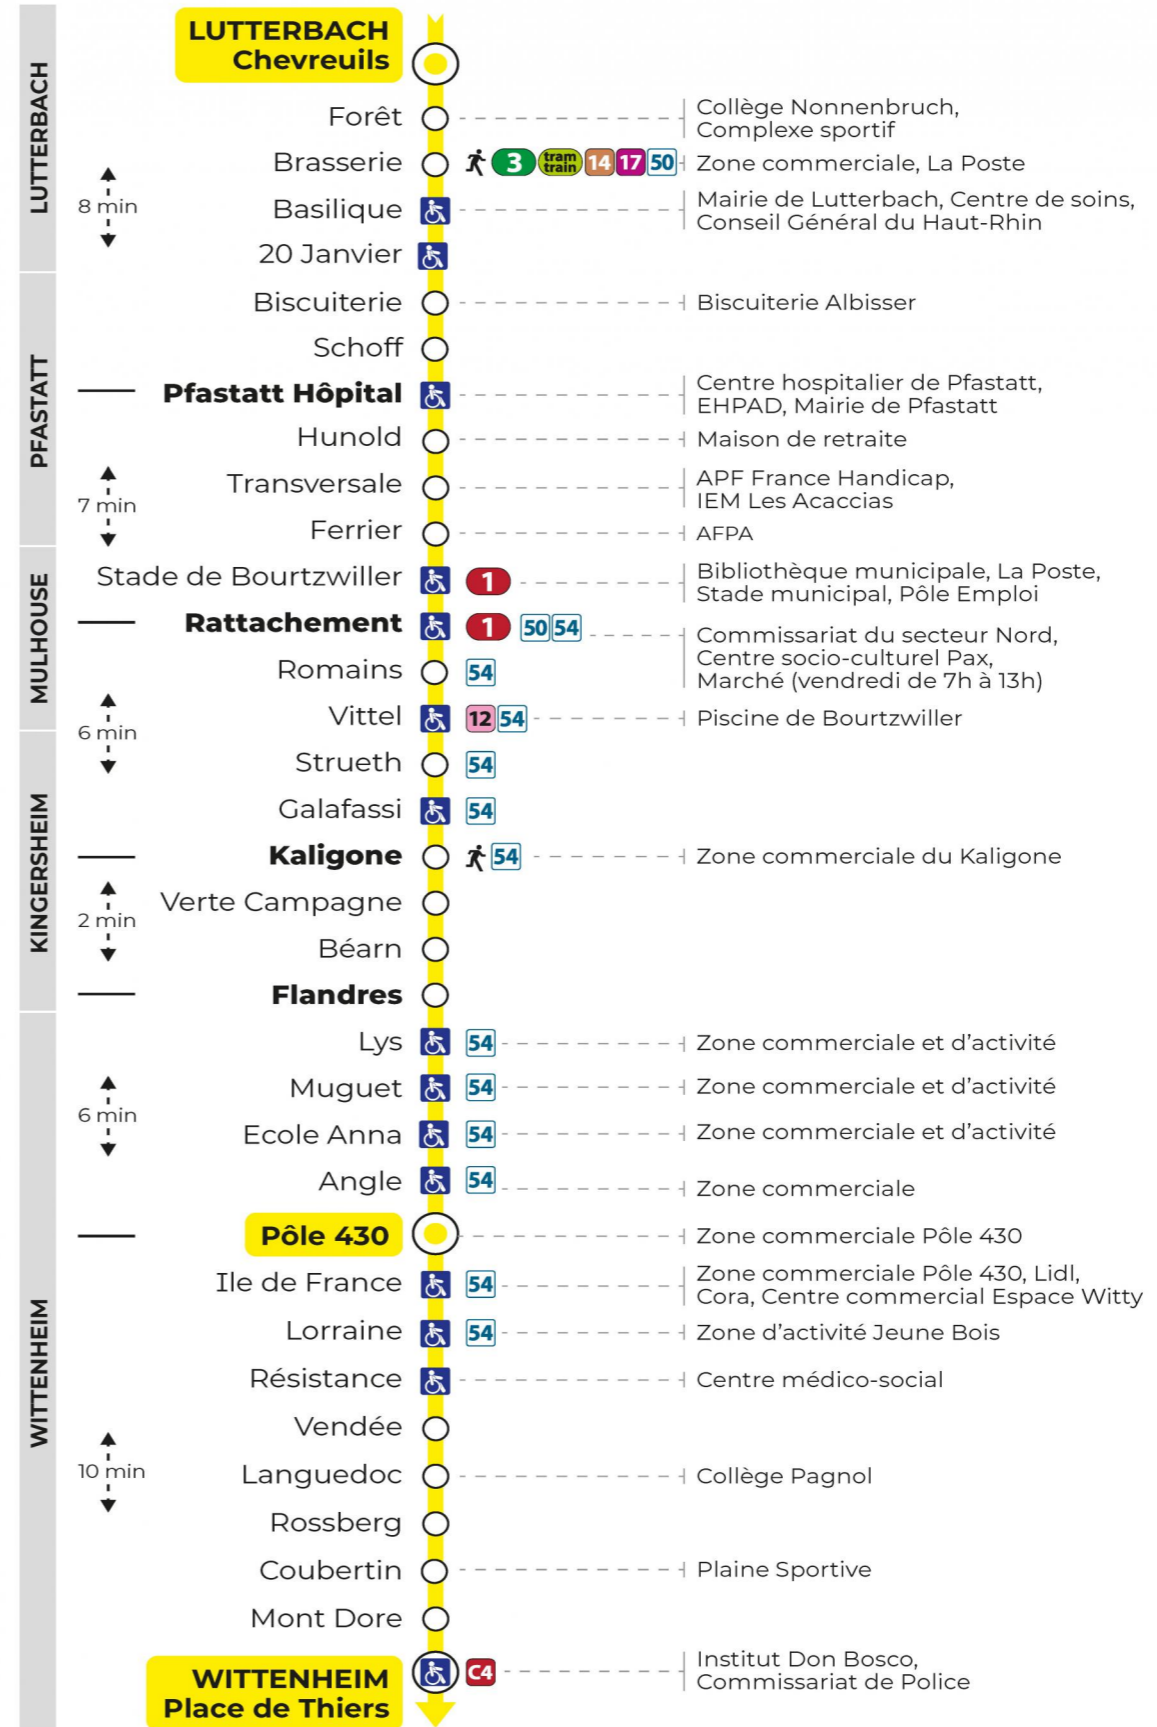

8 arrêt ANGLE direction POLE 430 / PLACE DE THIERS

Valables du 4 septembre 2023 au 28 juin 2024 inclus

Gültig vom 4. September 2023 bis zum 28. Juni 2024
Valid from September 4, 2023 to June 28, 2024

Lundi à vendredi en période scolaire

Montag bis Freitag während der Schulzeit
Monday to Friday in school period

5h	6h	7h	8h	9h	10h	11h	12h	13h	14h	15h	16h	17h	18h	19h	20h	21h	22h
36 ^a	28 ^a	08 ^a	14 ^a	03	18 ^a	03 ^a	10 ^a	10 ^a	17 ^a	10	06 ^a	12 ^a	00 ^a	13 ^a	10 ^a	07 ^a	00
58 ^a	56 ^a	25 ^a	26	33 ^a	39	25	24 ^a	23 ^a	34	30 ^a	18 ^a	24 ^a	12 ^a	33 ^a			35
		36 ^a	49 ^a	55		47 ^a	35 ^a	35 ^a	53 ^a	49 ^a	30 ^a	36 ^a	30 ^a				
		46 ^a				47 ^a	47 ^a			43 ^a	48 ^a	42 ^a					
		57 ^a				58 ^a	58			56 ^a		59 ^a					

a : Terminus Place de Thiers

Vacances scolaires du 10 Mai 2024 au 11 Mai 2024

Schulferien / school holidays

Dimanche et jours fériés

Sonntag und Feiertage
Sunday and bank holidays

7h	8h	9h	10h	11h	12h	13h	14h	15h	16h	17h	18h	19h	20h	21h	22h
58 ^a	59 ^a	59 ^a		00 ^a	00 ^a	00 ^a	00 ^a	00 ^a	00 ^a	00 ^a	00 ^a	00 ^a	09 ^a	05 ^a	00
															35

a : Terminus Place de Thiers

Le plus proche
Point de vente Solea
TABAC LE JACKPOT
 63 rue du Dahlia
 Kingersheim

Votre bus en direct

Flashez ce QR-Code pour connaître le prochain passage en temps réel

SAE:1987