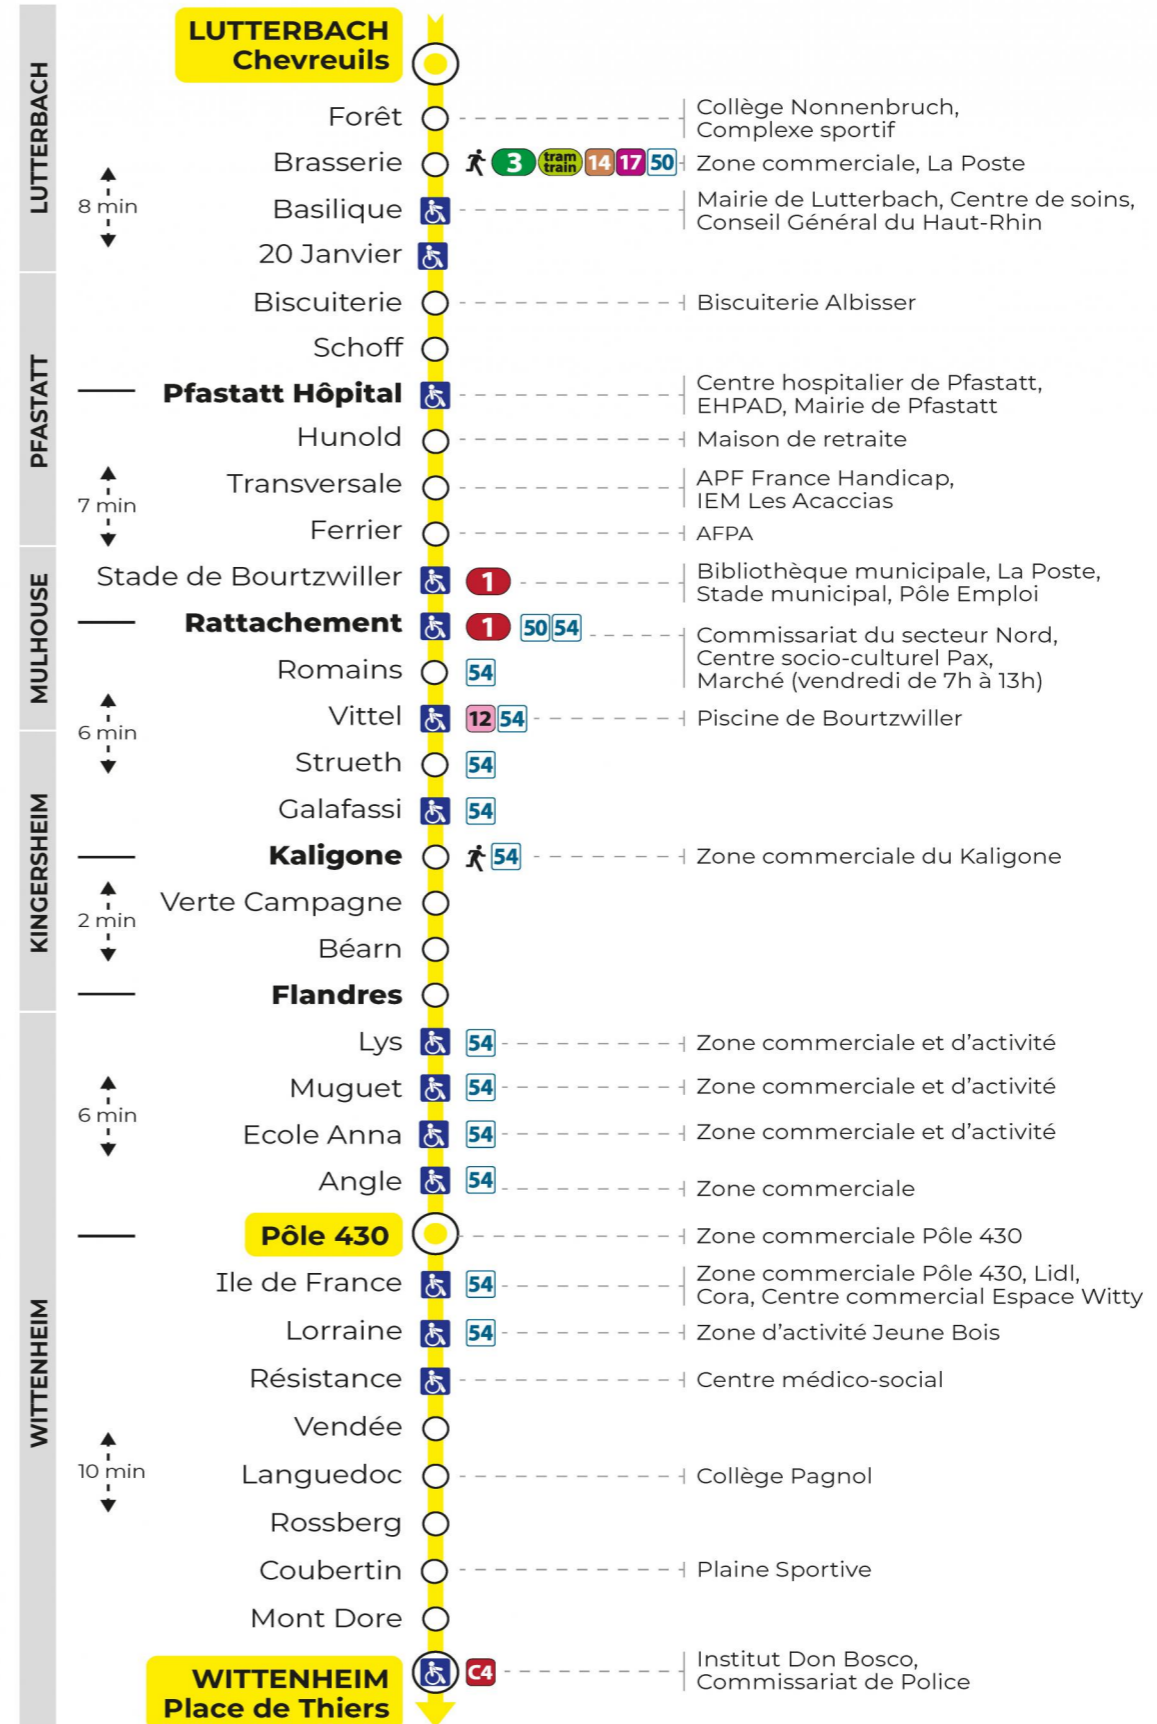

8 arrêt **ECOLE ANNA** direction **POLE 430 / PLACE DE THIERS**

Valables du 4 septembre 2023 au 28 juin 2024 inclus

Gültig vom 4. September 2023 bis zum 28. Juni 2024
Valid from September 4, 2023 to June 28, 2024

Lundi à vendredi en période scolaire

Montag bis Freitag während der Schulzeit
Monday to Friday in school period

5h	6h	7h	8h	9h	10h	11h	12h	13h	14h	15h	16h	17h	18h	19h	20h	21h	22h
35^a	27^a	07^a	12^a	02	16^a	01^a	08^a	09^a	15^a	09	04^a	10^a	10^a	11^a	09^a	06^a	34
57^a	55^a	23^a	25	31^a	38	24	22^a	21^a	33	28^a	16^a	22^a	28^a	31^a		59	
		34^a	47^a	54		45^a	33^a	33^a	51^a	47^a	28^a	34^a	40^a				
		44^a				45^a	45^a			41^a	46^a	57^a					
		55^a				57^a	57			54^a	58^a						

a : Terminus Place de Thiers

Vacances scolaires et samedi

Schulferien und Samstag
School holidays and Saturday

5h	6h	7h	8h	9h	10h	11h	12h	13h	14h	15h	16h	17h	18h	19h	20h	21h	22h
35^a	00^a	22	07^a	10	15^a	02^a	06	17^a	02^a	05	19^a	20	04	05^a	08^a	05^a	34
	27^a	42^a	27	31^a	38	25	31^a	34	24	34^a	35	41^a	25^a	43^a		59	
	57^a		46^a	53		47^a	54		48^a	56	56^a		47				

a : Terminus Place de Thiers

Vacances scolaires

Schulferien / school holidays

du 22 Avr 2024 au 04 Mai 2024
du 10 Mai 2024 au 11 Mai 2024

Dimanche et jours fériés

Sonntag und Feiertage
Sunday and bank holidays

7h	8h	9h	10h	11h	12h	13h	14h	15h	16h	17h	18h	19h	20h	21h	22h
57^a	58^a	58^a	59^a	59^a	59^a	59^a	59^a	59^a	59^a	59^a	59^a		08^a	04^a	34
														59	

a : Terminus Place de Thiers

Le plus proche
TABAC LE JACKPOT
63 rue du Dahlia
Kingersheim

Votre bus en direct

Flashez ce QR-Code pour
connaître le prochain
passage en temps réel

SAE:836

Arrêt accessible

Correspondance bus / tram à proximité

(DCM - septembre 2023)