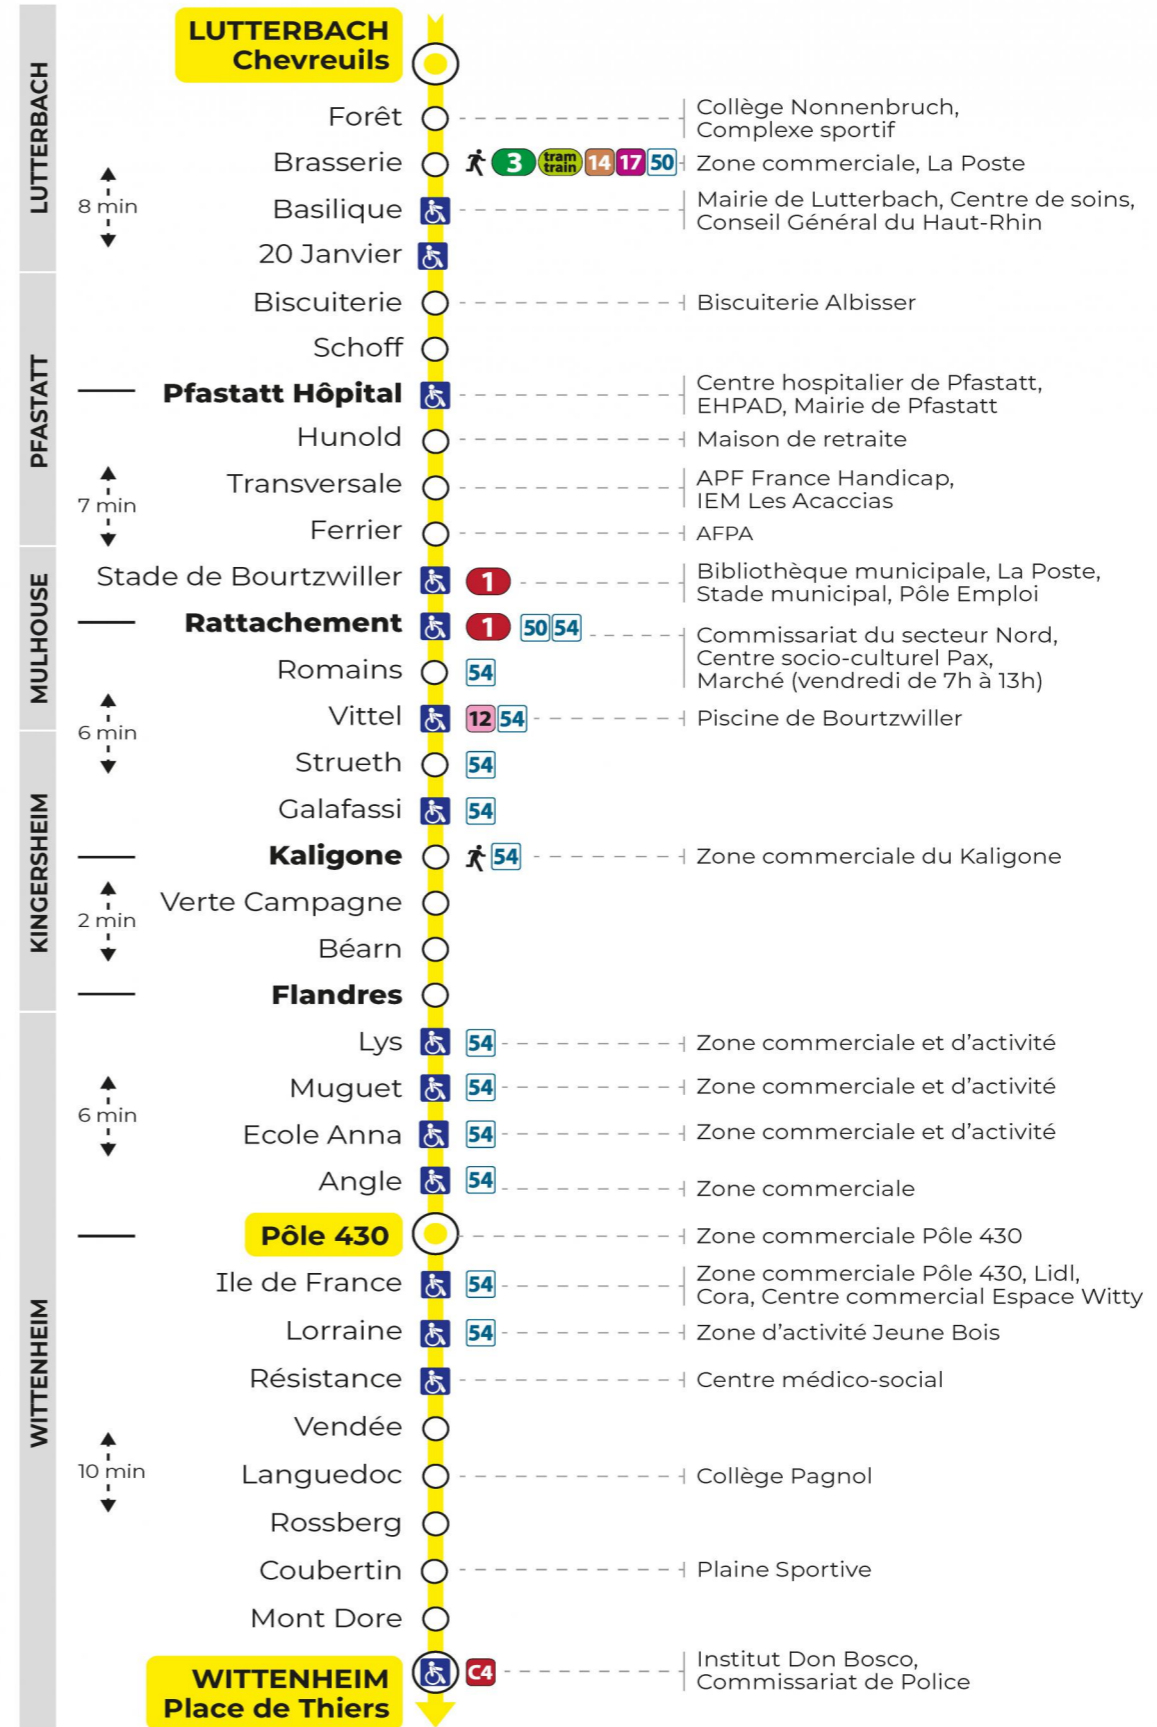

8 arrêt MUGUET direction POLE 430 / PLACE DE THIERS

Valables du 4 septembre 2023 au 28 juin 2024 inclus

Gültig vom 4. September 2023 bis zum 28. Juni 2024
Valid from September 4, 2023 to June 28, 2024

Lundi à vendredi en période scolaire

Montag bis Freitag während der Schulzeit
Monday to Friday in school period

5h	6h	7h	8h	9h	10h	11h	12h	13h	14h	15h	16h	17h	18h	19h	20h	21h	22h
34 ^a	26 ^a	06 ^a	11 ^a	01	15 ^a	00 ^a	07 ^a	08 ^a	14 ^a	08	03 ^a	09 ^a	09 ^a	10 ^a	08 ^a	05 ^a	33
56 ^a	54 ^a	22 ^a	24	30 ^a	37	23	21 ^a	20 ^a	32	27 ^a	15 ^a	21 ^a	27 ^a	30 ^a		59	
		33 ^a	46 ^a	53		44 ^a	32 ^a	32 ^a	50 ^a	46 ^a	27 ^a	33 ^a	39 ^a				
		43 ^a					44 ^a	44 ^a		40 ^a	45 ^a	56 ^a					
		54 ^a					56 ^a	56		53 ^a	57 ^a						

a : Terminus Place de Thiers

Vacances scolaires du 10 Mai 2024 au 11 Mai 2024

Schulferien / school holidays

Dimanche et jours fériés

Sonntag und Feiertage
Sunday and bank holidays

7h	8h	9h	10h	11h	12h	13h	14h	15h	16h	17h	18h	19h	20h	21h	22h		
56 ^a	57 ^a	57 ^a	58 ^a	58 ^a	58 ^a	58 ^a	58 ^a	58 ^a	58 ^a	58 ^a	58 ^a		07 ^a	03 ^a	34		
														59			

a : Terminus Place de Thiers

Le plus proche
TABAC LE JACKPOT
63 rue du Dahlia
Kingersheim

Votre bus en direct

Flashez ce QR-Code pour
connaître le prochain
passage en temps réel

SAE:838

Arrêt accessible

Correspondance bus / tram à proximité