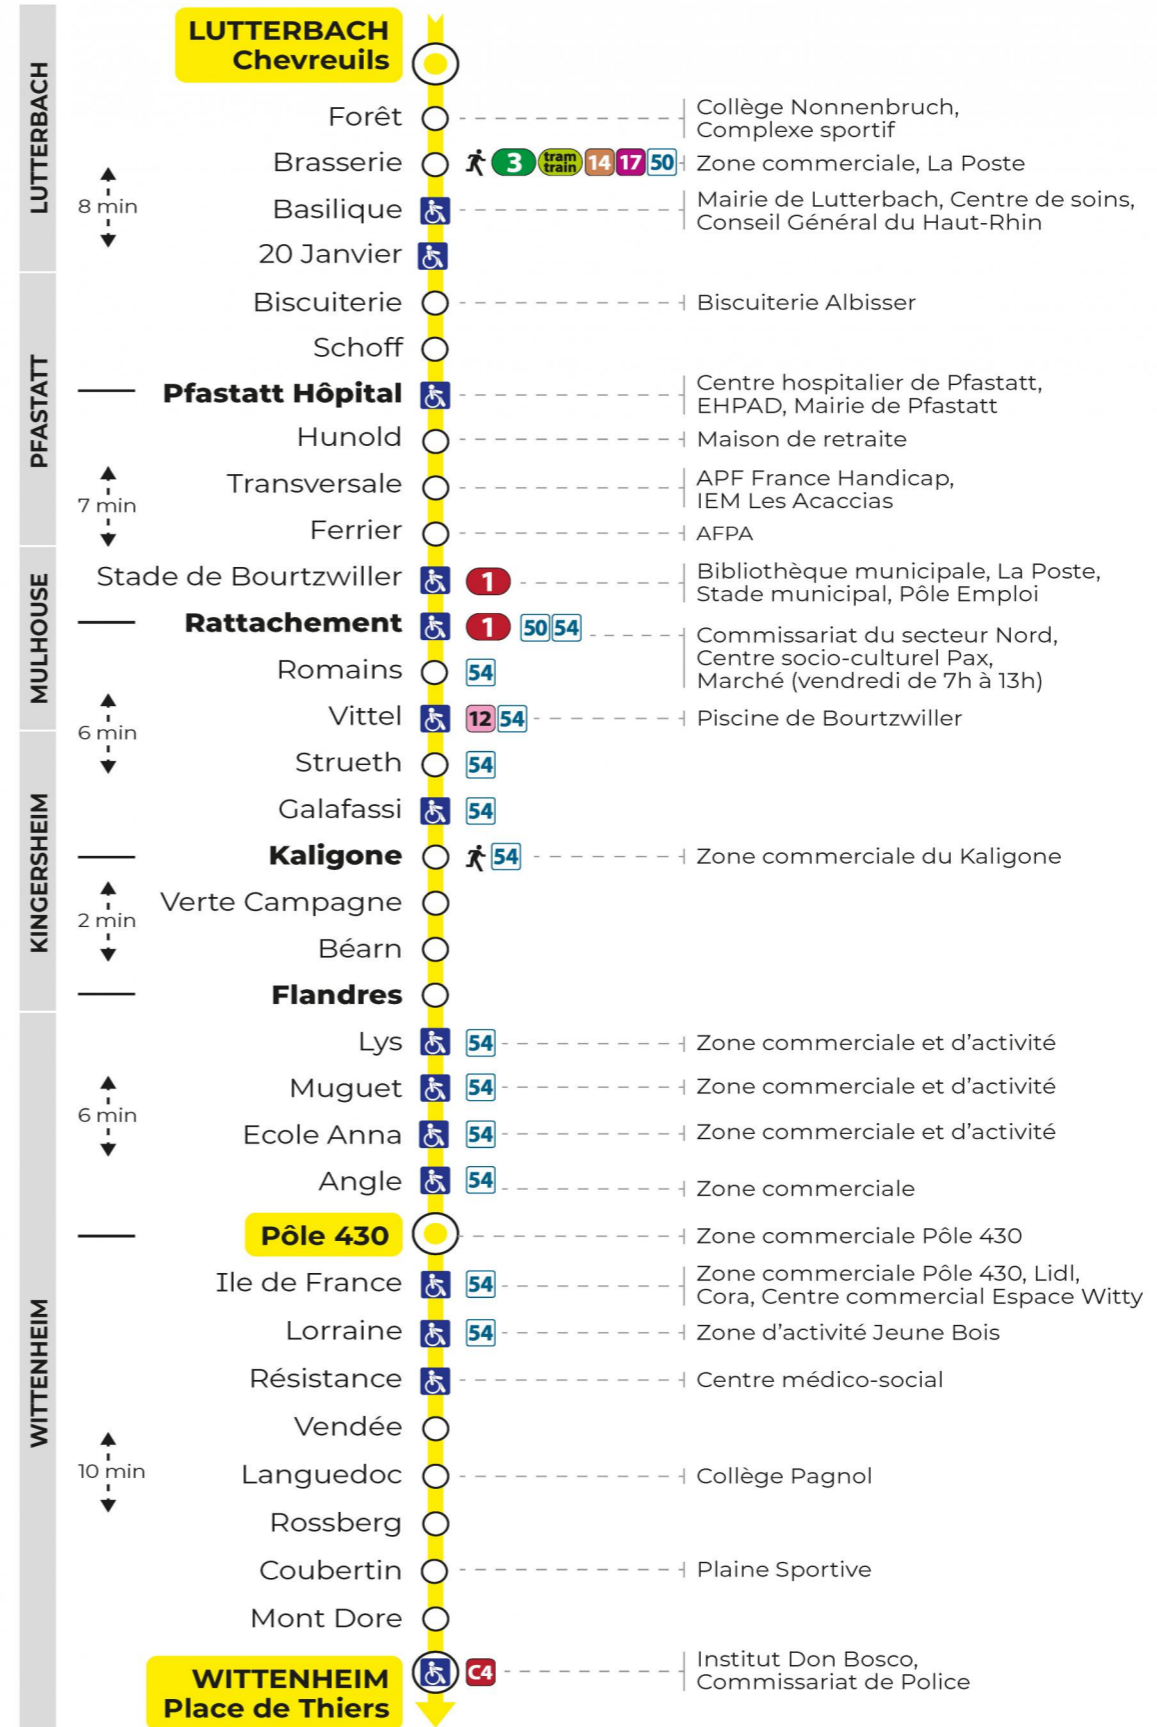

8 arrêt FLANDRES direction POLE 430 / PLACE DE THIERS

Valables du 4 septembre 2023 au 28 juin 2024 inclus

Gültig vom 4. September 2023 bis zum 28. Juni 2024
Valid from September 4, 2023 to June 28, 2024

Lundi à vendredi en période scolaire

Montag bis Freitag während der Schulzeit
Monday to Friday in school period

5h	6h	7h	8h	9h	10h	11h	12h	13h	14h	15h	16h	17h	18h	19h	20h	21h	22h
32^a	24^a	04^a	09^a	28^a	13^a	21	05^a	06^a	12^a	06	01^a	07^a	07^a	08^a	06^a	03^a	32
54^a	52^a	20^a	22	51	35	42^a	19^a	18^a	30	25^a	13^a	19^a	25^a	28^a		57	
		31^a	44^a		58^a		30^a	30^a	48^a	44^a	25^a	31^a	37^a				
		41^a	59				42^a	42^a		38^a	43^a	54^a					
		52^a					54^a	54		51^a	55^a						

a : Terminus Place de Thiers

Vacances scolaires et samedi

Schulferien und Samstag
School holidays and Saturday

5h	6h	7h	8h	9h	10h	11h	12h	13h	14h	15h	16h	17h	18h	19h	20h	21h	22h
32^a	24^a	20	04^a	07	12^a	22	03	14^a	20	01	15^a	16	00	02^a	05^a	03^a	32
57^a	54^a	39^a	24	28^a	35	44^a	28^a	30	44^a	30^a	31	37^a	22^a	40^a		57	
			43^a	50	59^a		51	58^a		52	52^a		44				

a : Terminus Place de Thiers

Vacances scolaires

Schulferien / school holidays

du 22 Avr 2024 au 04 Mai 2024
du 10 Mai 2024 au 11 Mai 2024

Dimanche et jours fériés

Sonntag und Feiertage
Sunday and bank holidays

7h	8h	9h	10h	11h	12h	13h	14h	15h	16h	17h	18h	19h	20h	21h	22h
55^a	55^a	55^a	56^a	56^a	56^a	56^a	56^a	56^a	56^a	56^a	56^a		05^a	01^a	32
														57	

a : Terminus Place de Thiers

Le plus proche
TABAC LE JACKPOT
63 rue du Dahlia
Kingersheim

Votre bus en direct

Flashez ce QR-Code pour
connaître le prochain
passage en temps réel

SAE:230

Arrêt accessible

Correspondance bus / tram à proximité

(DCM - septembre 2023)