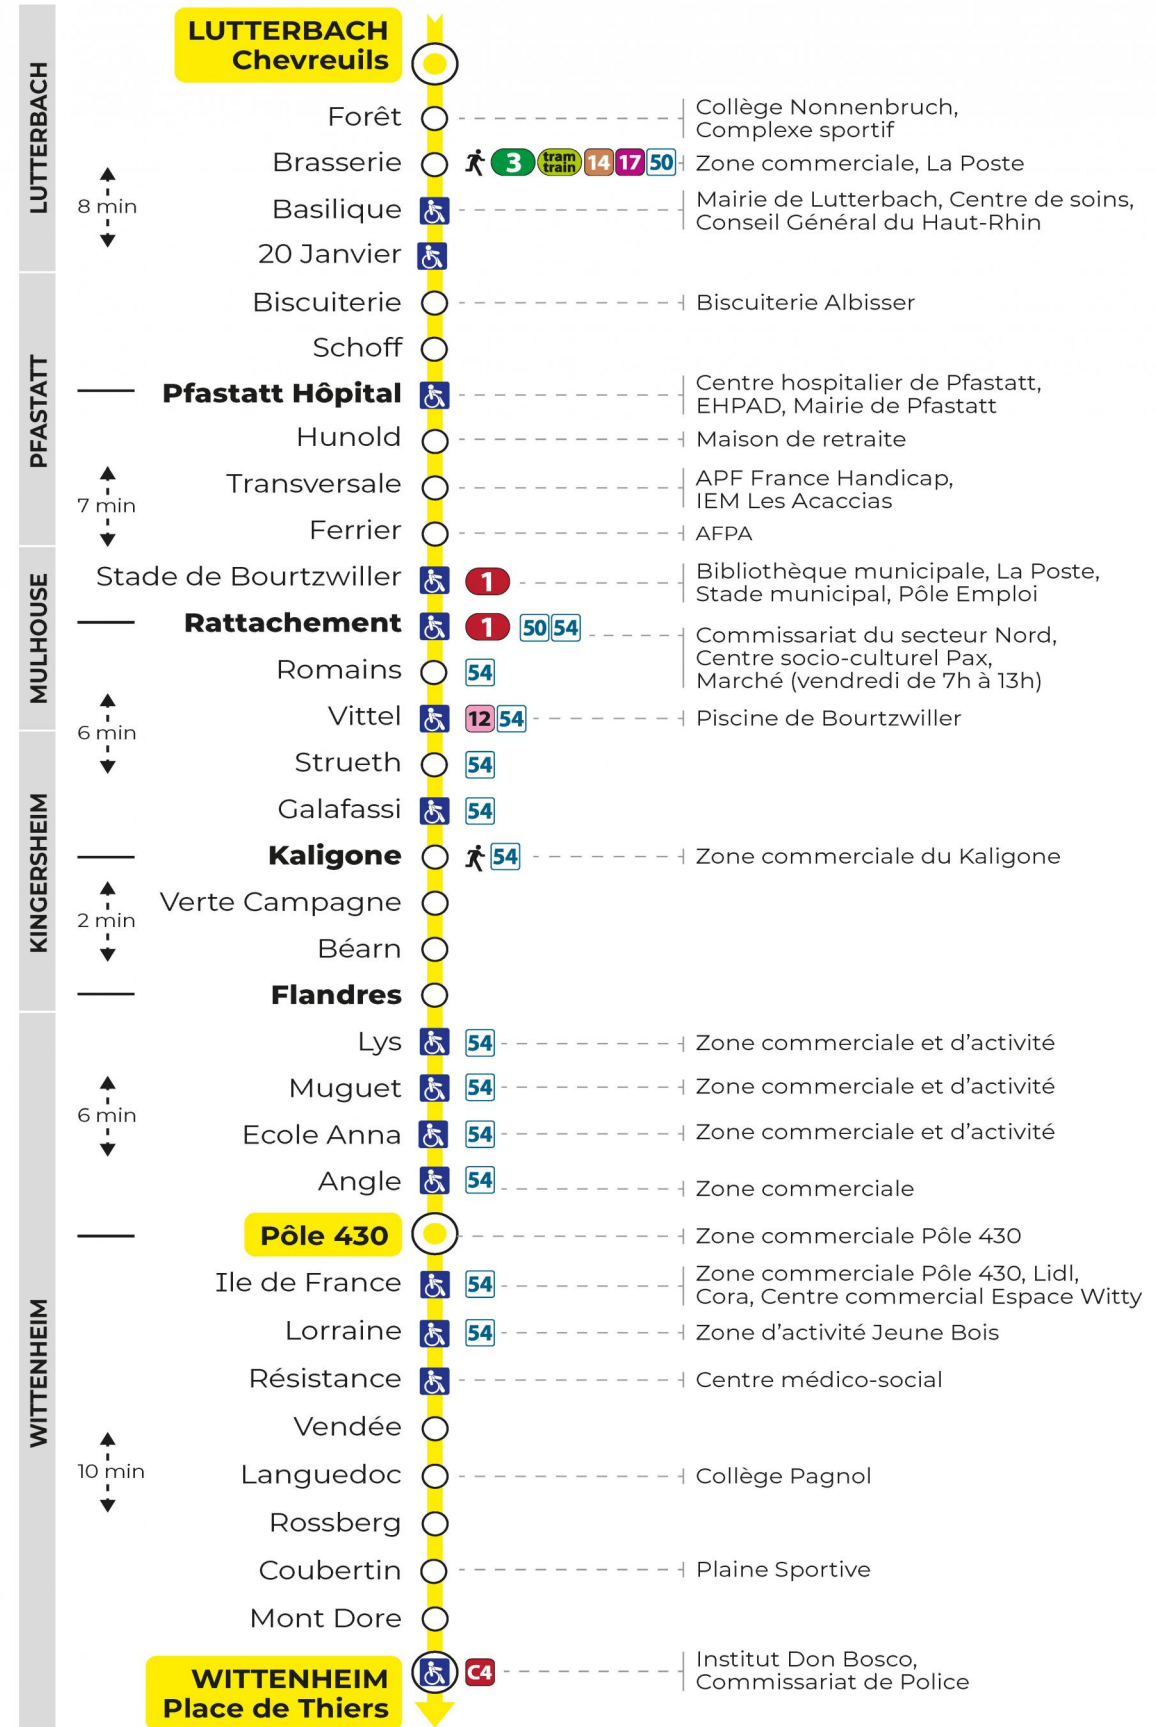

# 8 arrêt BEARN direction POLE 430 / PLACE DE THIERS

Valables du 4 septembre 2023 au 28 juin 2024 inclus

Gültig vom 4. September 2023 bis zum 28. Juni 2024  
Valid from September 4, 2023 to June 28, 2024

## Lundi à vendredi en période scolaire

Montag bis Freitag während der Schulzeit  
Monday to Friday in school period

5h	6h	7h	8h	9h	10h	11h	12h	13h	14h	15h	16h	17h	18h	19h	20h	21h	22h
31 <sup>a</sup>	23 <sup>a</sup>	03 <sup>a</sup>	08 <sup>a</sup>	27 <sup>a</sup>	12 <sup>a</sup>	20	04 <sup>a</sup>	05 <sup>a</sup>	11 <sup>a</sup>	05	00 <sup>a</sup>	06 <sup>a</sup>	06 <sup>a</sup>	07 <sup>a</sup>	05 <sup>a</sup>	02 <sup>a</sup>	31
53 <sup>a</sup>	51 <sup>a</sup>	19 <sup>a</sup>	21	50	34	41 <sup>a</sup>	18 <sup>a</sup>	17 <sup>a</sup>	29	24 <sup>a</sup>	12 <sup>a</sup>	18 <sup>a</sup>	24 <sup>a</sup>	27 <sup>a</sup>		56	
		30 <sup>a</sup>	43 <sup>a</sup>		57 <sup>a</sup>		29 <sup>a</sup>	29 <sup>a</sup>	47 <sup>a</sup>	43 <sup>a</sup>	24 <sup>a</sup>	30 <sup>a</sup>	36 <sup>a</sup>				
		40 <sup>a</sup>	58				41 <sup>a</sup>	41 <sup>a</sup>			37 <sup>a</sup>	42 <sup>a</sup>	53 <sup>a</sup>				
		51 <sup>a</sup>					53 <sup>a</sup>	53			50 <sup>a</sup>	54 <sup>a</sup>					

a : Terminus Place de Thiers

**Le plus proche**  
**Point de vente Solea**  
**TABAC LE JACKPOT**  
 63 rue du Dahlia  
 Kingersheim

### Votre bus en direct

Flashez ce QR-Code pour connaître le prochain passage en temps réel

SAE:59

Arrêt accessible

Correspondance bus / tram à proximité

(DCM - septembre 2023)