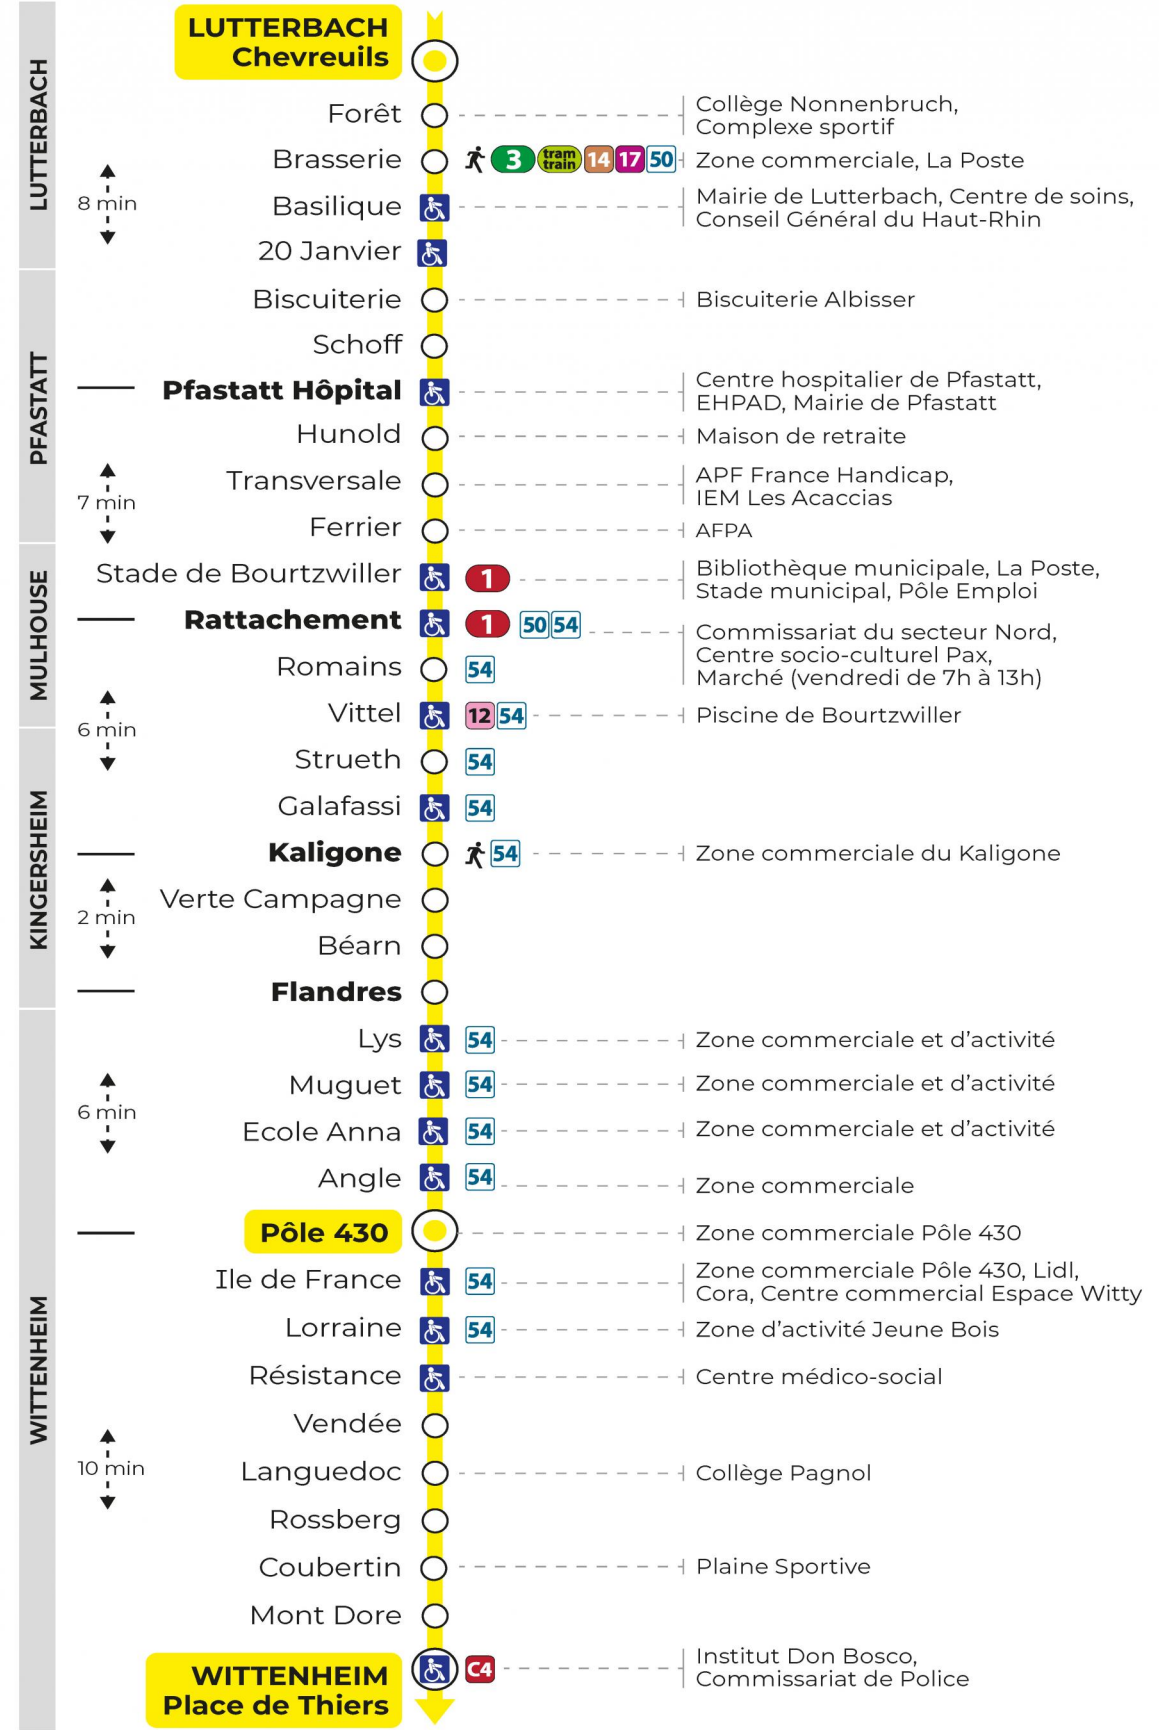

8 arrêt VERTE CAMPAGNE direction POLE 430 / PLACE DE THIERS

Valables du 4 septembre 2023 au 28 juin 2024 inclus

Gültig vom 4. September 2023 bis zum 28. Juni 2024
Valid from September 4, 2023 to June 28, 2024

Lundi à vendredi en période scolaire

Montag bis Freitag während der Schulzeit
Monday to Friday in school period

5h	6h	7h	8h	9h	10h	11h	12h	13h	14h	15h	16h	17h	18h	19h	20h	21h	22h
30 ^a	22 ^a	02 ^a	07 ^a	26 ^a	11 ^a	19	03 ^a	04 ^a	10 ^a	04	11 ^a	05 ^a	05 ^a	06 ^a	04 ^a	01 ^a	30
52 ^a	50 ^a	18 ^a	20	49	33	40 ^a	17 ^a	16 ^a	28	23 ^a	23 ^a	17 ^a	23 ^a	26 ^a		55	
		29 ^a	42 ^a		56 ^a		28 ^a	28 ^a	46 ^a	42 ^a	36 ^a	29 ^a	35 ^a				
		39 ^a	57				40 ^a	40 ^a		59 ^a	49 ^a	41 ^a	52 ^a				
		50 ^a					52 ^a	52				53 ^a					

a : Terminus Place de Thiers

Vacances scolaires du 10 Mai 2024 au 11 Mai 2024

Schulferien / school holidays

Dimanche et jours fériés

Sonntag und Feiertage
Sunday and bank holidays

7h	8h	9h	10h	11h	12h	13h	14h	15h	16h	17h	18h	19h	20h	21h	22h
53 ^a	53 ^a	53 ^a	54 ^a	54 ^a	54 ^a	54 ^a	54 ^a	54 ^a	54 ^a	54 ^a	54 ^a		03 ^a	55	30
													59 ^a		

a : Terminus Place de Thiers

Le plus proche
Point de vente Solea
TABAC LE JACKPOT
 63 rue du Dahlia
 Kingersheim

Votre bus en direct
 Flashez ce QR-Code pour connaître le prochain passage en temps réel

SAE:687