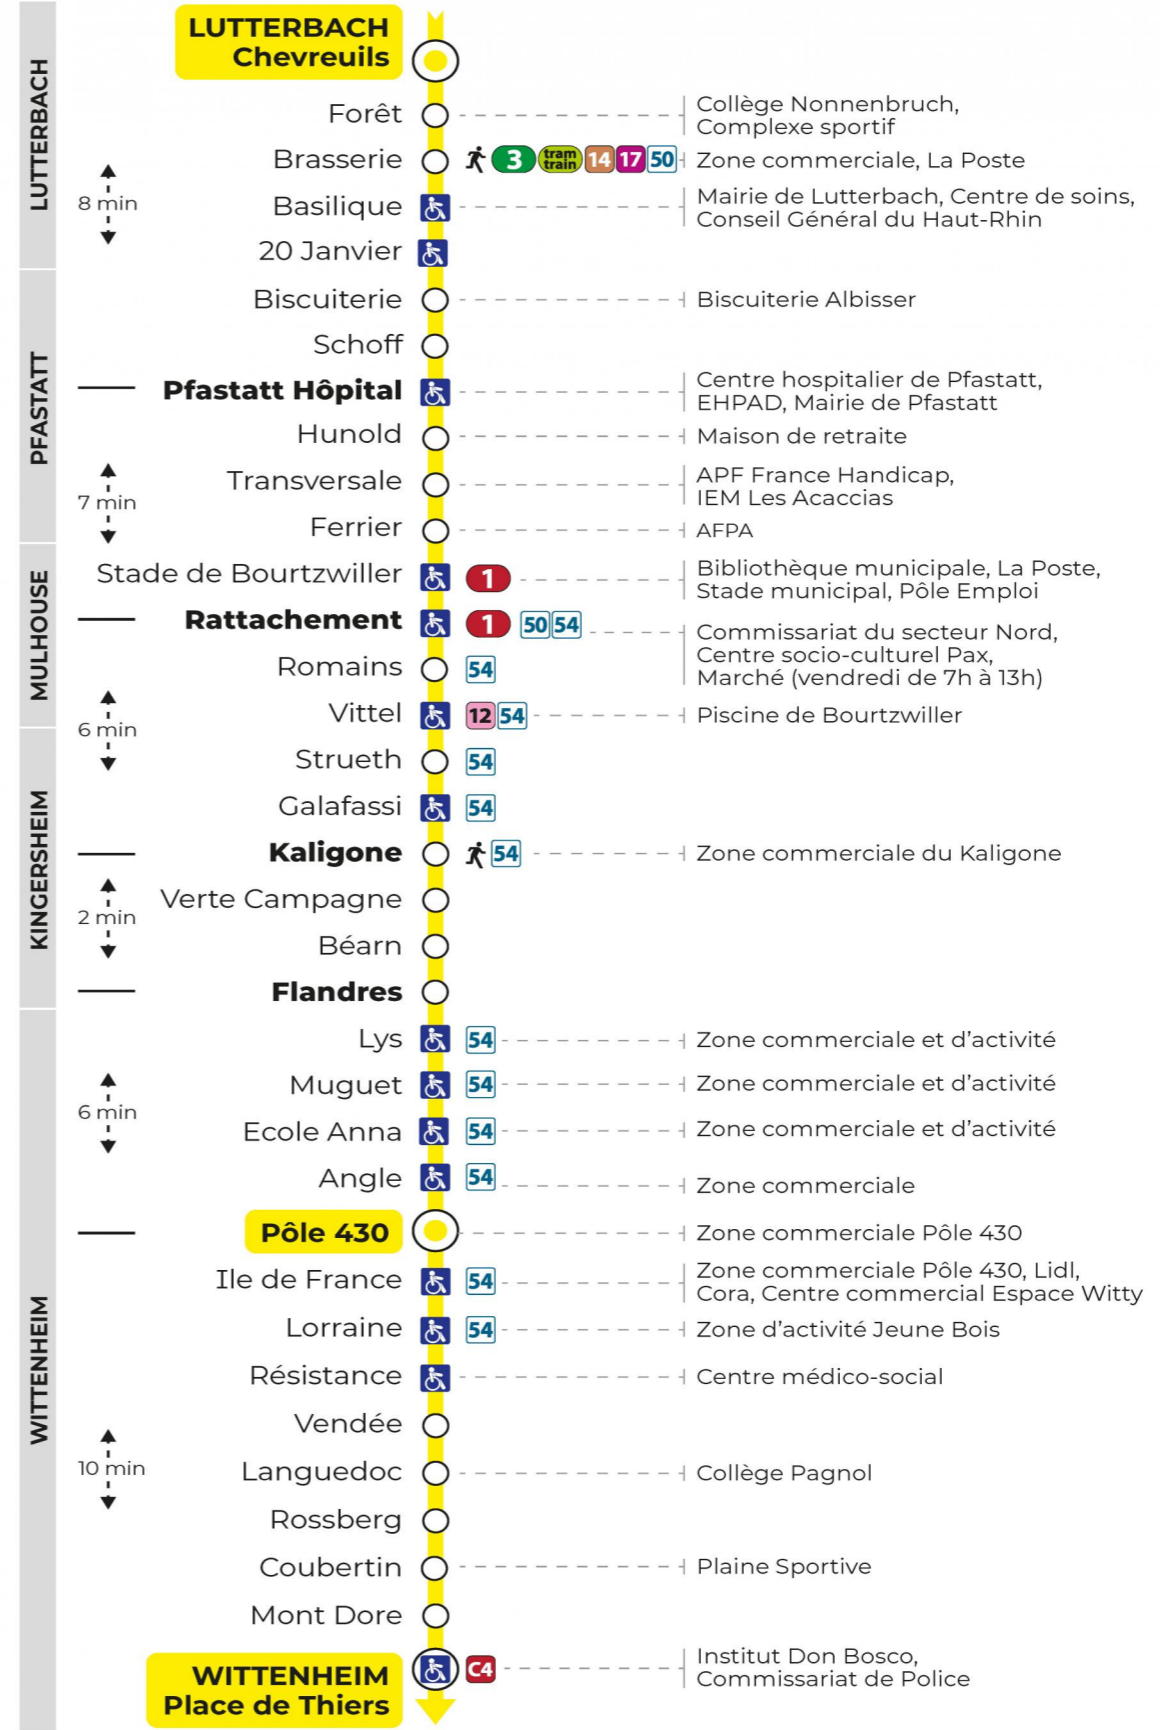

## Lundi à vendredi en période scolaire

Montag bis Freitag während der Schulzeit  
Monday to Friday in school period

5h	6h	7h	8h	9h	10h	11h	12h	13h	14h	15h	16h	17h	18h	19h	20h	21h	22h
30 <sup>a</sup>	22 <sup>a</sup>	02 <sup>a</sup>	07 <sup>a</sup>	26 <sup>a</sup>	11 <sup>a</sup>	19	03 <sup>a</sup>	04 <sup>a</sup>	10 <sup>a</sup>	04	11 <sup>a</sup>	05 <sup>a</sup>	05 <sup>a</sup>	06 <sup>a</sup>	04 <sup>a</sup>	01 <sup>a</sup>	30
52 <sup>a</sup>	50 <sup>a</sup>	18 <sup>a</sup>	20	49	33	40 <sup>a</sup>	17 <sup>a</sup>	16 <sup>a</sup>	28	23 <sup>a</sup>	23 <sup>a</sup>	17 <sup>a</sup>	23 <sup>a</sup>	26 <sup>a</sup>		55	
		29 <sup>a</sup>	42 <sup>a</sup>		56 <sup>a</sup>		28 <sup>a</sup>	28 <sup>a</sup>	46 <sup>a</sup>	42 <sup>a</sup>	36 <sup>a</sup>	29 <sup>a</sup>	35 <sup>a</sup>				
		39 <sup>a</sup>	57				40 <sup>a</sup>	40 <sup>a</sup>		59 <sup>a</sup>	49 <sup>a</sup>	41 <sup>a</sup>	52 <sup>a</sup>				
		50 <sup>a</sup>					52 <sup>a</sup>	52				53 <sup>a</sup>					

## Vacances scolaires du 10 Mai 2024 au 11 Mai 2024

Schulferien / school holidays

## Dimanche et jours fériés

Sonntag und Feiertage  
Sunday and bank holidays

7h	8h	9h	10h	11h	12h	13h	14h	15h	16h	17h	18h	19h	20h	21h	22h
53 <sup>a</sup>	53 <sup>a</sup>	53 <sup>a</sup>	54 <sup>a</sup>	54 <sup>a</sup>	54 <sup>a</sup>	54 <sup>a</sup>	54 <sup>a</sup>	54 <sup>a</sup>	54 <sup>a</sup>	54 <sup>a</sup>	54 <sup>a</sup>		03 <sup>a</sup>	55	30
													59 <sup>a</sup>		

a : Terminus Place de Thiers

**Le plus proche**  
**TABAC LE JACKPOT**  
63 rue du Dahlia  
Kingersheim

**Votre bus en direct**  
Flashez ce QR-Code pour connaître le prochain passage en temps réel

Arrêt accessible  
 Correspondance bus / tram à proximité