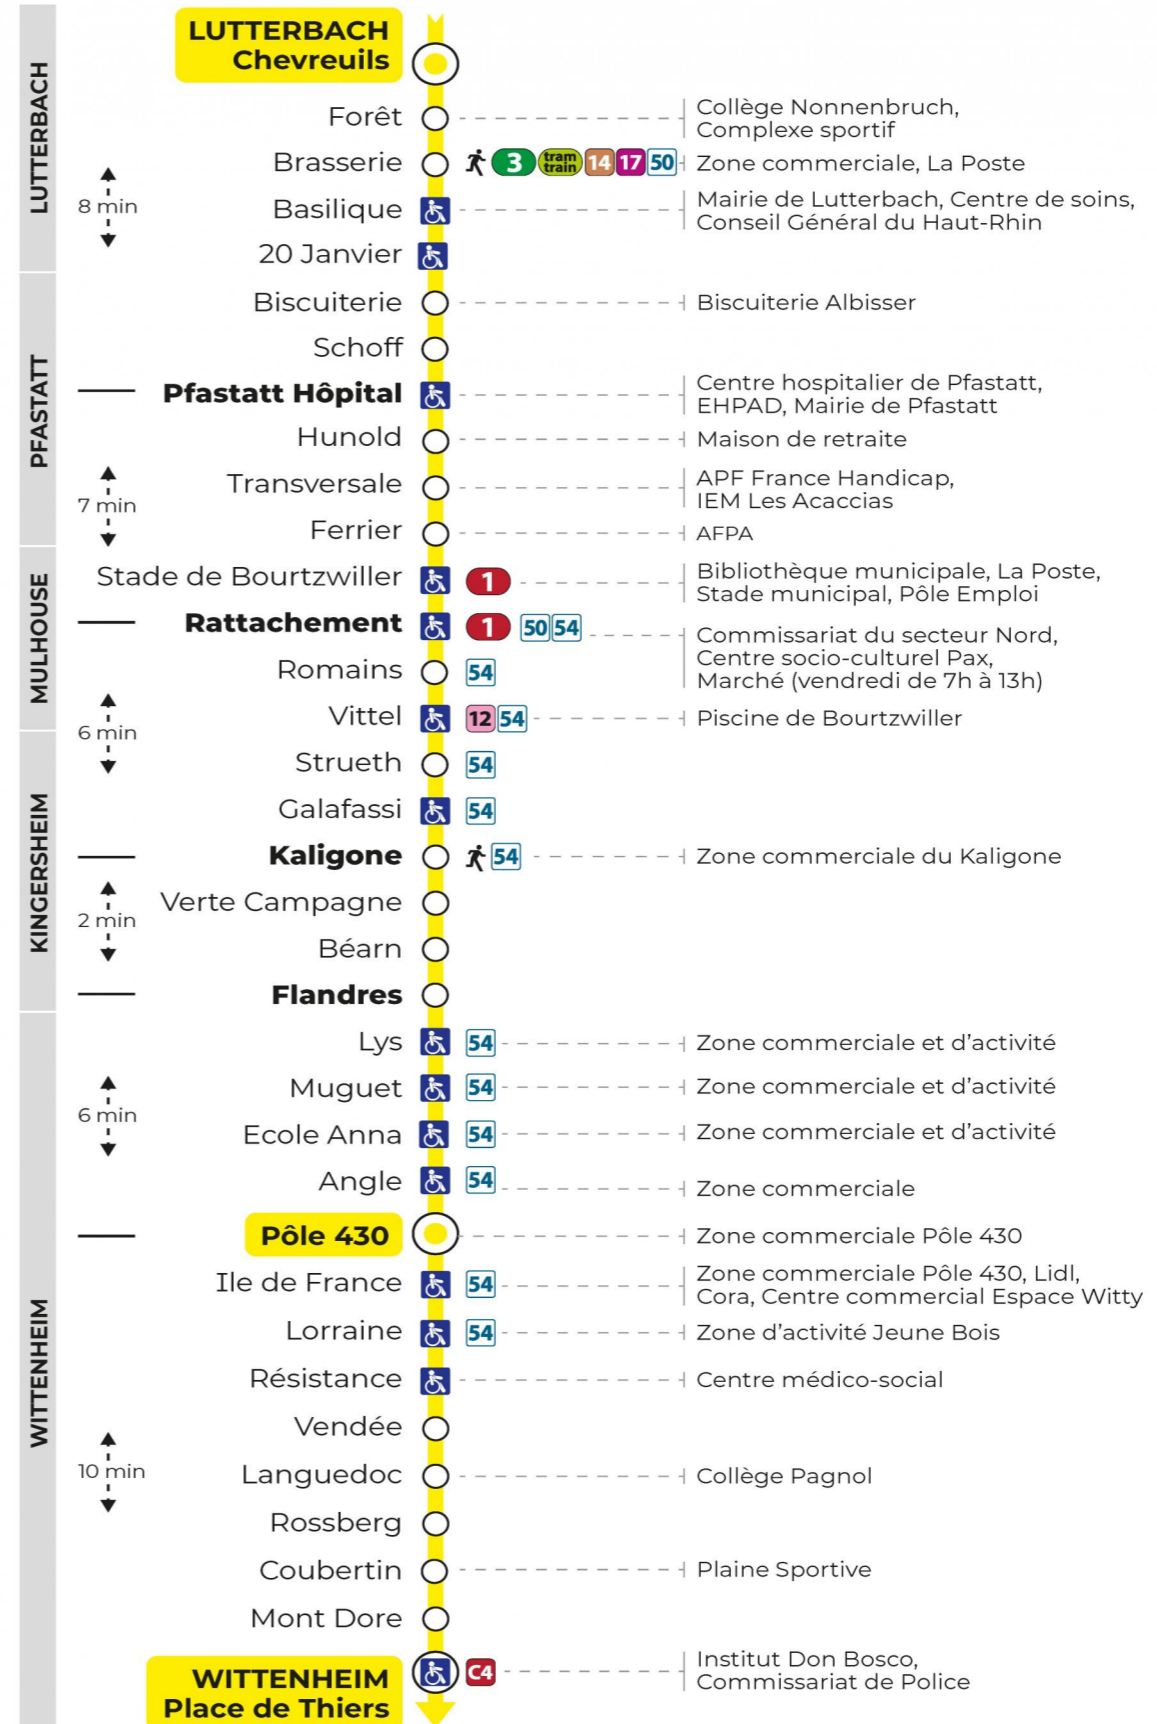

8 arrêt GALAFASSI direction POLE 430 / PLACE DE THIERS

Valables du 4 septembre 2023 au 28 juin 2024 inclus

Gültig vom 4. September 2023 bis zum 28. Juni 2024
Valid from September 4, 2023 to June 28, 2024

Lundi à vendredi en période scolaire

Montag bis Freitag während der Schulzeit
Monday to Friday in school period

5h	6h	7h	8h	9h	10h	11h	12h	13h	14h	15h	16h	17h	18h	19h	20h	21h	22h
28 ^a	20 ^a	00 ^a	05 ^a	24 ^a	09 ^a	17	01 ^a	02 ^a	08 ^a	02	08 ^a	02 ^a	02 ^a	04 ^a	02 ^a	53	28
50 ^a	48 ^a	16 ^a	18	47	31	38 ^a	15 ^a	14 ^a	26	20 ^a	20 ^a	14 ^a	20 ^a	24 ^a	59 ^a		
		27 ^a	40 ^a		54 ^a		26 ^a	26 ^a	44 ^a	39 ^a	33 ^a	26 ^a	33 ^a				
		37 ^a	55				38 ^a	38 ^a		56 ^a	46 ^a	38 ^a	50 ^a				
		48 ^a					50 ^a	50				50 ^a					

a : Terminus Place de Thiers

Le plus proche
TABAC DE LA STRUETH
35 rue de Guebwiller
Kingersheim

Votre bus en direct

Flashez ce QR-Code pour
connaître le prochain
passage en temps réel

SAE:250

Arrêt accessible

Correspondance bus / tram à proximité

(DCM - septembre 2023)