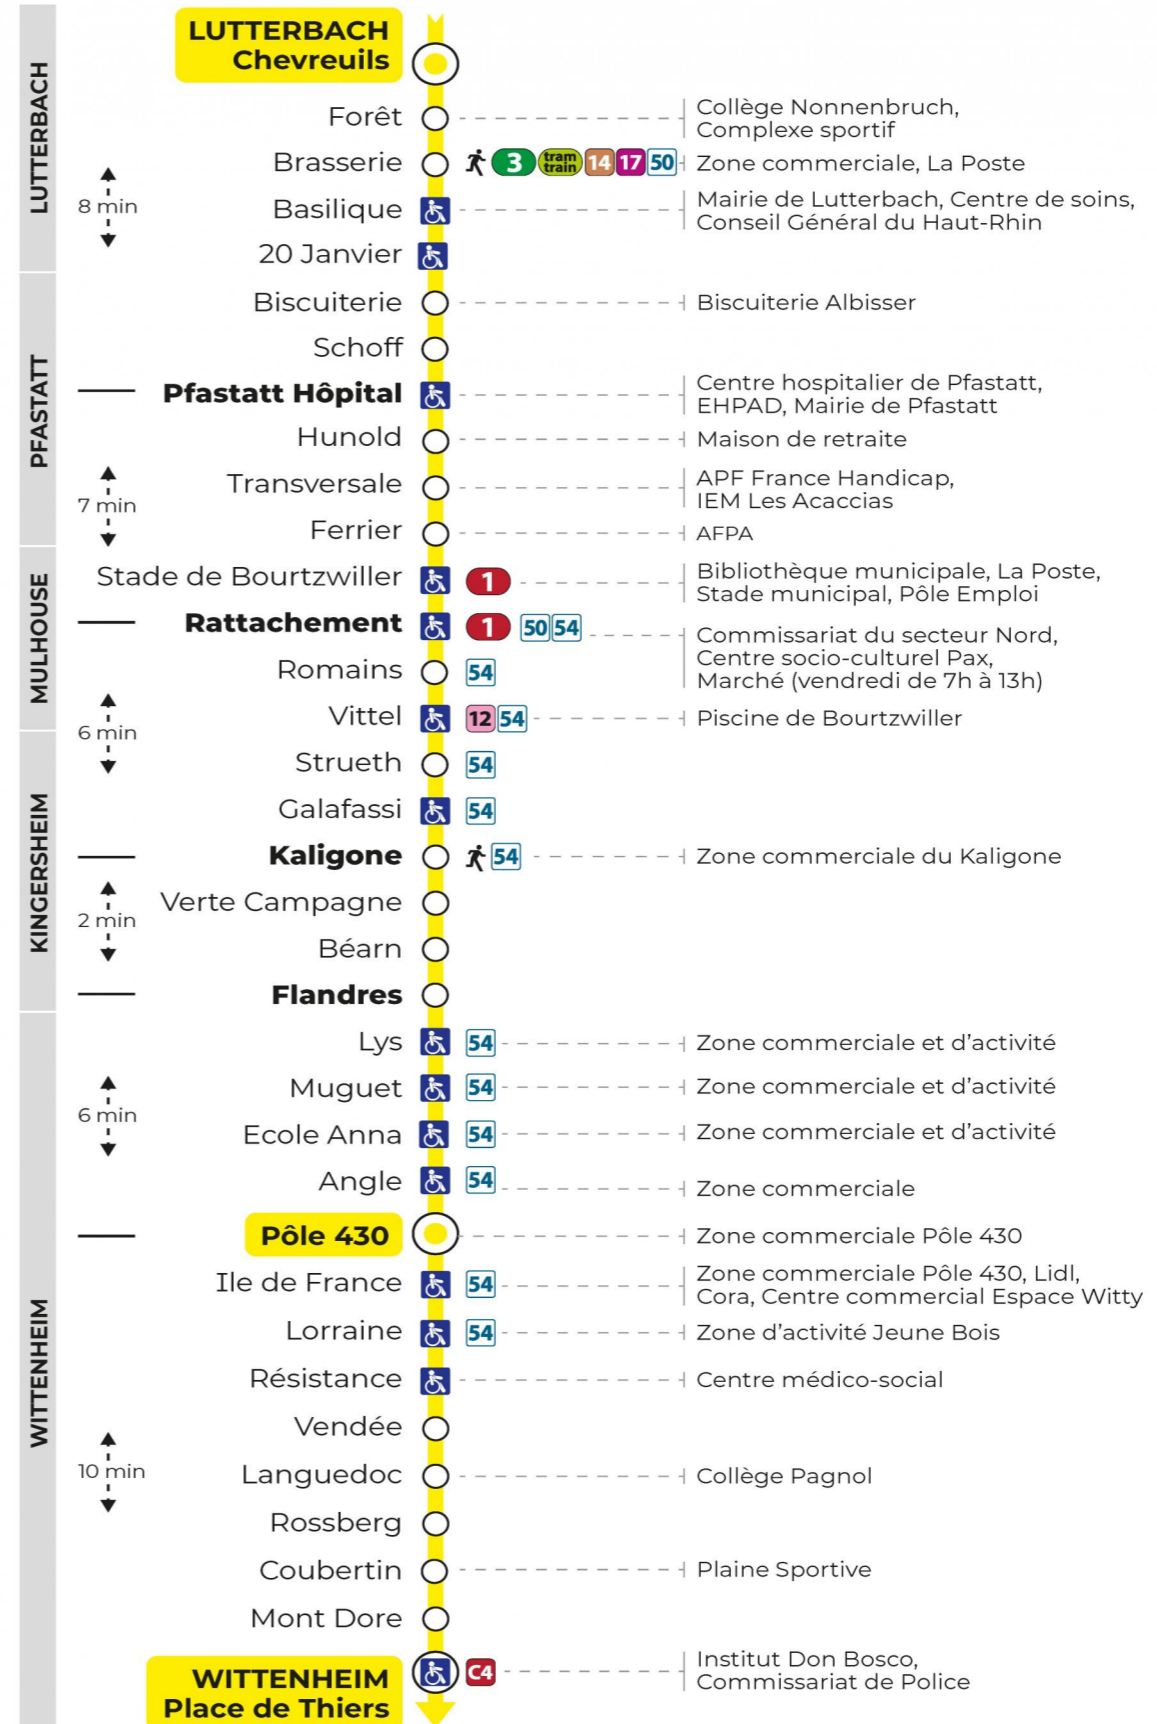

8 arrêt **STRUETH** direction **POLE 430 / PLACE DE THIERS**

Valables du 4 septembre 2023 au 28 juin 2024 inclus

Gültig vom 4. September 2023 bis zum 28. Juni 2024
Valid from September 4, 2023 to June 28, 2024

Lundi à vendredi en période scolaire

Montag bis Freitag während der Schulzeit
Monday to Friday in school period

5h	6h	7h	8h	9h	10h	11h	12h	13h	14h	15h	16h	17h	18h	19h	20h	21h	22h
27^a	19^a	15^a	04^a	23^a	08^a	16	00^a	01^a	07^a	01	07^a	01^a	01^a	03^a	01^a	52	27
49^a	47^a	26^a	17	46	30	37^a	14^a	13^a	25	19^a	19^a	13^a	19^a	23^a	58^a		
	59^a	36^a	39^a		53^a		25^a	25^a	43^a	38^a	32^a	25^a	32^a				
		47^a	54				37^a	37^a		55^a	45^a	37^a	49^a				
							49^a	49				49^a					

a : Terminus Place de Thiers

Vacances scolaires et samedi

Schulferien und Samstag
School holidays and Saturday

5h	6h	7h	8h	9h	10h	11h	12h	13h	14h	15h	16h	17h	18h	19h	20h	21h	22h
27^a	19^a	15	19	02	07^a	16	22^a	08^a	14	24^a	09^a	10	16^a	35^a	00^a	52	27
52^a	49^a	34^a	38^a	23^a	30	38^a	45	24	38^a	46	25	31^a	39		58^a		
		59^a		45	53^a	57		52^a	55		46^a	54	57^a				

a : Terminus Place de Thiers

Vacances scolaires du 10 Mai 2024 au 11 Mai 2024

Schulferien / school holidays

Dimanche et jours fériés

Sonntag und Feiertage
Sunday and bank holidays

7h	8h	9h	10h	11h	12h	13h	14h	15h	16h	17h	18h	19h	20h	21h	22h
50^a	50^a	50^a	51^a	51^a	51^a	51^a	51^a	51^a	51^a	51^a	51^a		00^a	52	27
													56^a		

a : Terminus Place de Thiers

Le plus proche
TABAC DE LA STRUETH
35 rue de Guebwiller
Kingersheim

Votre bus en direct

Flashez ce QR-Code pour
connaître le prochain
passage en temps réel

SAE:642

Arrêt accessible

Correspondance bus / tram à proximité

(DCM - septembre 2023)