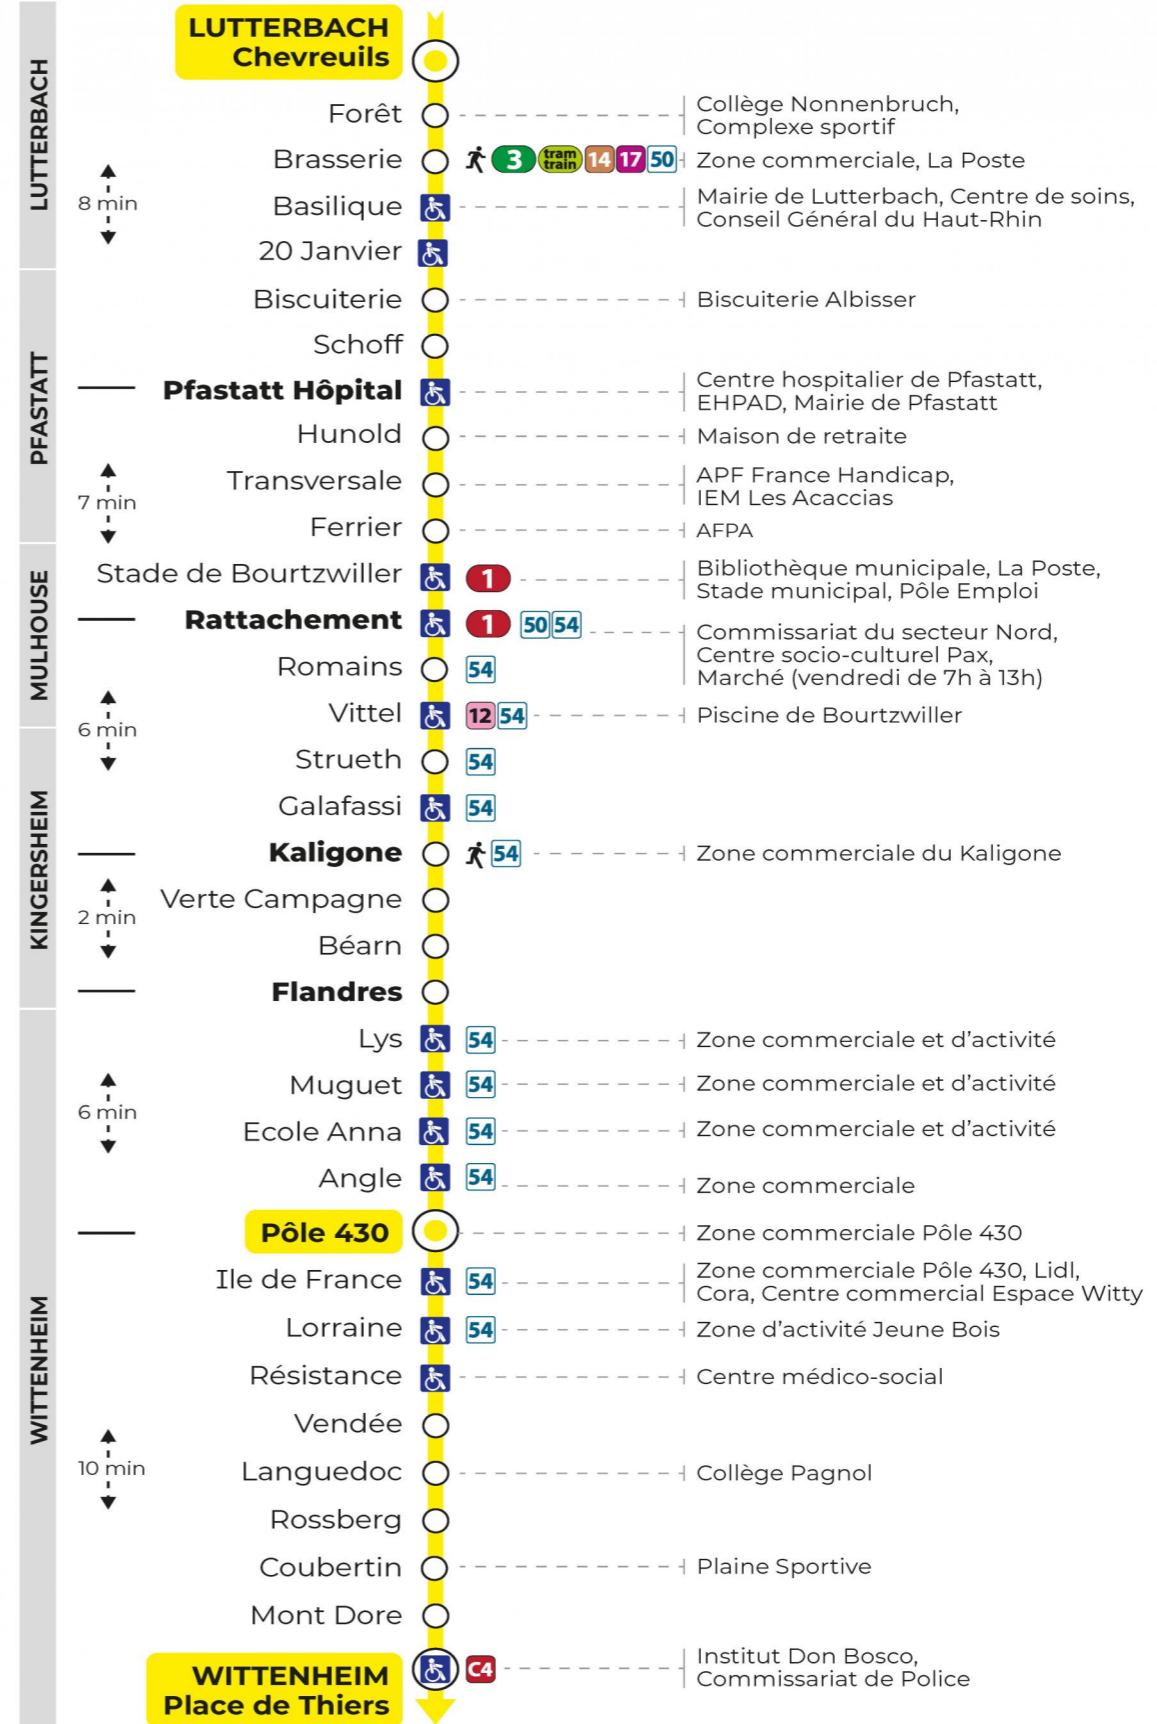

## Vacances scolaires du 10 Mai 2024 au 11 Mai 2024

Schulferien / school holidays

## Dimanche et jours fériés

Sonntag und Feiertage  
Sunday and bank holidays

| 7h              | 8h              | 9h              | 10h             | 11h             | 12h             | 13h             | 14h             | 15h             | 16h             | 17h             | 18h             | 19h             | 20h             | 21h | 22h |
|-----------------|-----------------|-----------------|-----------------|-----------------|-----------------|-----------------|-----------------|-----------------|-----------------|-----------------|-----------------|-----------------|-----------------|-----|-----|
| 49 <sup>a</sup> | 49 <sup>a</sup> | 49 <sup>a</sup> | 49 <sup>a</sup> | 49 <sup>a</sup> | 49 <sup>a</sup> | 49 <sup>a</sup> | 49 <sup>a</sup> | 49 <sup>a</sup> | 49 <sup>a</sup> | 49 <sup>a</sup> | 49 <sup>a</sup> | 58 <sup>a</sup> | 55 <sup>a</sup> | 51  | 26  |

a : Terminus Place de Thiers

**Le plus proche**  
**BOULANGERIE FLURY**  
75 rue de Soultz  
Mulhouse

### Votre bus en direct

Flashez ce QR-Code pour connaître le prochain passage en temps réel

SAE:1959

Arrêt accessible  
 Correspondance bus / tram à proximité