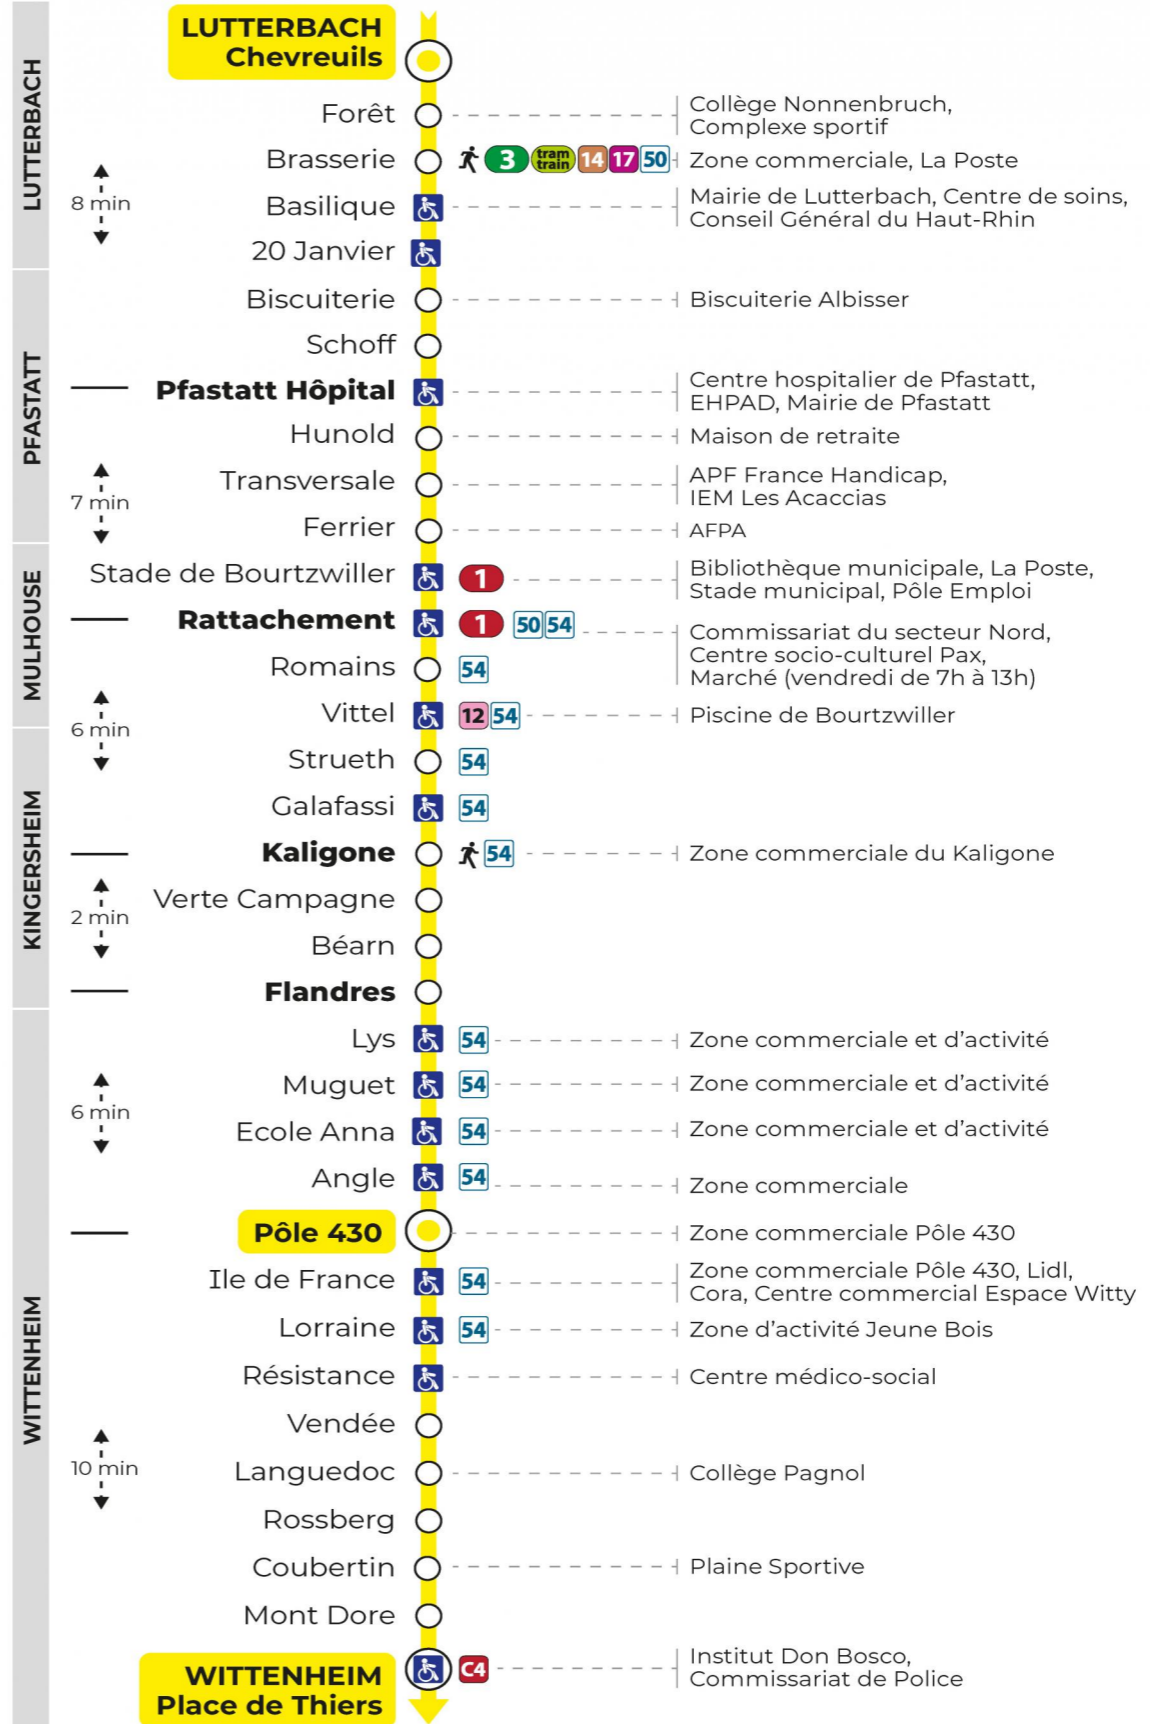

8 arrêt ROMAINS direction POLE 430 / PLACE DE THIERS

Valables du 4 septembre 2023 au 28 juin 2024 inclus

Gültig vom 4. September 2023 bis zum 28. Juni 2024
Valid from September 4, 2023 to June 28, 2024

Lundi à vendredi en période scolaire

Montag bis Freitag während der Schulzeit
Monday to Friday in school period

5h	6h	7h	8h	9h	10h	11h	12h	13h	14h	15h	16h	17h	18h	19h	20h	21h	22h
25 ^a	16 ^a	12 ^a	01 ^a	20 ^a	05 ^a	13	11 ^a	10 ^a	04 ^a	16 ^a	04 ^a	10 ^a	16 ^a	00 ^a	56 ^a	50	25
47 ^a	44 ^a	23 ^a	14	43	27	34 ^a	22 ^a	22 ^a	22	35 ^a	16 ^a	22 ^a	29 ^a	20 ^a			
	56 ^a	33 ^a	36 ^a		50 ^a	57 ^a	34 ^a	34 ^a	40 ^a	52 ^a	29 ^a	34 ^a	46 ^a	58 ^a			
		44 ^a	51				46 ^a	46	58		42 ^a	46 ^a	58 ^a				

a : Terminus Place de Thiers

Vacances scolaires du 10 Mai 2024 au 11 Mai 2024

Schulferien / school holidays

Dimanche et jours fériés

Sonntag und Feiertage
Sunday and bank holidays

7h	8h	9h	10h	11h	12h	13h	14h	15h	16h	17h	18h	19h	20h	21h	22h
48 ^a	48 ^a	48 ^a	48 ^a	48 ^a	48 ^a	48 ^a	48 ^a	48 ^a	48 ^a	48 ^a	48 ^a	57 ^a	54 ^a	50	25

a : Terminus Place de Thiers

Le plus proche
BOULANGERIE
FLURY
75 rue de Soultz
Mulhouse

Votre bus en direct

Flashez ce QR-Code pour connaître le prochain passage en temps réel

SAE:571

Arrêt accessible

Correspondance bus / tram à proximité