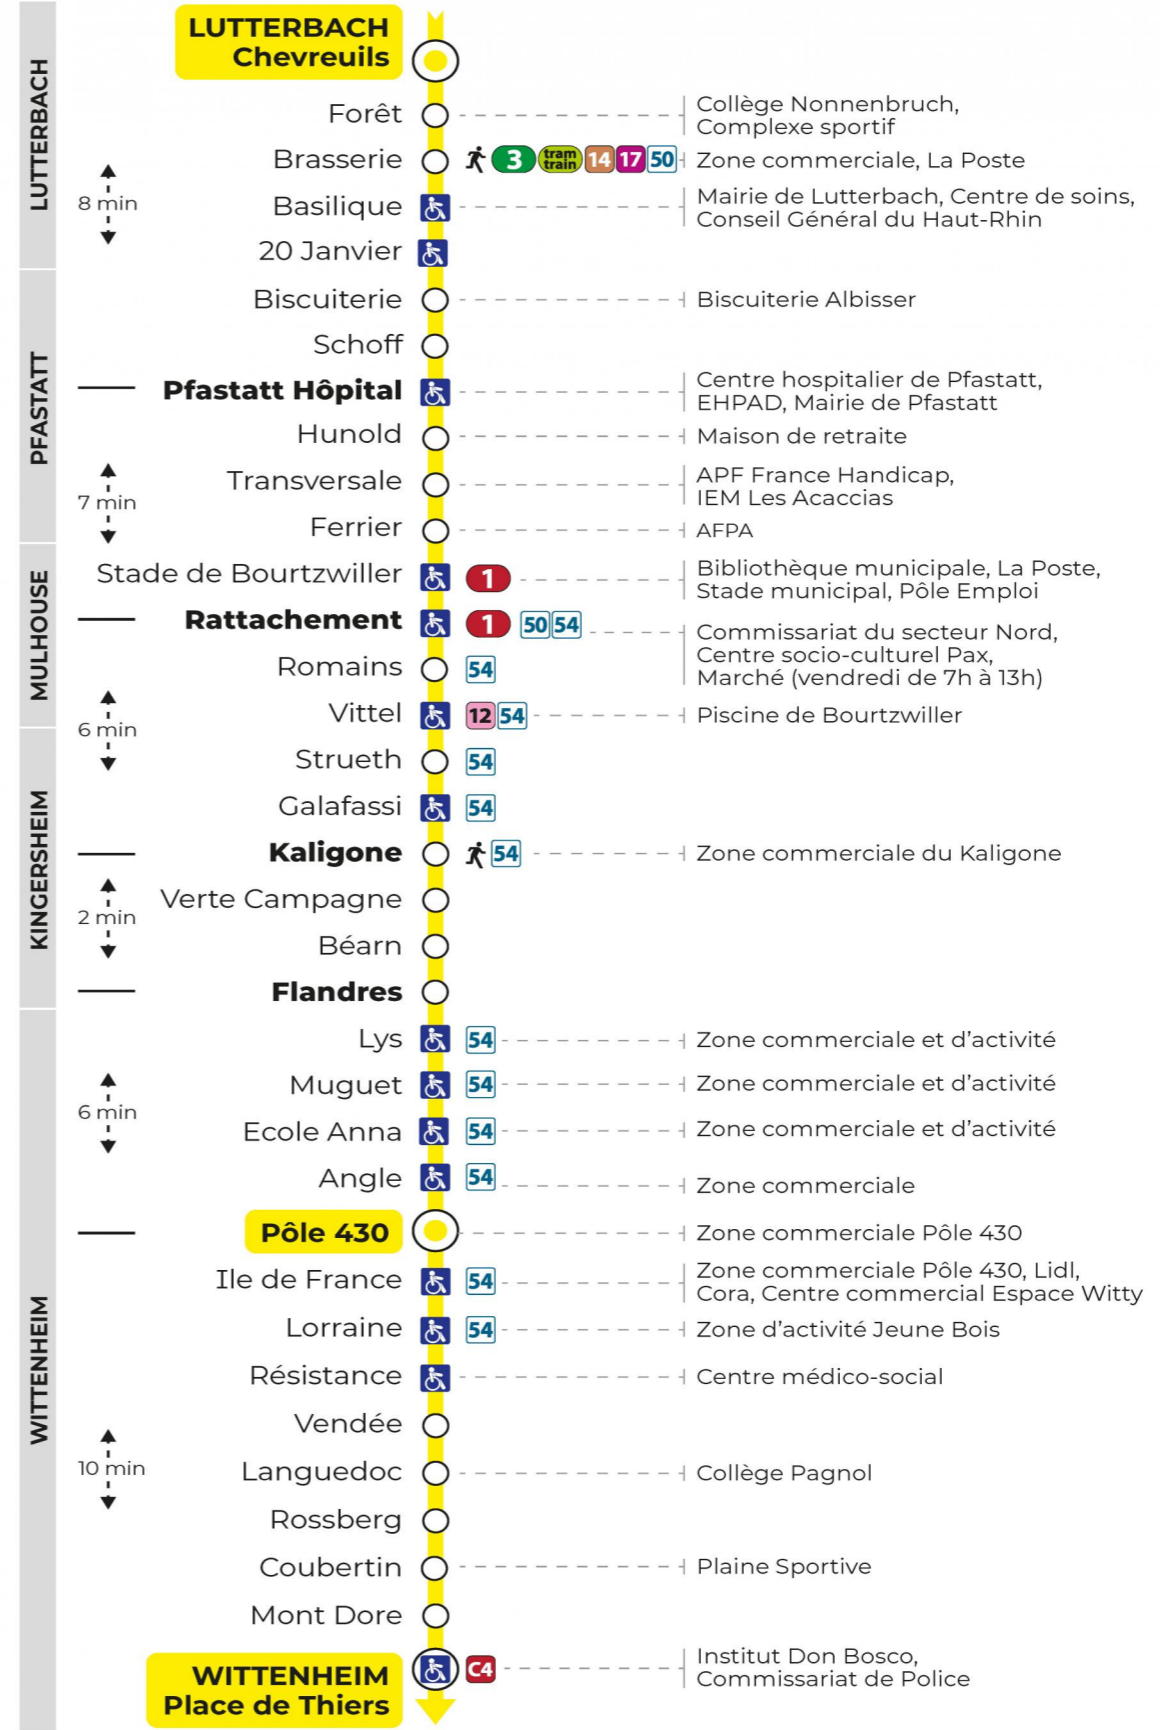

# 8 arrêt FERRIER direction POLE 430 / PLACE DE THIERS

Valables du 4 septembre 2023 au 28 juin 2024 inclus

Gültig vom 4. September 2023 bis zum 28. Juni 2024  
Valid from September 4, 2023 to June 28, 2024

## Vacances scolaires du 10 Mai 2024 au 11 Mai 2024

Schulferien / school holidays

## Dimanche et jours fériés

Sonntag und Feiertage  
Sunday and bank holidays

7h	8h	9h	10h	11h	12h	13h	14h	15h	16h	17h	18h	19h	20h	21h	22h
43 <sup>a</sup>	43 <sup>a</sup>	43 <sup>a</sup>	43 <sup>a</sup>	43 <sup>a</sup>	43 <sup>a</sup>	43 <sup>a</sup>	43 <sup>a</sup>	43 <sup>a</sup>	43 <sup>a</sup>	43 <sup>a</sup>	43 <sup>a</sup>	54 <sup>a</sup>	51 <sup>a</sup>	47	22

a : Terminus Place de Thiers

**Le plus proche**  
**BOULANGERIE FLURY**  
75 rue de Soultz  
Mulhouse

**Votre bus en direct**

Flashez ce QR-Code pour connaître le prochain passage en temps réel

Arrêt accessible  
Correspondance bus / tram à proximité