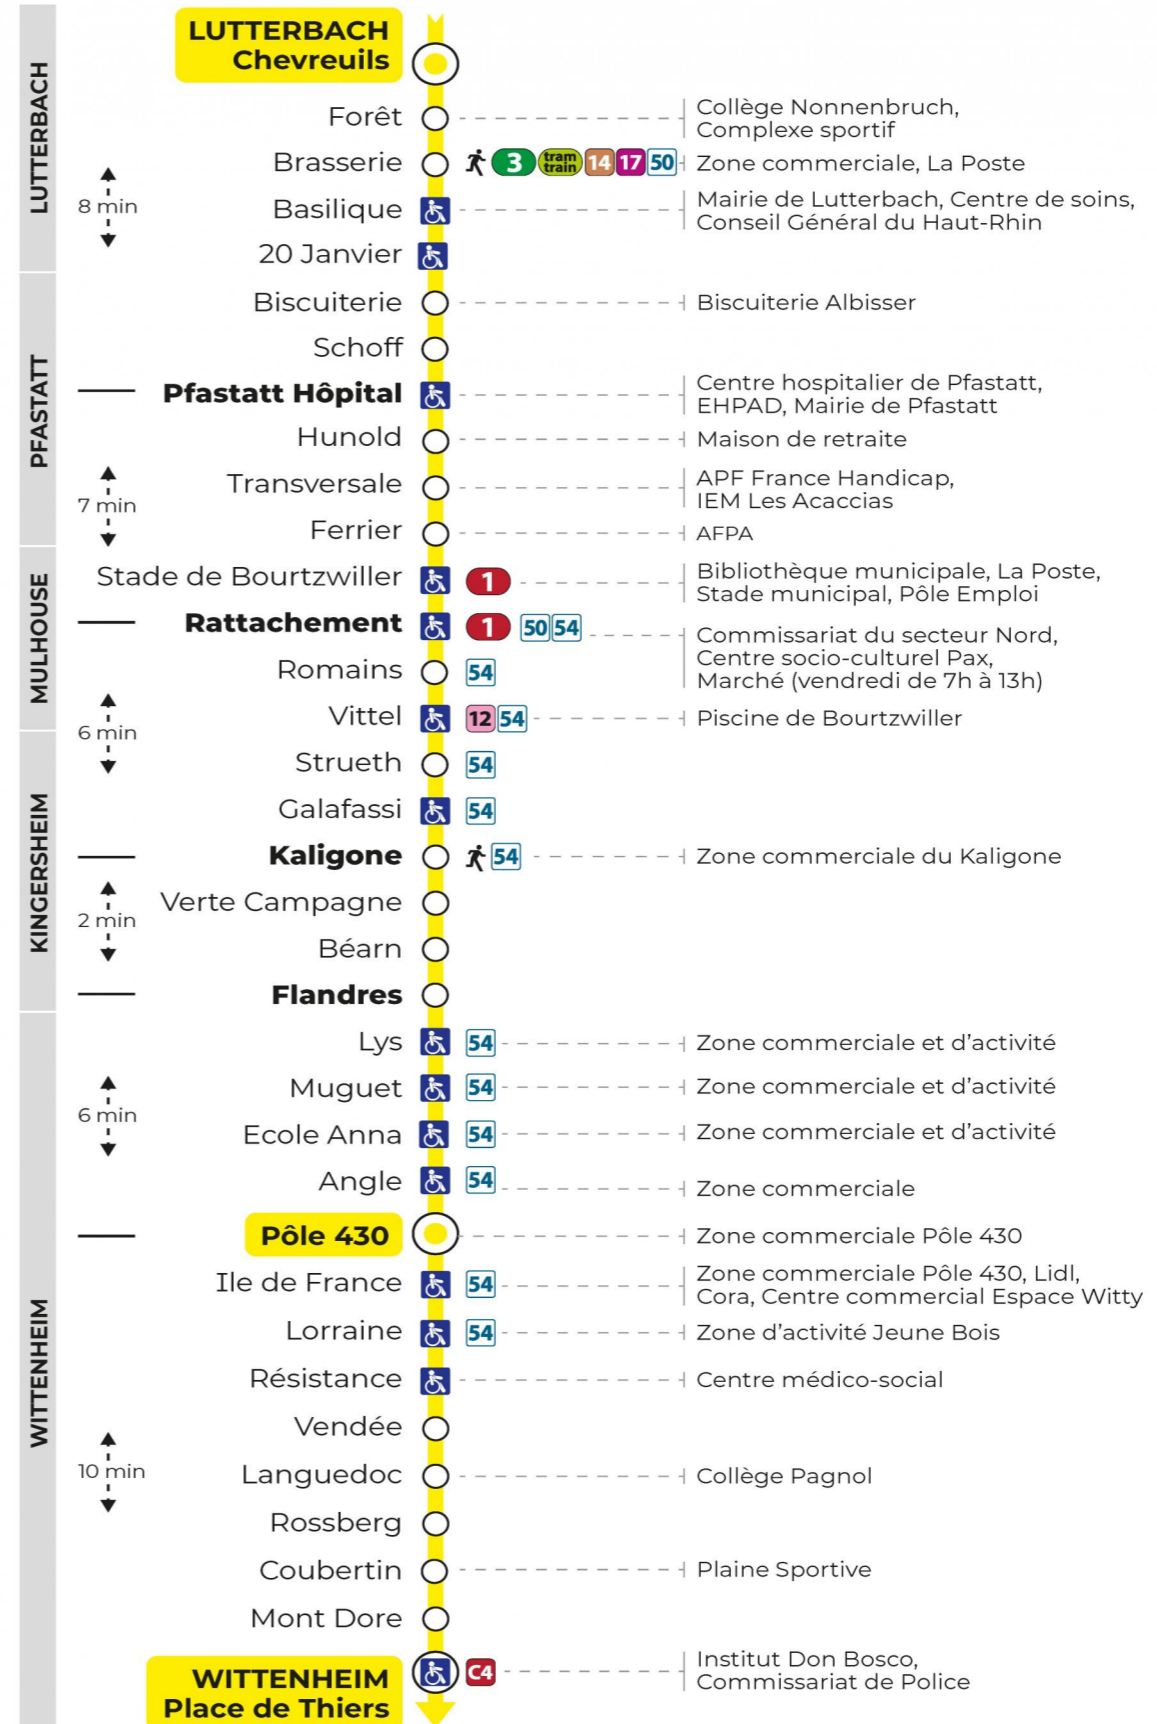

8 arrêt HUNOLD direction POLE 430 / PLACE DE THIERS

Valables du 4 septembre 2023 au 28 juin 2024 inclus

Gültig vom 4. September 2023 bis zum 28. Juni 2024
Valid from September 4, 2023 to June 28, 2024

Lundi à vendredi en période scolaire

Montag bis Freitag während der Schulzeit
Monday to Friday in school period

5h	6h	7h	8h	9h	10h	11h	12h	13h	14h	15h	16h	17h	18h	19h	20h	21h	22h
19^a	10^a	06^a	08	14^a	21	07	05^a	04^a	16	10^a	10^a	04^a	10^a	14^a	50^a	44	19
41^a	38^a	17^a	30^a	37	44^a	28^a	16^a	16^a	34^a	29^a	23^a	16^a	23^a	52^a			
	50^a	27^a	45	59^a		51^a	28^a	28^a	52	46^a	36^a	28^a	40^a				
		38^a					40^a	40		58^a	52^a	40^a	54^a				
		55^a					52^a	58^a				52^a					

a : Terminus Place de Thiers

Vacances scolaires et samedi

Schulferien und Samstag
School holidays and Saturday

5h	6h	7h	8h	9h	10h	11h	12h	13h	14h	15h	16h	17h	18h	19h	20h	21h	22h
19^a	10^a	06	10	14^a	21	07	13^a	15	05	14^a	15	01	07^a	26^a	50^a	44	19
43^a	40^a	25^a	29^a	36	44^a	29^a	36	43^a	29^a	36	37^a	22^a	30	51^a			
		50^a	53	58^a		48	59^a		45	59^a		45	48^a				

a : Terminus Place de Thiers

Vacances scolaires

Schulferien / school holidays

du 22 Avr 2024 au 04 Mai 2024
du 10 Mai 2024 au 11 Mai 2024

Dimanche et jours fériés

Sonntag und Feiertage
Sunday and bank holidays

7h	8h	9h	10h	11h	12h	13h	14h	15h	16h	17h	18h	19h	20h	21h	22h
40^a	40^a	40^a	40^a	40^a	40^a	40^a	40^a	40^a	40^a	40^a	40^a	51^a	48^a	45	20

a : Terminus Place de Thiers

Le plus proche
Point de vente Soléa
SUPER U LE DAUPHIN
146 rue de Richwiller
Pfastatt

Votre bus en direct

Flashez ce QR-Code pour
connaître le prochain
passage en temps réel

Arrêt accessible

Correspondance bus / tram à proximité