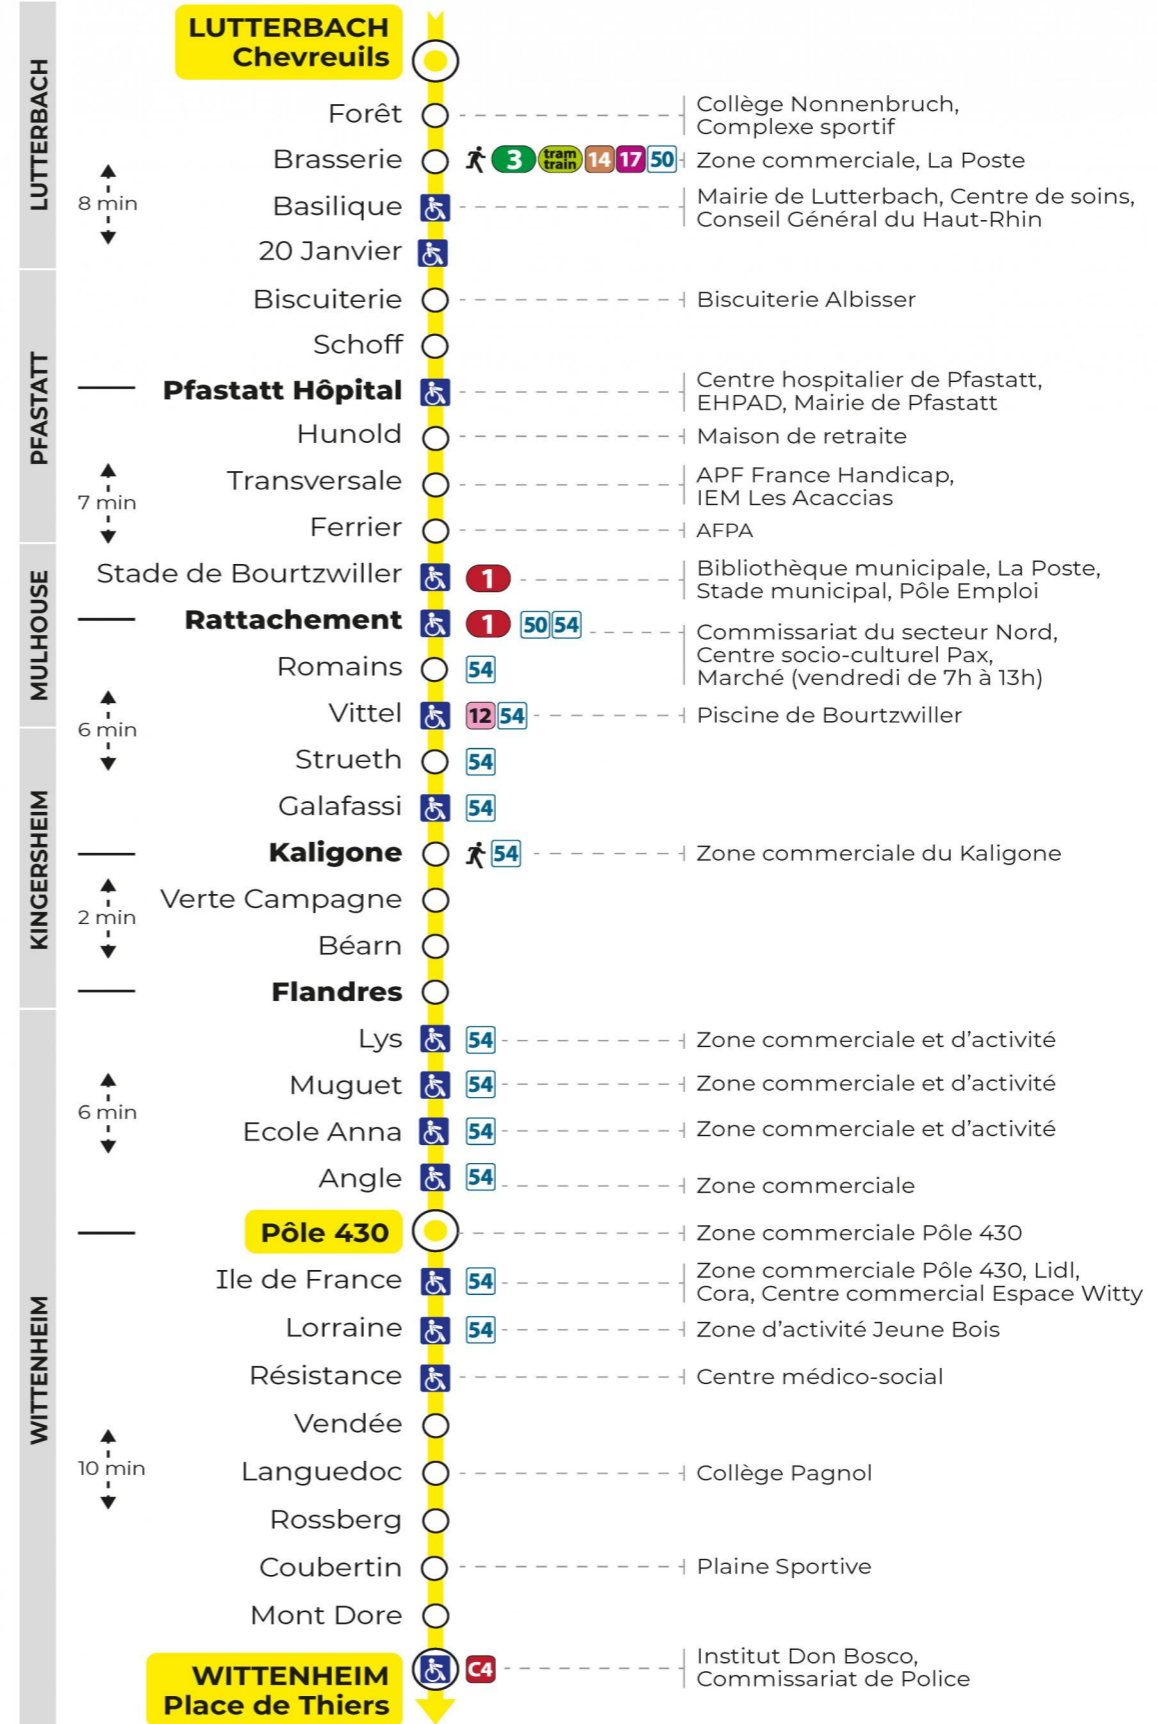

8 arrêt PFASTATT HOPITAL direction POLE 430 / PLACE DE THIERS

Valables du 4 septembre 2023 au 28 juin 2024 inclus

Gültig vom 4. September 2023 bis zum 28. Juni 2024
Valid from September 4, 2023 to June 28, 2024

Lundi à vendredi en période scolaire

Montag bis Freitag während der Schulzeit
Monday to Friday in school period

5h	6h	7h	8h	9h	10h	11h	12h	13h	14h	15h	16h	17h	18h	19h	20h	21h	22h
19 ^a	10 ^a	05 ^a	07	13 ^a	20	06	04 ^a	03 ^a	15	09 ^a	09 ^a	03 ^a	09 ^a	14 ^a	50 ^a	44	19
41 ^a	38 ^a	16 ^a	29 ^a	36	43 ^a	27 ^a	15 ^a	15 ^a	33 ^a	28 ^a	22 ^a	15 ^a	22 ^a	52 ^a			
	49 ^a	26 ^a	44	58 ^a		50 ^a	27 ^a	27 ^a	51	45 ^a	35 ^a	27 ^a	40 ^a				
		37 ^a					39 ^a	39	57 ^a	51 ^a	39 ^a	54 ^a					
		54 ^a					51 ^a	57 ^a			51 ^a						

a : Terminus Place de Thiers

Vacances scolaires du 10 Mai 2024 au 11 Mai 2024

Schulferien / school holidays

Dimanche et jours fériés

Sonntag und Feiertage
Sunday and bank holidays

7h	8h	9h	10h	11h	12h	13h	14h	15h	16h	17h	18h	19h	20h	21h	22h
40 ^a	40 ^a	40 ^a	40 ^a	40 ^a	40 ^a	40 ^a	40 ^a	40 ^a	40 ^a	40 ^a	40 ^a	51 ^a	48 ^a	45	20

a : Terminus Place de Thiers

Le plus proche
Point de vente Soléa
SUPER U LE DAUPHIN
146 rue de Richwiller
Pfastatt

Votre bus en direct

Flashez ce QR-Code pour
connaître le prochain
passage en temps réel

SAE:507