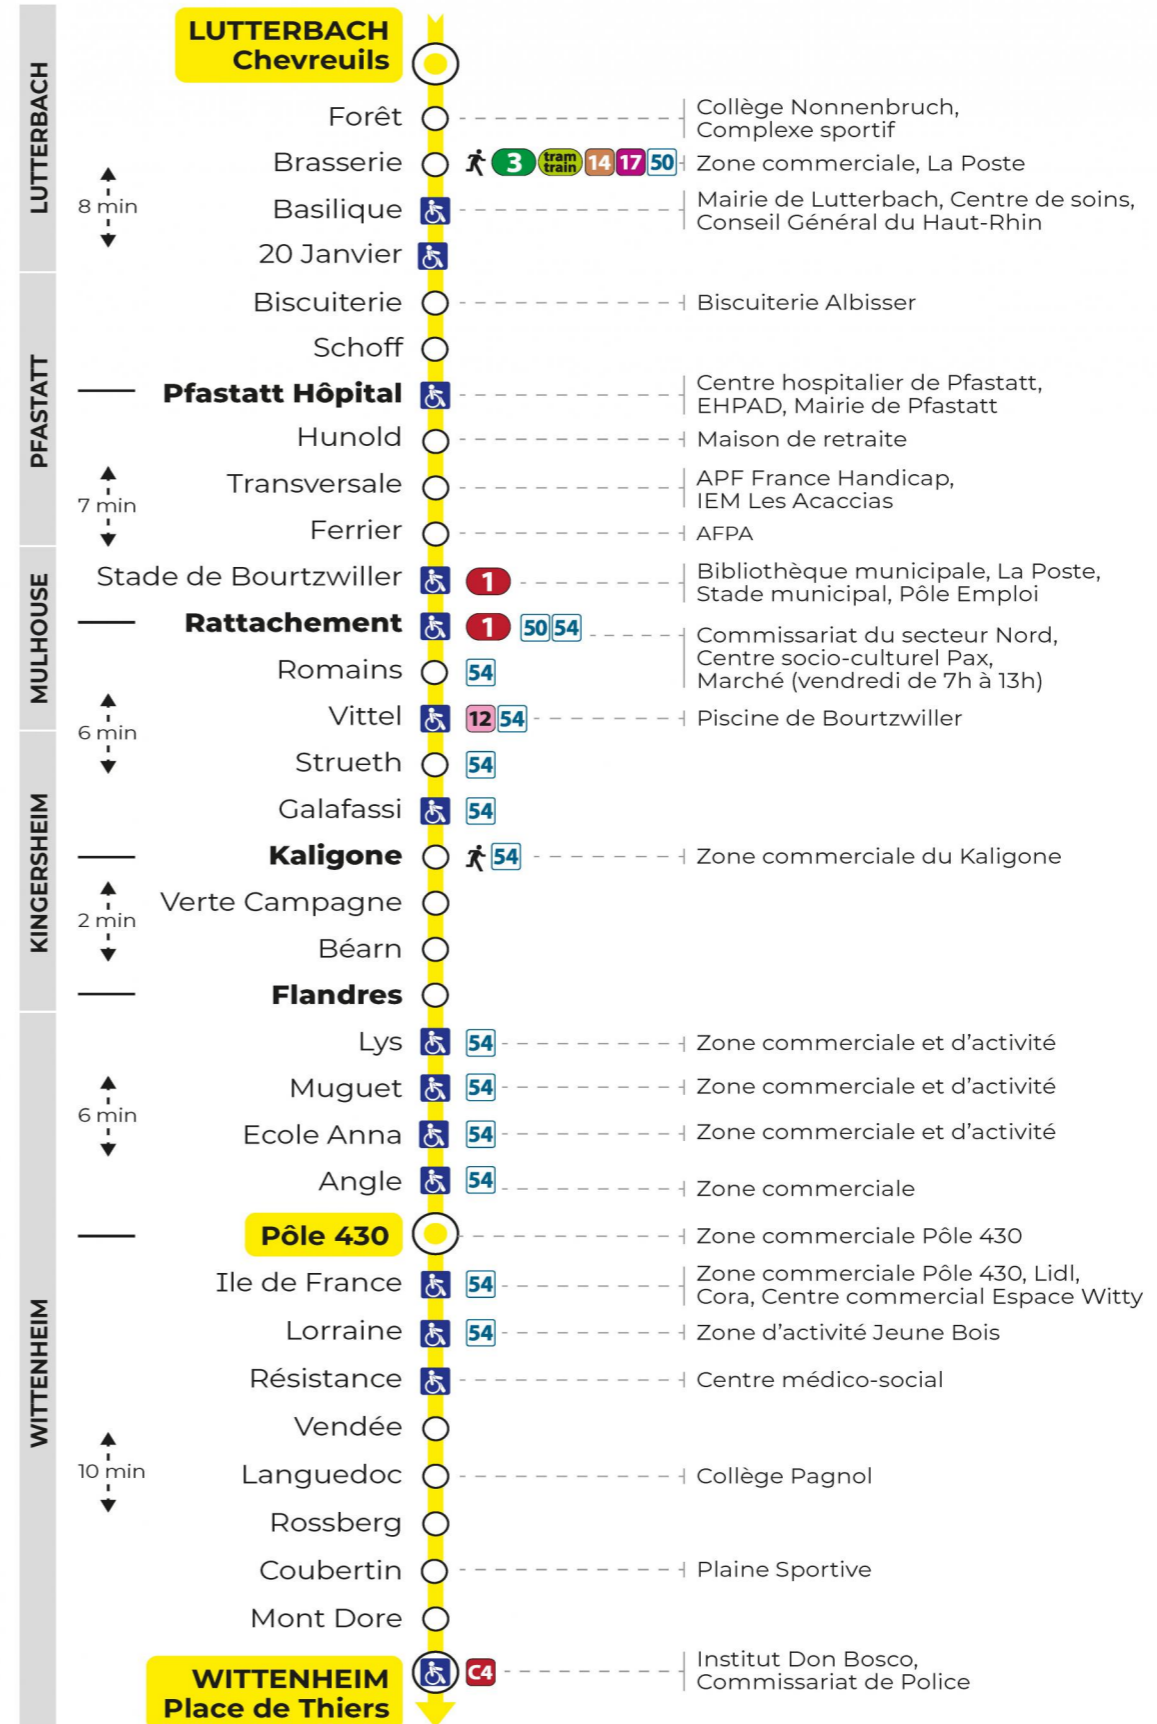

8 arrêt **SCHOFF** direction **POLE 430 / PLACE DE THIERS**

Valables du 4 septembre 2023 au 28 juin 2024 inclus

Gültig vom 4. September 2023 bis zum 28. Juni 2024
Valid from September 4, 2023 to June 28, 2024

Lundi à vendredi en période scolaire

Montag bis Freitag während der Schulzeit
Monday to Friday in school period

5h	6h	7h	8h	9h	10h	11h	12h	13h	14h	15h	16h	17h	18h	19h	20h	21h	22h
18^a	09^a	04^a	06	12^a	19	05	03^a	02^a	14	08^a	08^a	02^a	08^a	13^a	49^a	43	18
40^a	37^a	15^a	28^a	35	42^a	26^a	14^a	14^a	32^a	27^a	21^a	14^a	21^a	51^a			
	48^a	25^a	43	57^a		49^a	26^a	26^a	50	44^a	34^a	26^a	39^a				
		36^a					38^a	38		56^a	50^a	38^a	53^a				
		53^a					50^a	56^a				50^a					

a : Terminus Place de Thiers

Vacances scolaires et samedi

Schulferien und Samstag
School holidays and Saturday

5h	6h	7h	8h	9h	10h	11h	12h	13h	14h	15h	16h	17h	18h	19h	20h	21h	22h
18^a	09^a	05	08	12^a	19	05	11^a	13	03	12^a	13	20^a	05^a	25^a	49^a	43	18
42^a	39^a	23^a	27^a	34	42^a	27^a	34	41^a	27^a	34	35^a	43	29	50^a			
		48^a	51	56^a		46	57^a		43	57^a	59		47^a				

a : Terminus Place de Thiers

Vacances scolaires du 10 Mai 2024 au 11 Mai 2024

Schulferien / school holidays

Dimanche et jours fériés

Sonntag und Feiertage
Sunday and bank holidays

7h	8h	9h	10h	11h	12h	13h	14h	15h	16h	17h	18h	19h	20h	21h	22h
39^a	39^a	39^a	39^a	39^a	39^a	39^a	39^a	39^a	39^a	39^a	39^a	50^a	47^a	44	19

a : Terminus Place de Thiers

Le plus proche
S Point de vente **Soléa**
SUPER U LE DAUPHIN
146 rue de Richwiller
Pfastatt

Votre bus en direct

Flashez ce QR-Code pour connaître le prochain passage en temps réel

SAE:605

Arrêt accessible

Correspondance bus / tram à proximité

(DCM - septembre 2023)