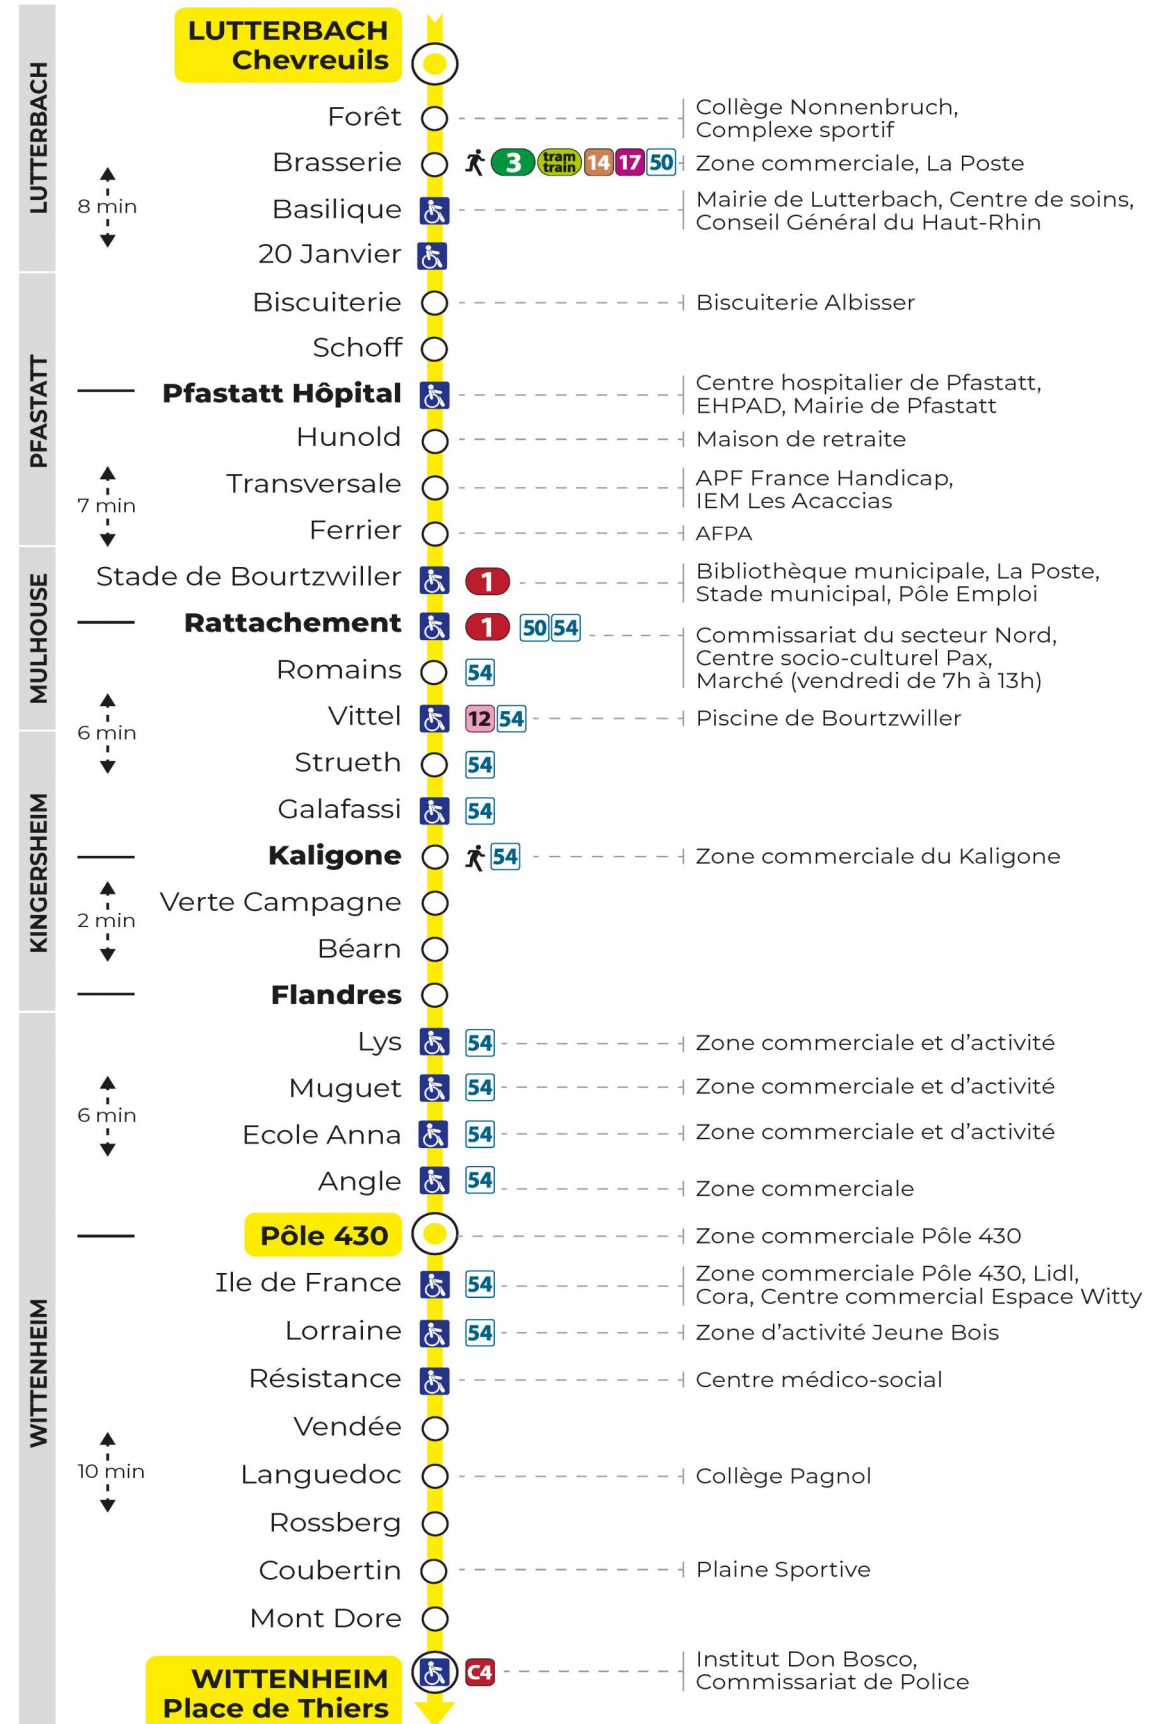

8 arrêt BISCUITERIE direction POLE 430 / PLACE DE THIERS

Valables du 4 septembre 2023 au 28 juin 2024 inclus

Gültig vom 4. September 2023 bis zum 28. Juni 2024
Valid from September 4, 2023 to June 28, 2024

Lundi à vendredi en période scolaire

Montag bis Freitag während der Schulzeit
Monday to Friday in school period

5h	6h	7h	8h	9h	10h	11h	12h	13h	14h	15h	16h	17h	18h	19h	20h	21h	22h
17 ^a	08 ^a	03 ^a	05	11 ^a	18	04	02 ^a	01 ^a	13	07 ^a	07 ^a	01 ^a	07 ^a	12 ^a	48 ^a	42	17
39 ^a	36 ^a	14 ^a	27 ^a	34	41 ^a	25 ^a	13 ^a	13 ^a	31 ^a	26 ^a	20 ^a	13 ^a	20 ^a	50 ^a			
	47 ^a	24 ^a	42	56 ^a		48 ^a	25 ^a	25 ^a	49	43 ^a	33 ^a	25 ^a	38 ^a				
		35 ^a					37 ^a	37		55 ^a	49 ^a	37 ^a	52 ^a				
		52 ^a					49 ^a	55 ^a				49 ^a					

a : Terminus Place de Thiers

Vacances scolaires du 10 Mai 2024 au 11 Mai 2024

Schulferien / school holidays

Dimanche et jours fériés

Sonntag und Feiertage
Sunday and bank holidays

7h	8h	9h	10h	11h	12h	13h	14h	15h	16h	17h	18h	19h	20h	21h	22h
38 ^a	38 ^a	38 ^a	38 ^a	38 ^a	38 ^a	38 ^a	38 ^a	38 ^a	38 ^a	38 ^a	38 ^a	49 ^a	46 ^a	43	18

a : Terminus Place de Thiers

Le plus proche
TABAC BETTY
19 rue Aristide Briand
Lutterbach

Votre bus en direct

Flashez ce QR-Code pour
connaître le prochain
passage en temps réel

SAE:71

Arrêt accessible

Correspondance bus / tram à proximité