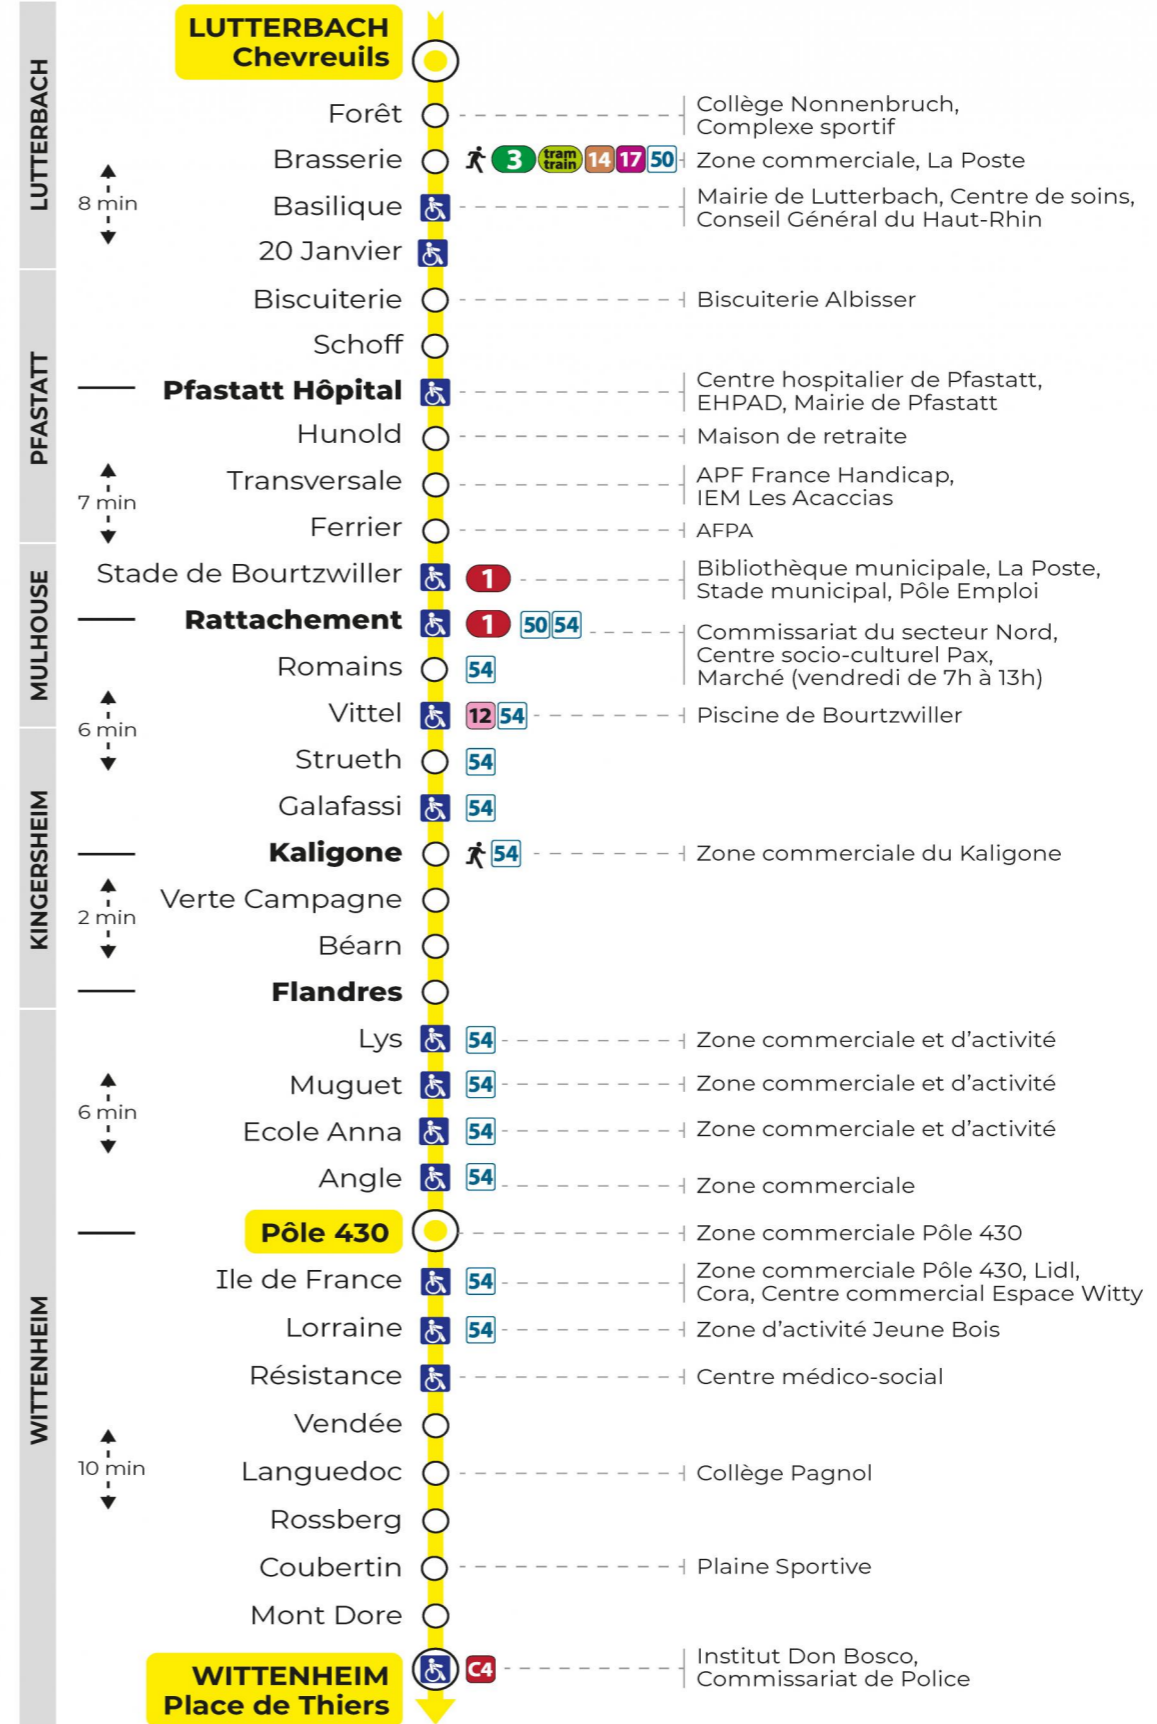

8 arrêt 20 JANVIER direction POLE 430 / PLACE DE THIERS

Valables du 4 septembre 2023 au 28 juin 2024 inclus

Gültig vom 4. September 2023 bis zum 28. Juni 2024
Valid from September 4, 2023 to June 28, 2024

Lundi à vendredi en période scolaire

Montag bis Freitag während der Schulzeit
Monday to Friday in school period

5h	6h	7h	8h	9h	10h	11h	12h	13h	14h	15h	16h	17h	18h	19h	20h	21h	22h
16 ^a	07 ^a	01 ^a	03	09 ^a	16	02	00 ^a	11 ^a	11	05 ^a	05 ^a	11 ^a	05 ^a	10 ^a	47 ^a	41	16
38 ^a	34 ^a	12 ^a	25 ^a	32	39 ^a	23 ^a	11 ^a	23 ^a	29 ^a	24 ^a	18 ^a	23 ^a	18 ^a	49 ^a			
	45 ^a	22 ^a	40	54 ^a		46 ^a	23 ^a	35	47	41 ^a	31 ^a	35 ^a	36 ^a				
		33 ^a					35 ^a	53 ^a		53 ^a	47 ^a	47 ^a	50 ^a				
		50 ^a					47 ^a	59 ^a			59 ^a						

a : Terminus Place de Thiers

Vacances scolaires du 10 Mai 2024 au 11 Mai 2024

Schulferien / school holidays

Dimanche et jours fériés

Sonntag und Feiertage
Sunday and bank holidays

7h	8h	9h	10h	11h	12h	13h	14h	15h	16h	17h	18h	19h	20h	21h	22h
37 ^a	37 ^a	37 ^a	37 ^a	37 ^a	37 ^a	37 ^a	36 ^a	36 ^a	36 ^a	36 ^a	36 ^a	48 ^a	45 ^a	42	17

a : Terminus Place de Thiers

Le plus proche
TABAC BETTY
19 rue Aristide Briand
Lutterbach

Votre bus en direct

Flashez ce QR-Code pour
connaître le prochain
passage en temps réel

SAE:7

Arrêt accessible

Correspondance bus / tram à proximité