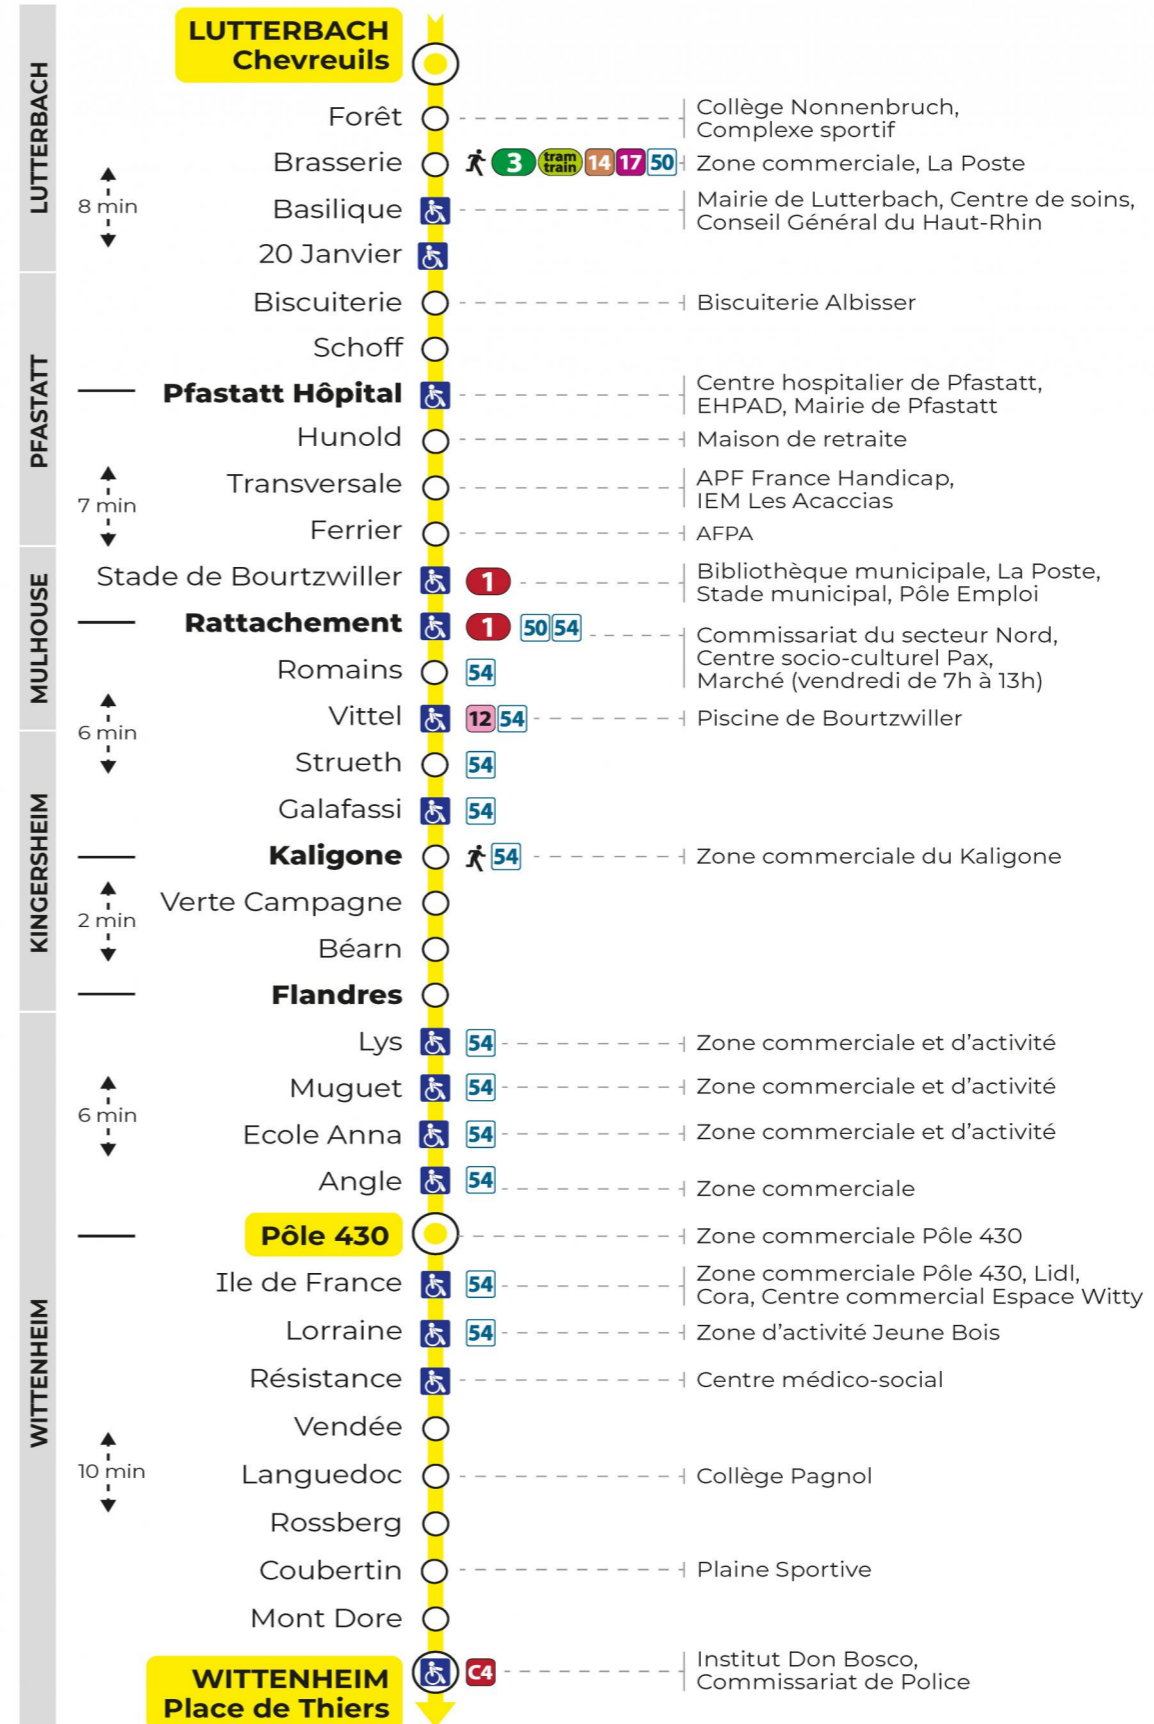

8 arrêt **BASILIQUE** direction **POLE 430 / PLACE DE THIERS**

Valables du 4 septembre 2023 au 28 juin 2024 inclus

Gültig vom 4. September 2023 bis zum 28. Juni 2024
Valid from September 4, 2023 to June 28, 2024

Lundi à vendredi en période scolaire

Montag bis Freitag während der Schulzeit
Monday to Friday in school period

5h	6h	7h	8h	9h	10h	11h	12h	13h	14h	15h	16h	17h	18h	19h	20h	21h	22h
15 ^a	06 ^a	00 ^a	02	08 ^a	16	02	10 ^a	10 ^a	10	04 ^a	04 ^a	10 ^a	05 ^a	10 ^a	46 ^a	40	15
37 ^a	34 ^a	11 ^a	24 ^a	31	39 ^a	22 ^a	23 ^a	22 ^a	28 ^a	23 ^a	17 ^a	22 ^a	18 ^a	48 ^a			
	45 ^a	21 ^a	39	54 ^a		45 ^a	35 ^a	34	46	40 ^a	30 ^a	34 ^a	36 ^a				
		32 ^a				59 ^a	47 ^a	52 ^a		52 ^a	46 ^a	46 ^a	50 ^a				
		49 ^a				59 ^a	59 ^a			58 ^a							

a : Terminus Place de Thiers

Vacances scolaires du 10 Mai 2024 au 11 Mai 2024

Schulferien / school holidays

Dimanche et jours fériés

Sonntag und Feiertage
Sunday and bank holidays

7h	8h	9h	10h	11h	12h	13h	14h	15h	16h	17h	18h	19h	20h	21h	22h
36 ^a	36 ^a	36 ^a	36 ^a	36 ^a	36 ^a	36 ^a	36 ^a	36 ^a	36 ^a	36 ^a	36 ^a	47 ^a	44 ^a	41	16

a : Terminus Place de Thiers

Le plus proche
TABAC BETTY
19 rue Aristide Briand
Lutterbach

Votre bus en direct

Flashez ce QR-Code pour
connaître le prochain
passage en temps réel

SAE:55

Arrêt accessible

Correspondance bus / tram à proximité