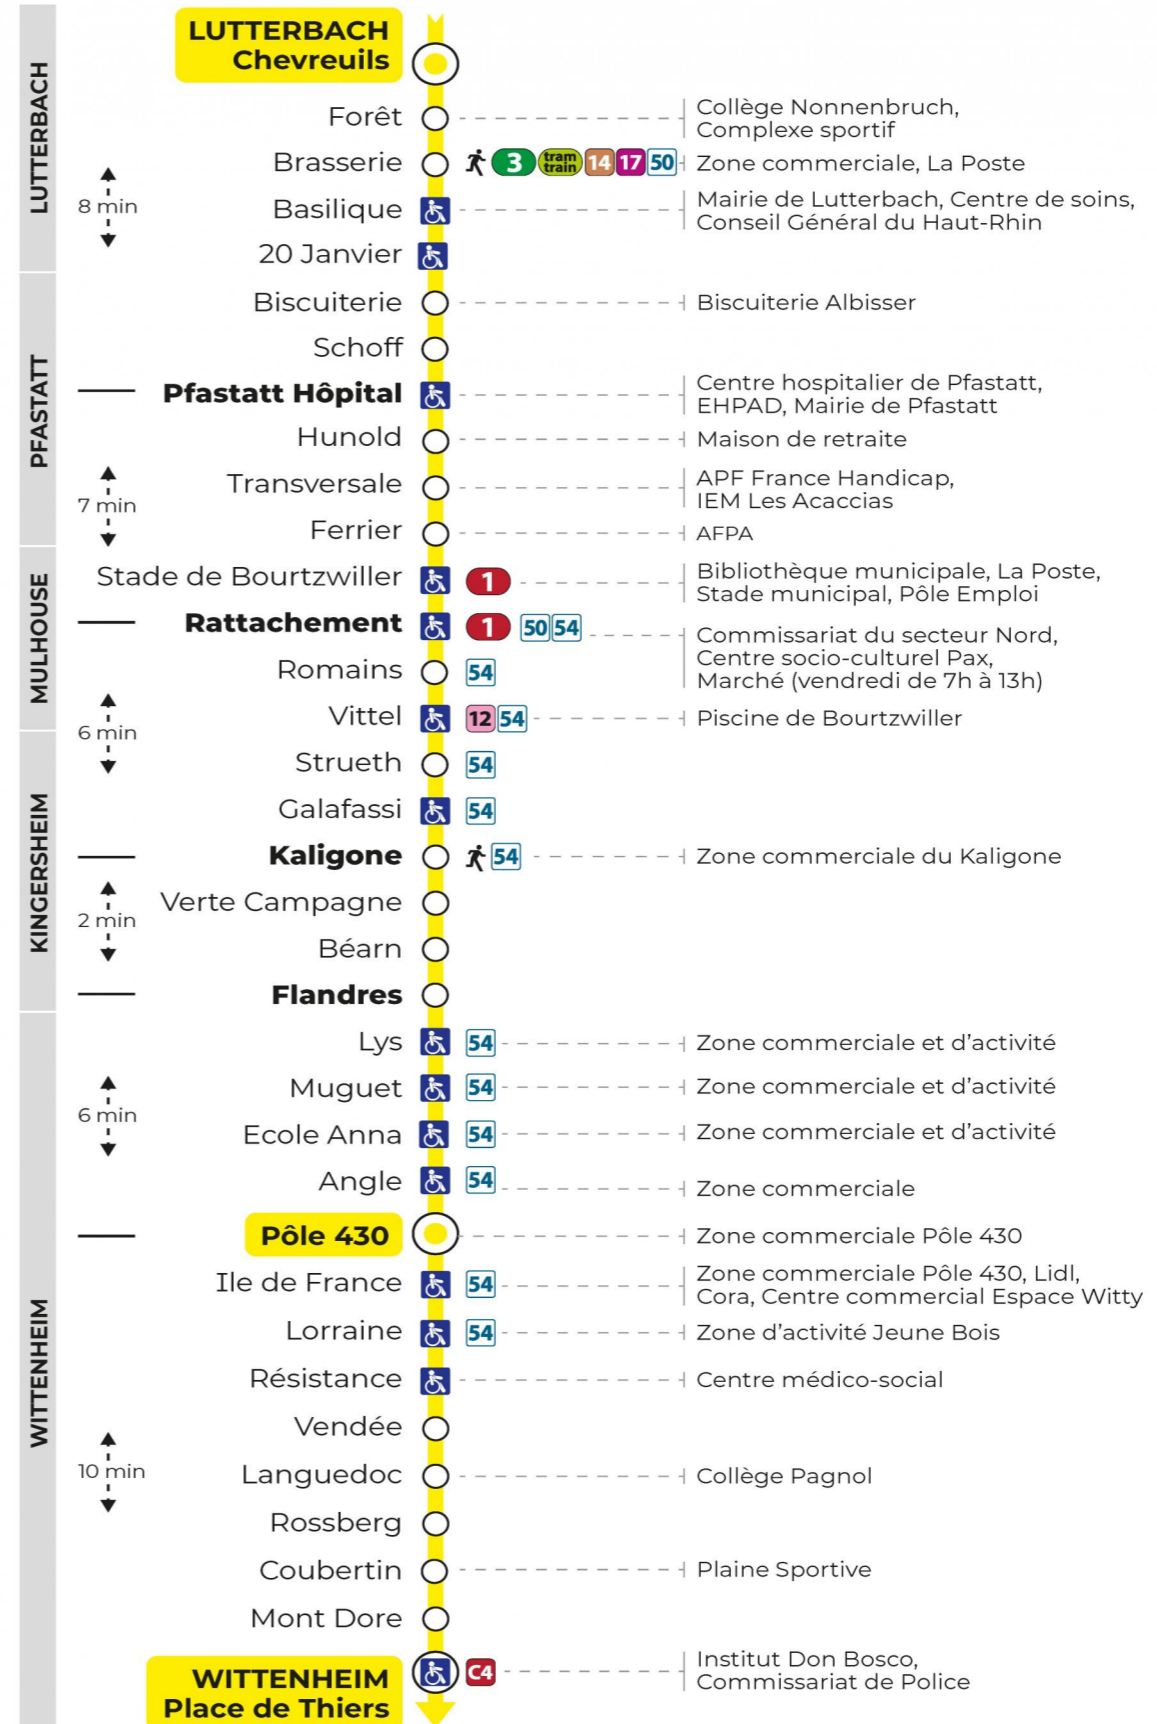

8 arrêt FORET direction POLE 430 / PLACE DE THIERS

Valables du 4 septembre 2023 au 28 juin 2024 inclus

Gültig vom 4. September 2023 bis zum 28. Juni 2024
Valid from September 4, 2023 to June 28, 2024

Lundi à vendredi en période scolaire

Montag bis Freitag während der Schulzeit
Monday to Friday in school period

5h	6h	7h	8h	9h	10h	11h	12h	13h	14h	15h	16h	17h	18h	19h	20h	21h	22h
13 ^a	04 ^a	08 ^a	21 ^a	05 ^a	13	19 ^a	07 ^a	07 ^a	07	01 ^a	01 ^a	07 ^a	02 ^a	07 ^a	44 ^a	38	13
35 ^a	31 ^a	18 ^a	36	28	36 ^a	42 ^a	20 ^a	19 ^a	25 ^a	20 ^a	14 ^a	19 ^a	15 ^a	46 ^a			
	42 ^a	29 ^a		51 ^a	59	56 ^a	32 ^a	31	43	37 ^a	27 ^a	31 ^a	33 ^a				
	57 ^a	46 ^a					44 ^a	49 ^a		49 ^a	43 ^a	43 ^a	47 ^a				
		59					56 ^a			55 ^a							

a : Terminus Place de Thiers

Vacances scolaires du 10 Mai 2024 au 11 Mai 2024

Schulferien / school holidays

Dimanche et jours fériés

Sonntag und Feiertage
Sunday and bank holidays

7h	8h	9h	10h	11h	12h	13h	14h	15h	16h	17h	18h	19h	20h	21h	22h
34 ^a	34 ^a	34 ^a	34 ^a	34 ^a	34 ^a	34 ^a	33 ^a	33 ^a	33 ^a	33 ^a	33 ^a	45 ^a	42 ^a	39	14

a : Terminus Place de Thiers

Le plus proche
TABAC BETTY
19 rue Aristide Briand
Lutterbach

Votre bus en direct

Flashez ce QR-Code pour
connaître le prochain
passage en temps réel

SAE:847

Arrêt accessible

Correspondance bus / tram à proximité