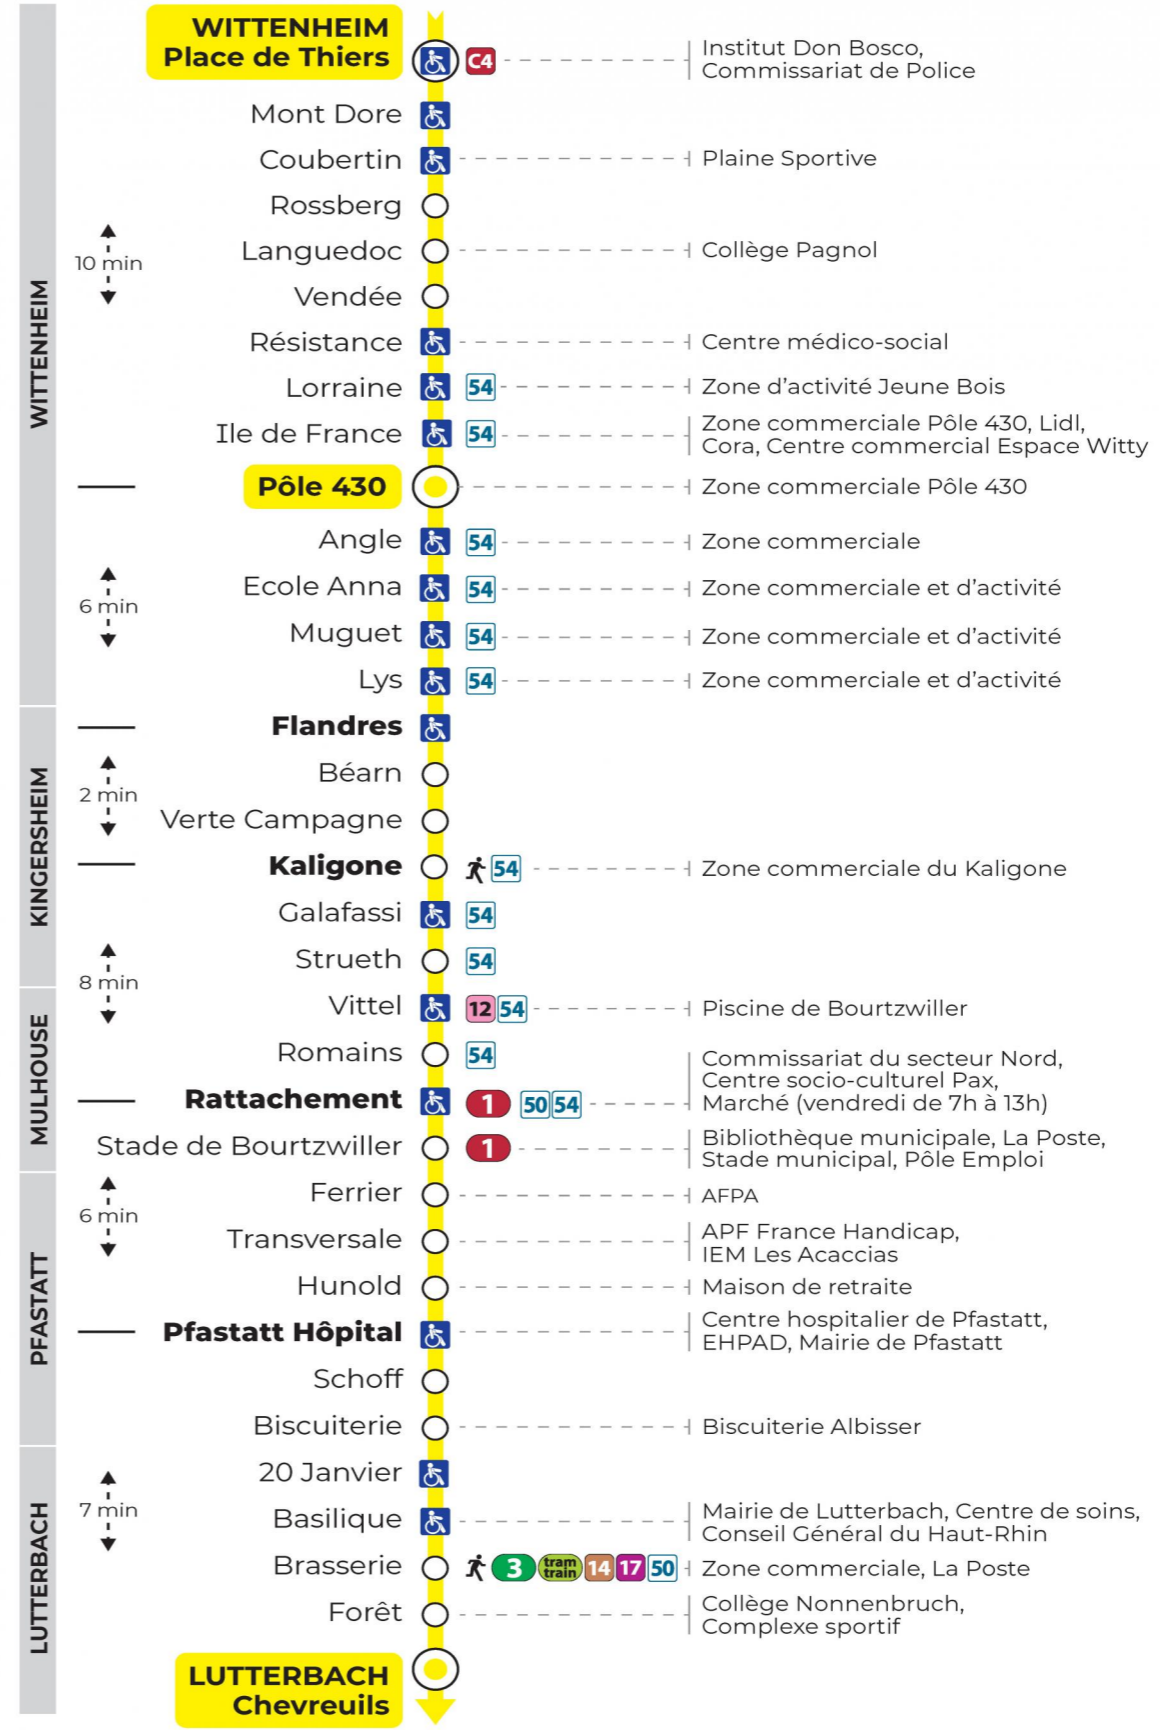

5h	6h	7h	8h	9h	10h	11h	12h	13h	14h	15h	16h	17h	18h	19h	20h	21h	22h	23h
57	27	09	10	15	00	13	08	08	16	10	04	11	10	13	06	27	02	11
	57	23	25	45	30	30	21	22	33	28	23	23	22	40	34		37	
		34	47		46	53	33	34	52	46	42	35	33					
		46					44	46		58	52	50						
		58					56	58				58						

Vacances scolaires et samedi

Schulferien und Samstag
School holidays and Saturday

5h	6h	7h	8h	9h	10h	11h	12h	13h	14h	15h	16h	17h	18h	19h	20h	21h	22h	23h
56	26	08	14	22	07	15	00	08	15	02	10	18	02	09	07	26	01	11
	48	29	37	44	29	38	23	30	39	25	33	41	25	39	34		36	
		51	59		53		46	53		47	56		46					

Vacances scolaires du 10 Mai 2024 au 11 Mai 2024

Schulferien / school holidays

Dimanche et jours fériés

Sonntag und Feiertage
Sunday and bank holidays

8h	9h	10h	11h	12h	13h	14h	15h	16h	17h	18h	19h	20h	21h	22h	23h
16	16	16	17	17	17	17	17	17	17	16	16	06	27	02	11
														36	

Le plus proche
TABAC BETTY
19 rue Aristide Briand
Lutterbach

Votre bus en direct

Flashez ce QR-Code pour connaître le prochain passage en temps réel

SAE:500

Arrêt accessible
 Correspondance bus / tram à proximité