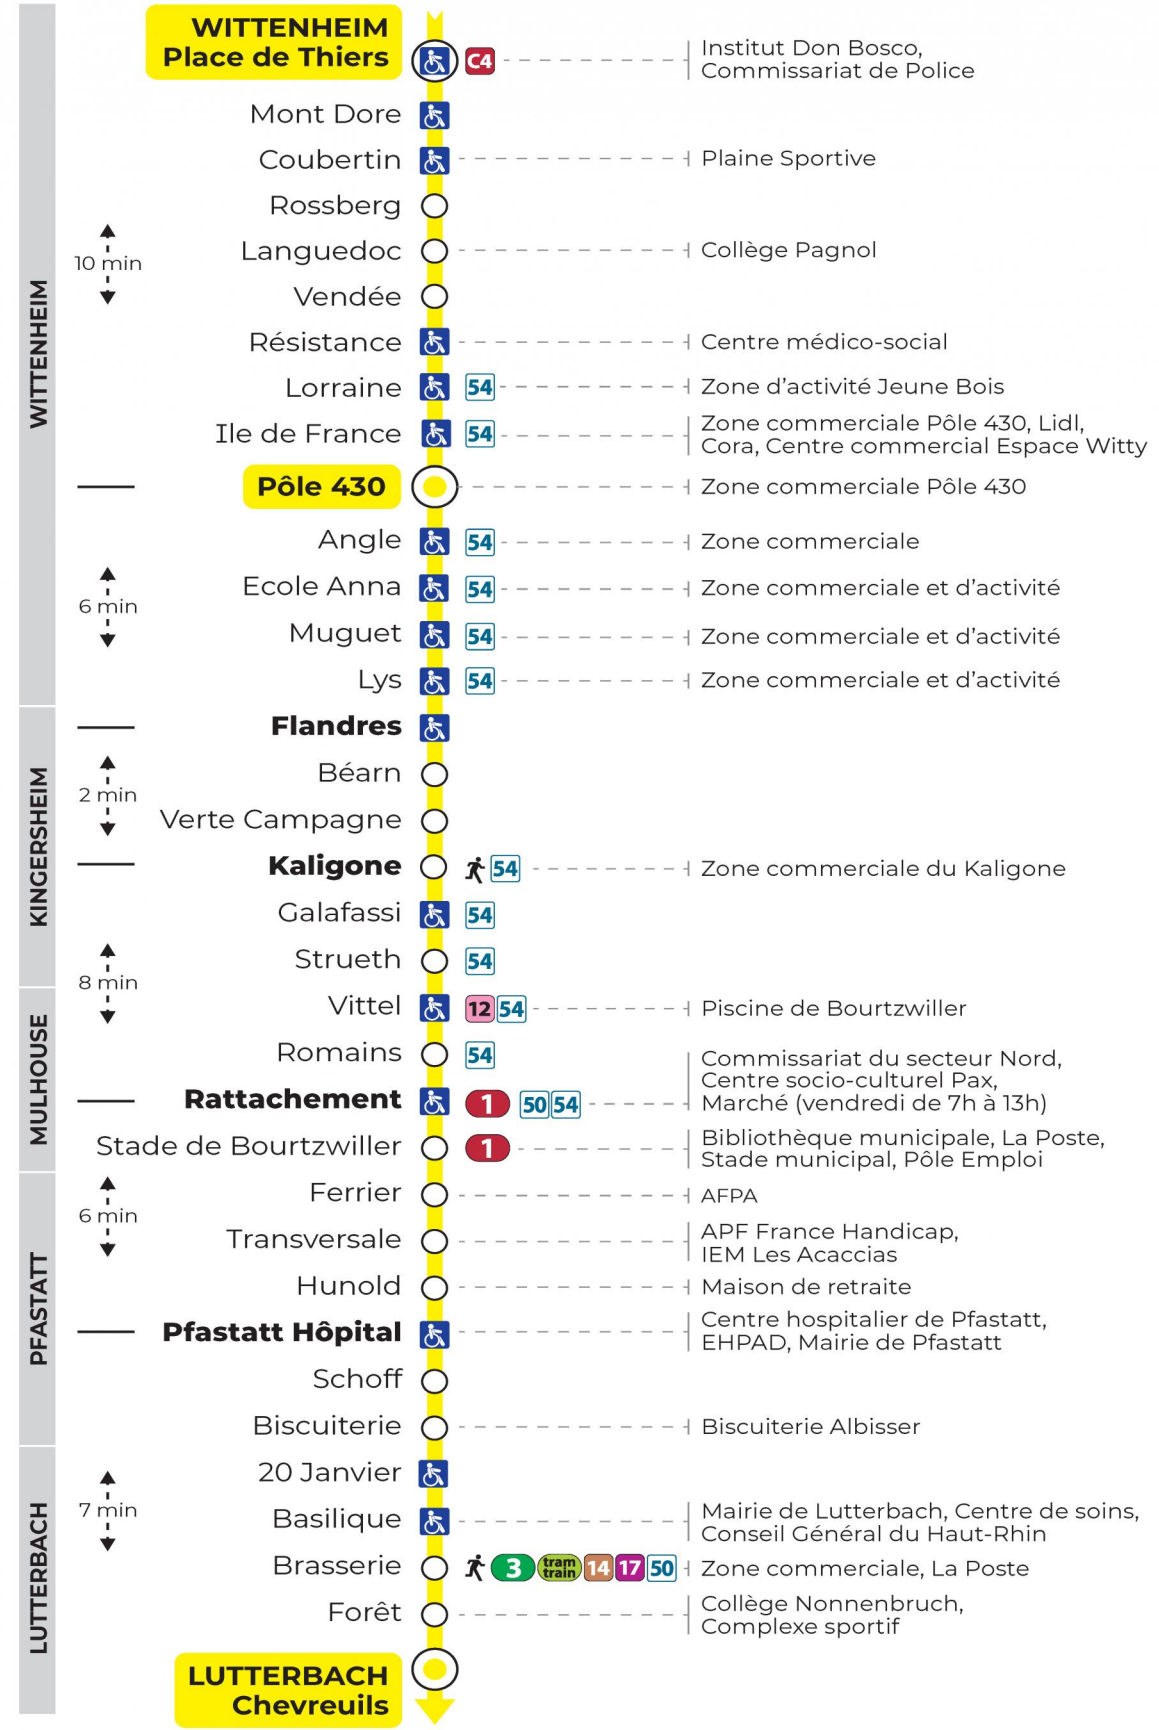

5h	6h	7h	8h	9h	10h	11h	12h	13h	14h	15h	16h	17h	18h	19h	20h	21h	22h	23h
56	26	08	09	14	29	12	07	07	15	09	03	10	09	12	05	26	01	10
	56	22	24	44	45	29	20	21	32	27	22	22	21	39	33		36	
		33	46	59		52	32	33	51	45	41	34	32					
		45					43	45			57	51	49					
		57					55	57				57						

Vacances scolaires et samedi

Schulferien und Samstag
School holidays and Saturday

5h	6h	7h	8h	9h	10h	11h	12h	13h	14h	15h	16h	17h	18h	19h	20h	21h	22h	23h
55	25	07	13	21	06	14	22	07	14	01	09	17	01	08	06	25	00	10
	47	28	36	43	28	37	45	29	38	24	32	40	24	38	33		35	
		50	58		52	59		52		46	55		45					

Vacances scolaires

Schulferien / school holidays

du 22 Avr 2024 au 04 Mai 2024
du 10 Mai 2024 au 11 Mai 2024

Dimanche et jours fériés

Sonntag und Feiertage
Sunday and bank holidays

8h	9h	10h	11h	12h	13h	14h	15h	16h	17h	18h	19h	20h	21h	22h	23h
15	15	15	16	16	16	16	16	16	16	15	15	05	26	01	10
														35	

Le plus proche
TABAC BETTY
19 rue Aristide Briand
Lutterbach

Votre bus en direct

Flashez ce QR-Code pour connaître le prochain passage en temps réel

SAE:88

Arrêt accessible
 Correspondance bus / tram à proximité