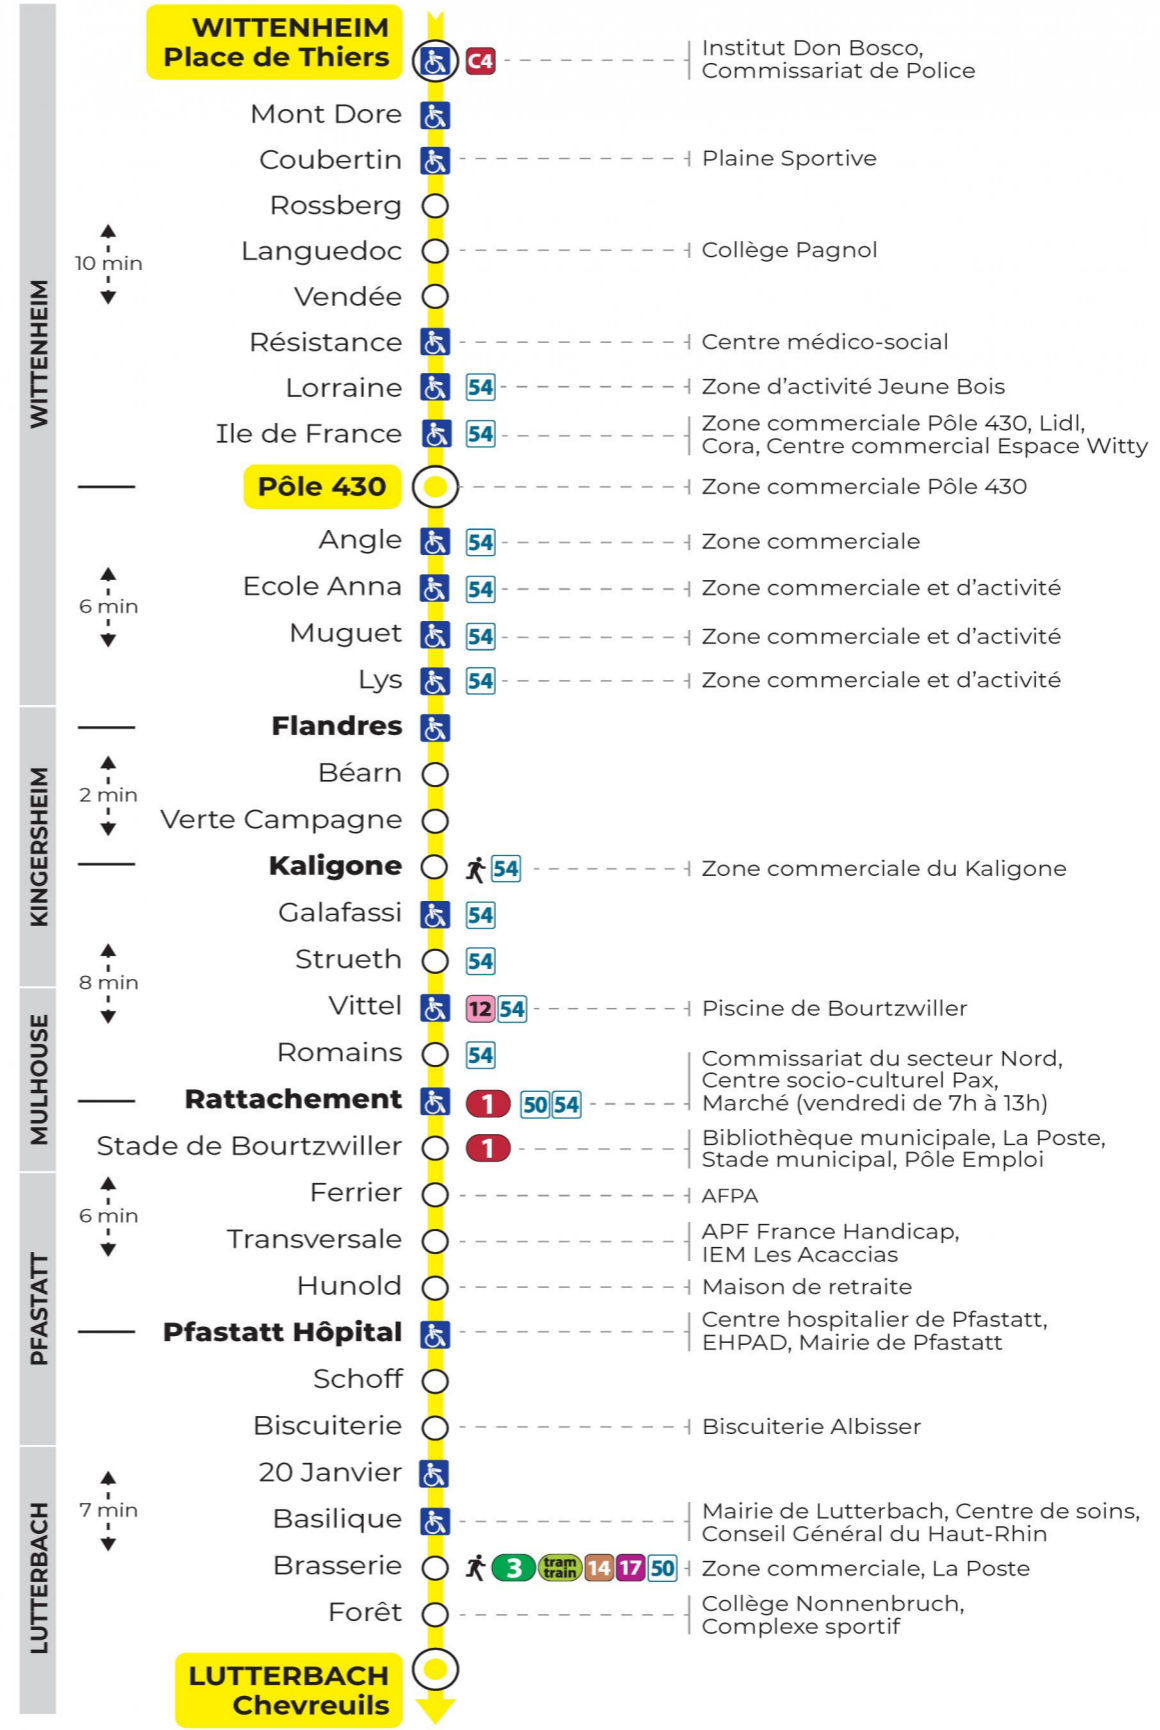

Valables du 4 septembre 2023 au 28 juin 2024 inclus

Gültig vom 4. September 2023 bis zum 28. Juni 2024
Valid from September 4, 2023 to June 28, 2024

Lundi à vendredi en période scolaire

Montag bis Freitag während der Schulzeit
Monday to Friday in school period

Vacances scolaires et samedi

Schulferien und Samstag
School holidays and Saturday

5h	6h	7h	8h	9h	10h	11h	12h	13h	14h	15h	16h	17h	18h	19h	20h	21h	22h	23h
54	24	06	12	20	05	13	21	06	13	00	07	15	00	07	05	24	34	09
	46	27	35	42	27	36	44	28	37	22	30	38	23	37	32	59		
		49	57		51	58		51		44	53		44					

Vacances scolaires du 10 Mai 2024 au 11 Mai 2024

Schulferien / school holidays

Dimanche et jours fériés

Sonntag und Feiertage
Sunday and bank holidays

8h	9h	10h	11h	12h	13h	14h	15h	16h	17h	18h	19h	20h	21h	22h	23h
14	14	14	15	15	15	15	15	15	15	14	14	04	25	00	09
														34	

Le plus proche
TABAC BETTY
19 rue Aristide Briand
Lutterbach

Votre bus en direct

Flashez ce QR-Code pour connaître le prochain passage en temps réel

SAE:54

Arrêt accessible
 Correspondance bus / tram à proximité