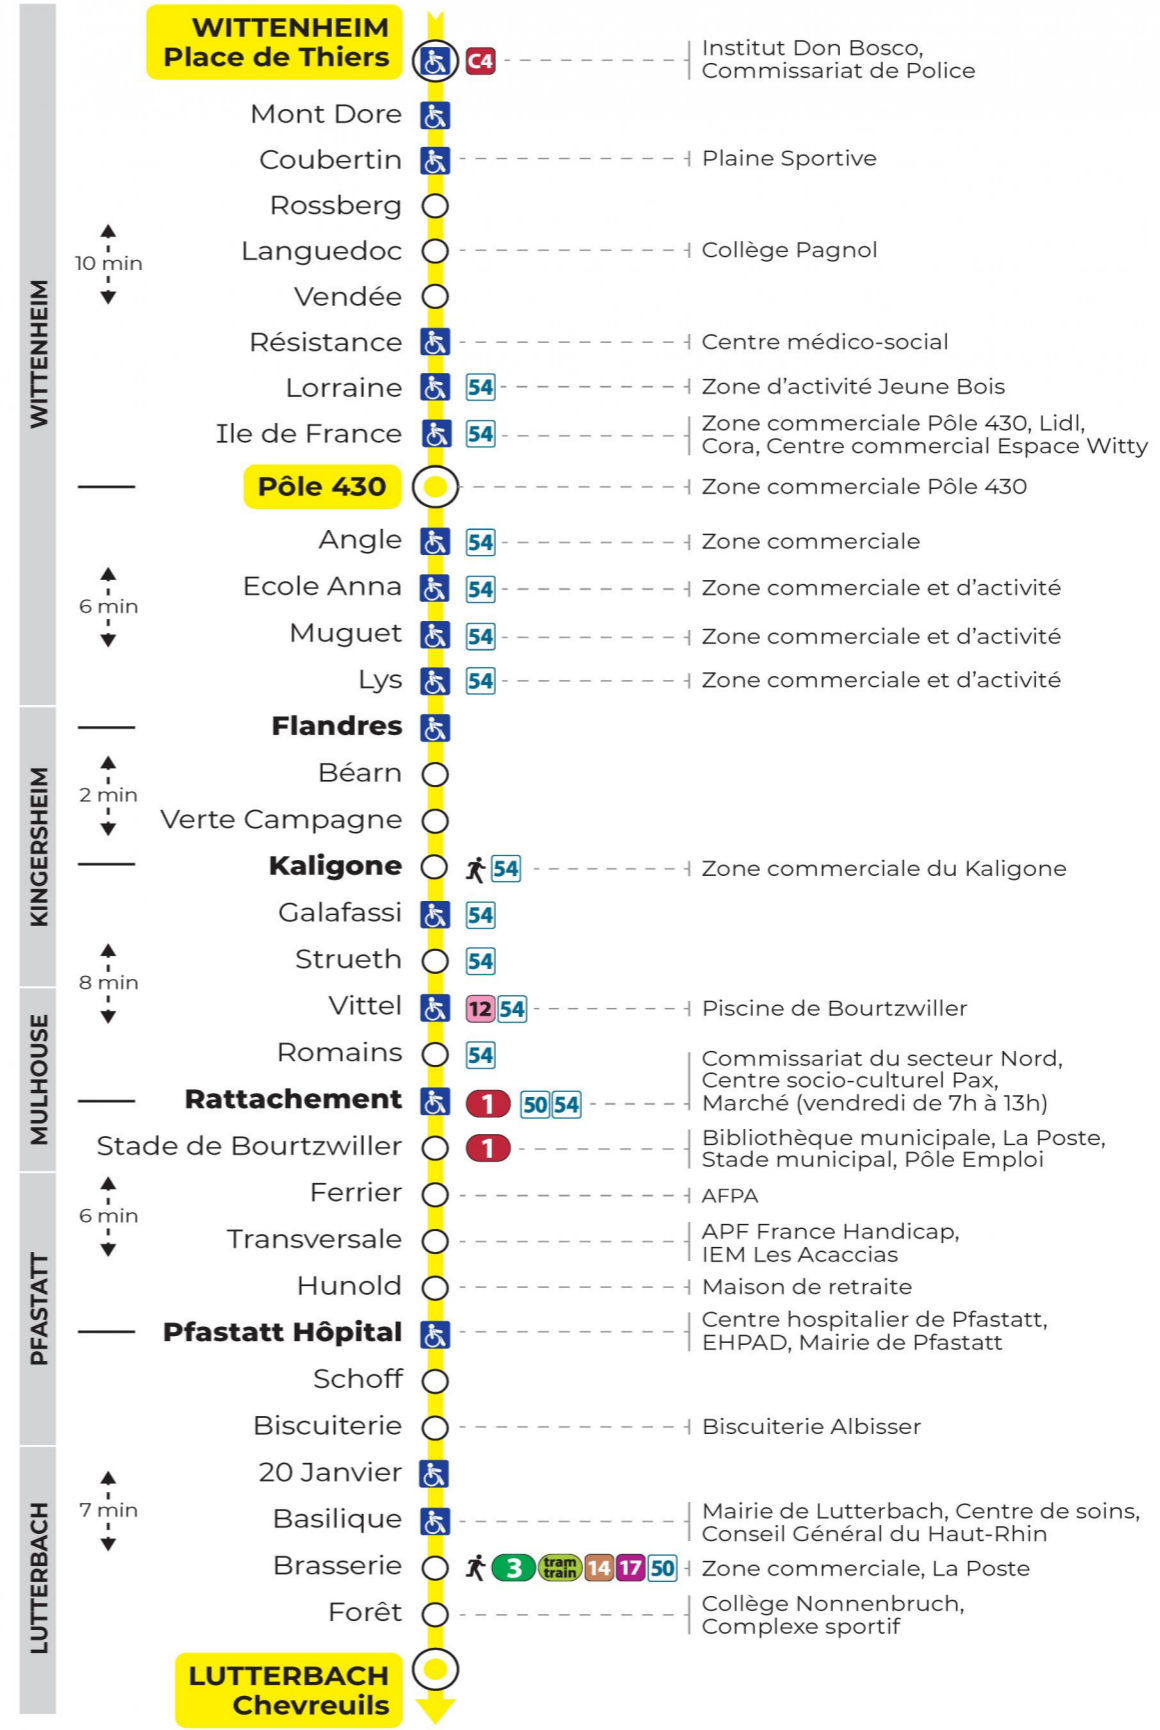

5h	6h	7h	8h	9h	10h	11h	12h	13h	14h	15h	16h	17h	18h	19h	20h	21h	22h	23h
54	23	05	06	11	26	09	04	04	12	06	00	07	06	09	03	24	34	08
	53	19	21	41	42	26	17	18	29	24	19	19	18	36	31	59		
		30	43	56		49	29	30	48	42	38	31	29					
		42					40	42			54	48	46					
		54					52	54				54						

Vacances scolaires et samedi

Schulferien und Samstag
School holidays and Saturday

5h	6h	7h	8h	9h	10h	11h	12h	13h	14h	15h	16h	17h	18h	19h	20h	21h	22h	23h
53	23	04	10	18	03	11	19	04	11	21	06	14	21	05	03	23	33	08
	45	25	33	40	25	34	42	26	35	43	29	37	42	35	31	58		
		47	55		49	56		49	58		52	58						

Vacances scolaires du 10 Mai 2024 au 11 Mai 2024

Schulferien / school holidays

Dimanche et jours fériés

Sonntag und Feiertage
Sunday and bank holidays

8h	9h	10h	11h	12h	13h	14h	15h	16h	17h	18h	19h	20h	21h	22h	23h
13	13	13	13	13	13	13	13	13	13	13	13	03	24	33	08
													59		

Le plus proche
TABAC BETTY
19 rue Aristide Briand
Lutterbach

Votre bus en direct

Flashez ce QR-Code pour connaître le prochain passage en temps réel

SAE:6

Arrêt accessible
 Correspondance bus / tram à proximité