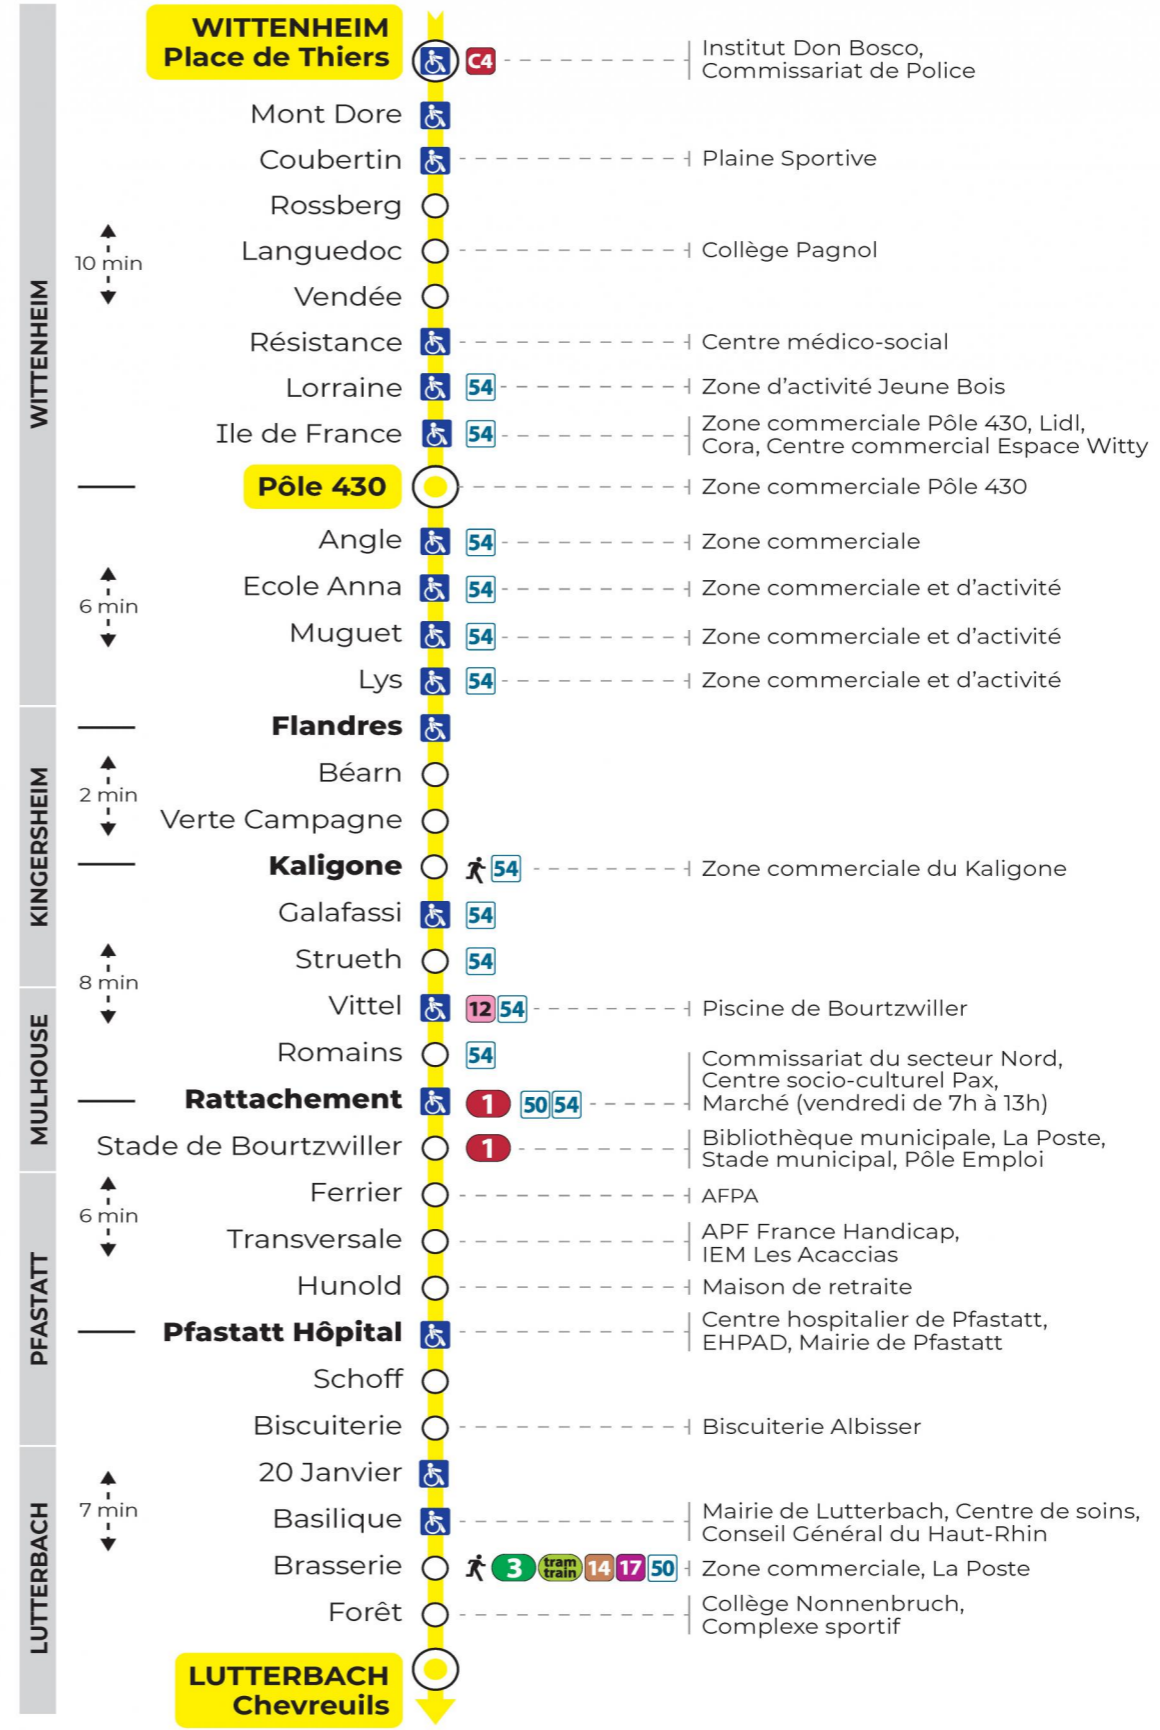

5h	6h	7h	8h	9h	10h	11h	12h	13h	14h	15h	16h	17h	18h	19h	20h	21h	22h	23h
53	22	04	05	10	25	08	03	03	10	04	18	05	04	08	02	23	33	07
	52	17	19	40	41	25	16	16	27	22	37	17	16	35	30	58		
		28	41	55		48	28	28	46	40	52	29	28					
		40					39	40		58		46	45					
		53					51	52				52						

Vacances scolaires et samedi

Schulferien und Samstag
School holidays and Saturday

5h	6h	7h	8h	9h	10h	11h	12h	13h	14h	15h	16h	17h	18h	19h	20h	21h	22h	23h
52	22	03	09	17	02	10	18	03	10	19	04	12	20	04	02	22	32	07
	44	24	32	39	24	33	41	25	34	41	27	35	41	34	30	57		
		46	54		48	55		48	57		50	57						

Vacances scolaires

Schulferien / school holidays

du 22 Avr 2024 au 04 Mai 2024
du 10 Mai 2024 au 11 Mai 2024

Dimanche et jours fériés

Sonntag und Feiertage
Sunday and bank holidays

8h	9h	10h	11h	12h	13h	14h	15h	16h	17h	18h	19h	20h	21h	22h	23h
12	12	12	12	12	12	12	12	12	12	12	12	02	23	32	07
													58		

Le plus proche
TABAC BETTY
19 rue Aristide Briand
Lutterbach

Votre bus en direct

Flashez ce QR-Code pour connaître le prochain passage en temps réel

SAE:70

Arrêt accessible
 Correspondance bus / tram à proximité