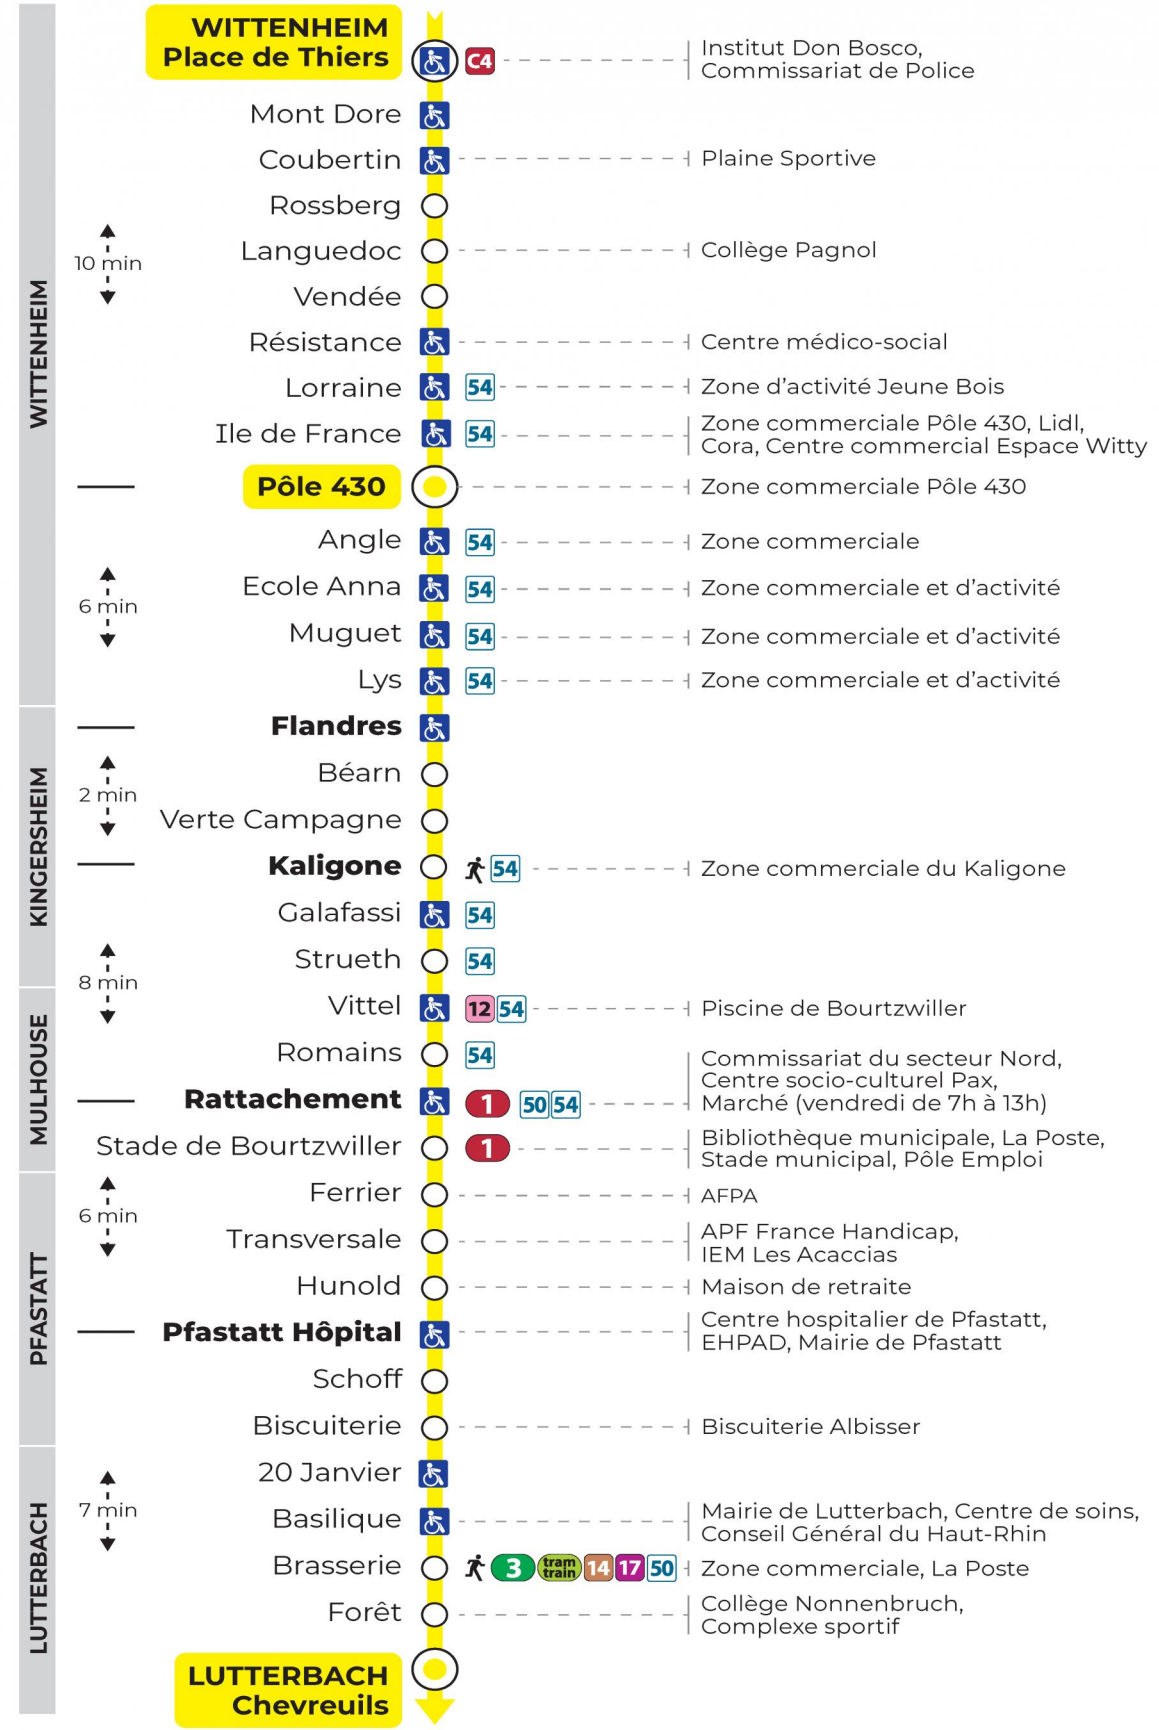

5h	6h	7h	8h	9h	10h	11h	12h	13h	14h	15h	16h	17h	18h	19h	20h	21h	22h	23h
52	21	03	03	09	24	07	02	02	09	03	16	04	03	07	01	22	32	06
	51	16	18	39	40	24	15	15	26	21	35	16	15	34	29	57		
		27	40	54		47	27	27	45	39	51	28	27					
		38					38	39		57		45	44					
		51					50	51				51						

Vacances scolaires et samedi

Schulferien und Samstag
School holidays and Saturday

5h	6h	7h	8h	9h	10h	11h	12h	13h	14h	15h	16h	17h	18h	19h	20h	21h	22h	23h
51	21	02	08	16	01	09	17	02	09	18	03	11	19	03	01	21	31	06
	43	23	31	38	23	32	40	24	33	40	26	34	40	33	29	56		
		45	53		47	54		47	56		49	56						

Vacances scolaires

Schulferien / school holidays

du 22 Avr 2024 au 04 Mai 2024
du 10 Mai 2024 au 11 Mai 2024

Dimanche et jours fériés

Sonntag und Feiertage
Sunday and bank holidays

8h	9h	10h	11h	12h	13h	14h	15h	16h	17h	18h	19h	20h	21h	22h	23h
11	11	11	11	11	11	11	11	11	11	11	11	01	22	31	06
													57		

Le plus proche
Point de vente SoJéa
SUPER U LE DAUPHIN
146 rue de Richwiller
Pfastatt

Votre bus en direct
Flashez ce QR-Code pour connaître le prochain passage en temps réel

SAE:506

Arrêt accessible
 Correspondance bus / tram à proximité