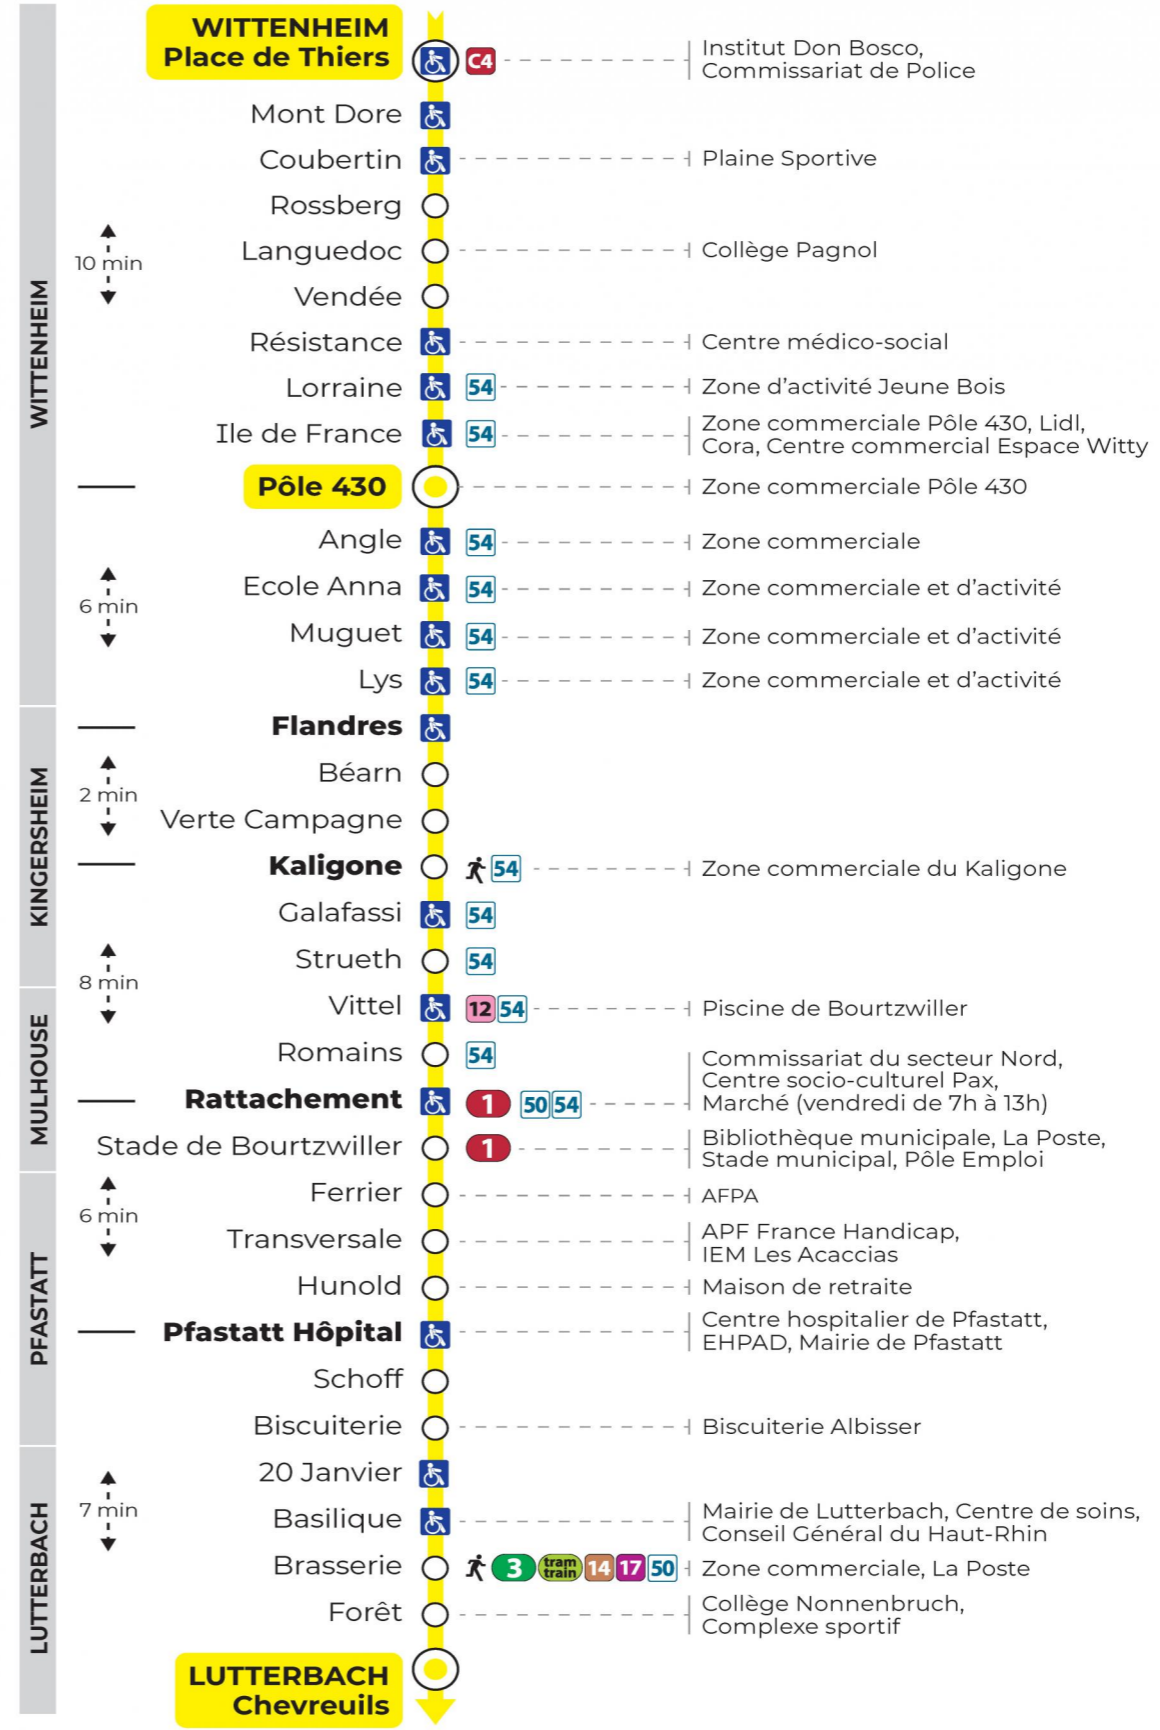

Valables du 4 septembre 2023 au 28 juin 2024 inclus

Gültig vom 4. September 2023 bis zum 28. Juni 2024
Valid from September 4, 2023 to June 28, 2024

Lundi à vendredi en période scolaire

Montag bis Freitag während der Schulzeit
Monday to Friday in school period

Vacances scolaires et samedi

Schulferien und Samstag
School holidays and Saturday

5h	6h	7h	8h	9h	10h	11h	12h	13h	14h	15h	16h	17h	18h	19h	20h	21h	22h	23h
46	15	17	02	10	17	02	10	17	01	10	17	02	10	26	24	16	26	01
	37	39	25	32	40	25	33	39	25	32	40	25	33	55		51		
	56		47	55		47	55		48	55		47	56					

Vacances scolaires

Schulferien / school holidays

du 22 Avr 2024 au 04 Mai 2024
du 10 Mai 2024 au 11 Mai 2024

Dimanche et jours fériés

Sonntag und Feiertage
Sunday and bank holidays

8h	9h	10h	11h	12h	13h	14h	15h	16h	17h	18h	19h	20h	21h	22h	23h
03	03	03	03	03	03	03	03	03	03	03	03		16	26	01
											55		51		

Le plus proche
BOULANGERIE FLURY
75 rue de Soultz
Mulhouse

Votre bus en direct

Flashez ce QR-Code pour connaître le prochain passage en temps réel

SAE:572

Arrêt accessible
 Correspondance bus / tram à proximité