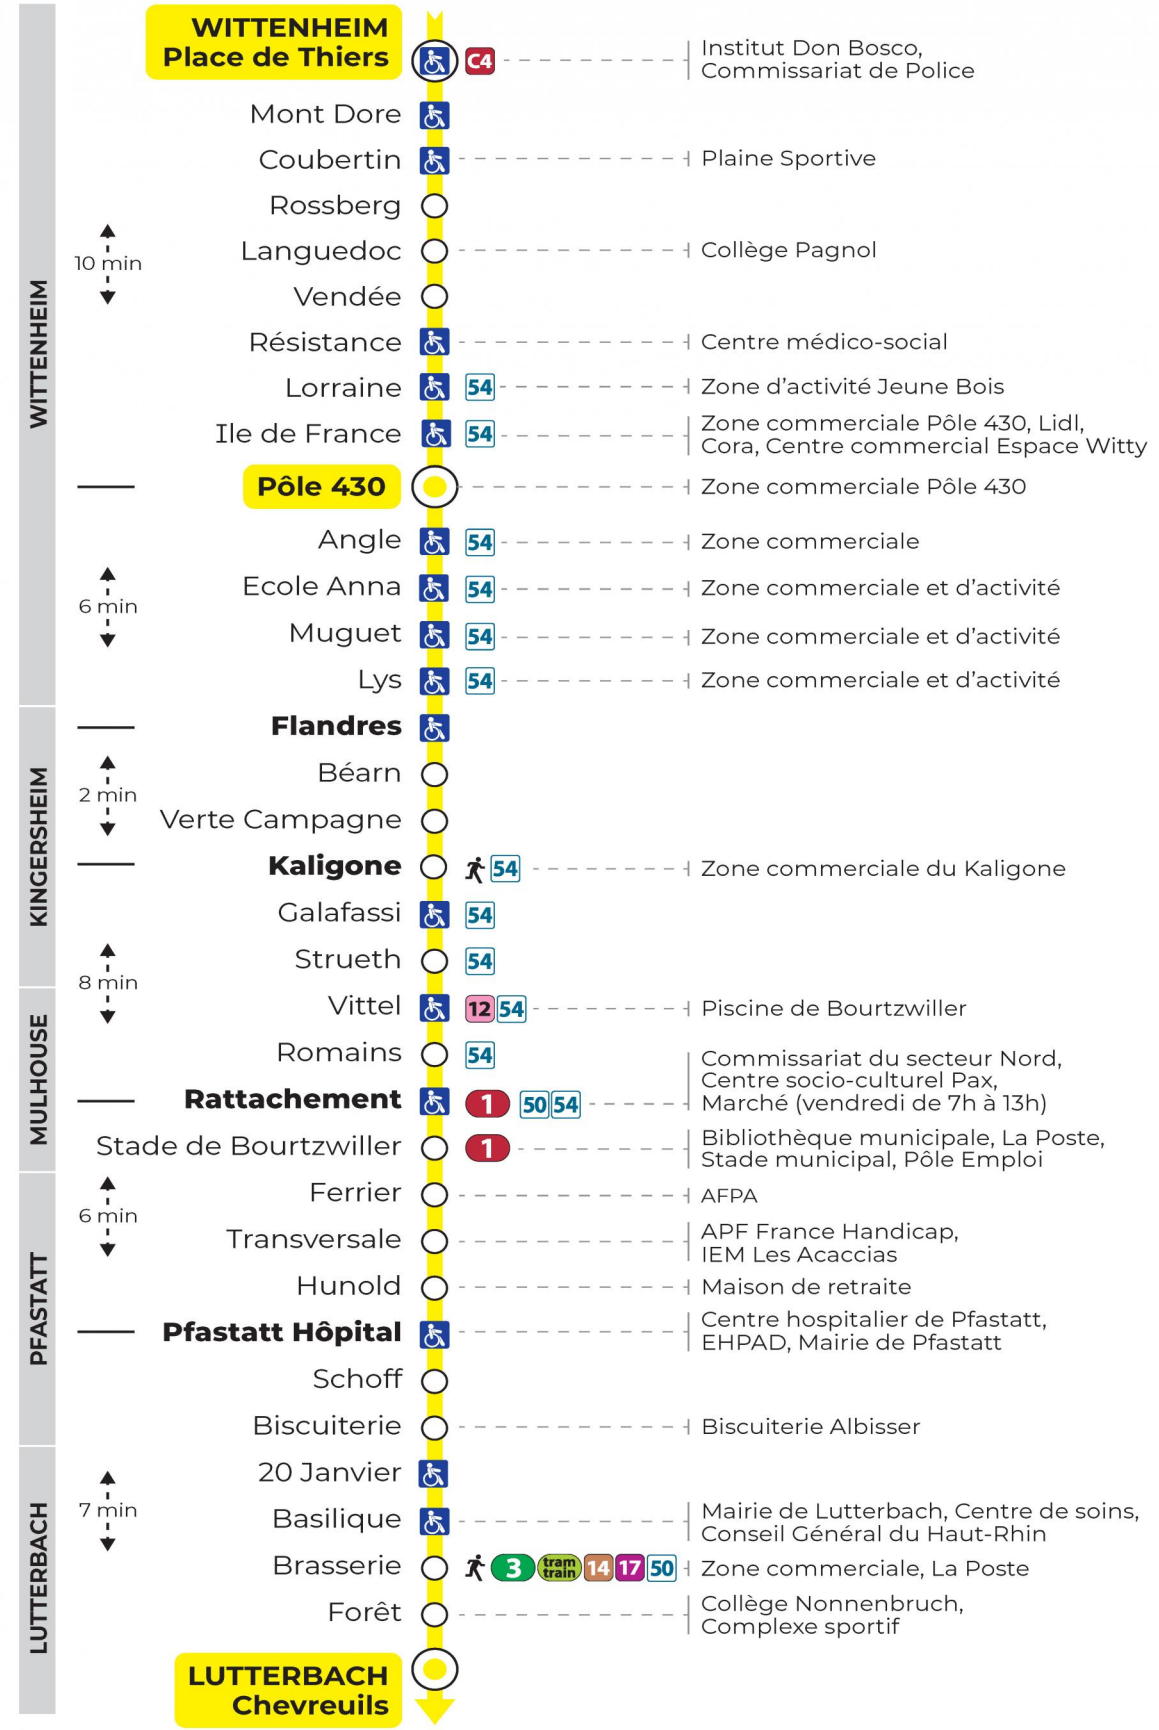

5h	6h	7h	8h	9h	10h	11h	12h	13h	14h	15h	16h	17h	18h	19h	20h	21h	22h
42	11	05	06	28	13	13	04	04	14	09	03	03	03	23	19	12	23
	40	15	28	43	29	36	16	16	33	27	22	15	15	51		47	58
	52	26	58		56	51	28	28	51	45	38	32	33				
		39					40	40			51	39	56				
		51					52	58				51					

Vacances scolaires et samedi

Schulferien und Samstag
School holidays and Saturday

5h	6h	7h	8h	9h	10h	11h	12h	13h	14h	15h	16h	17h	18h	19h	20h	21h	22h
42	11	13	21	06	13	21	06	13	21	06	13	21	06	22	20	12	23
	33	35	43	28	36	43	29	35	44	28	36	43	29	51		48	58
	52	58		51	58		51	57		51	58		52				

Vacances scolaires du 10 Mai 2024 au 11 Mai 2024

Schulferien / school holidays

Dimanche et jours fériés

Sonntag und Feiertage
Sunday and bank holidays

7h	8h	9h	10h	11h	12h	13h	14h	15h	16h	17h	18h	19h	20h	21h	22h
59	59	59	59	59	59	59	59	59	59	59	59	51		12	22
														47	57

Le plus proche
TABAC DE LA STRUETH
35 rue de Guebwiller
Kingersheim

Votre bus en direct

Flashez ce QR-Code pour connaître le prochain passage en temps réel

SAE:251

Arrêt accessible
 Correspondance bus / tram à proximité