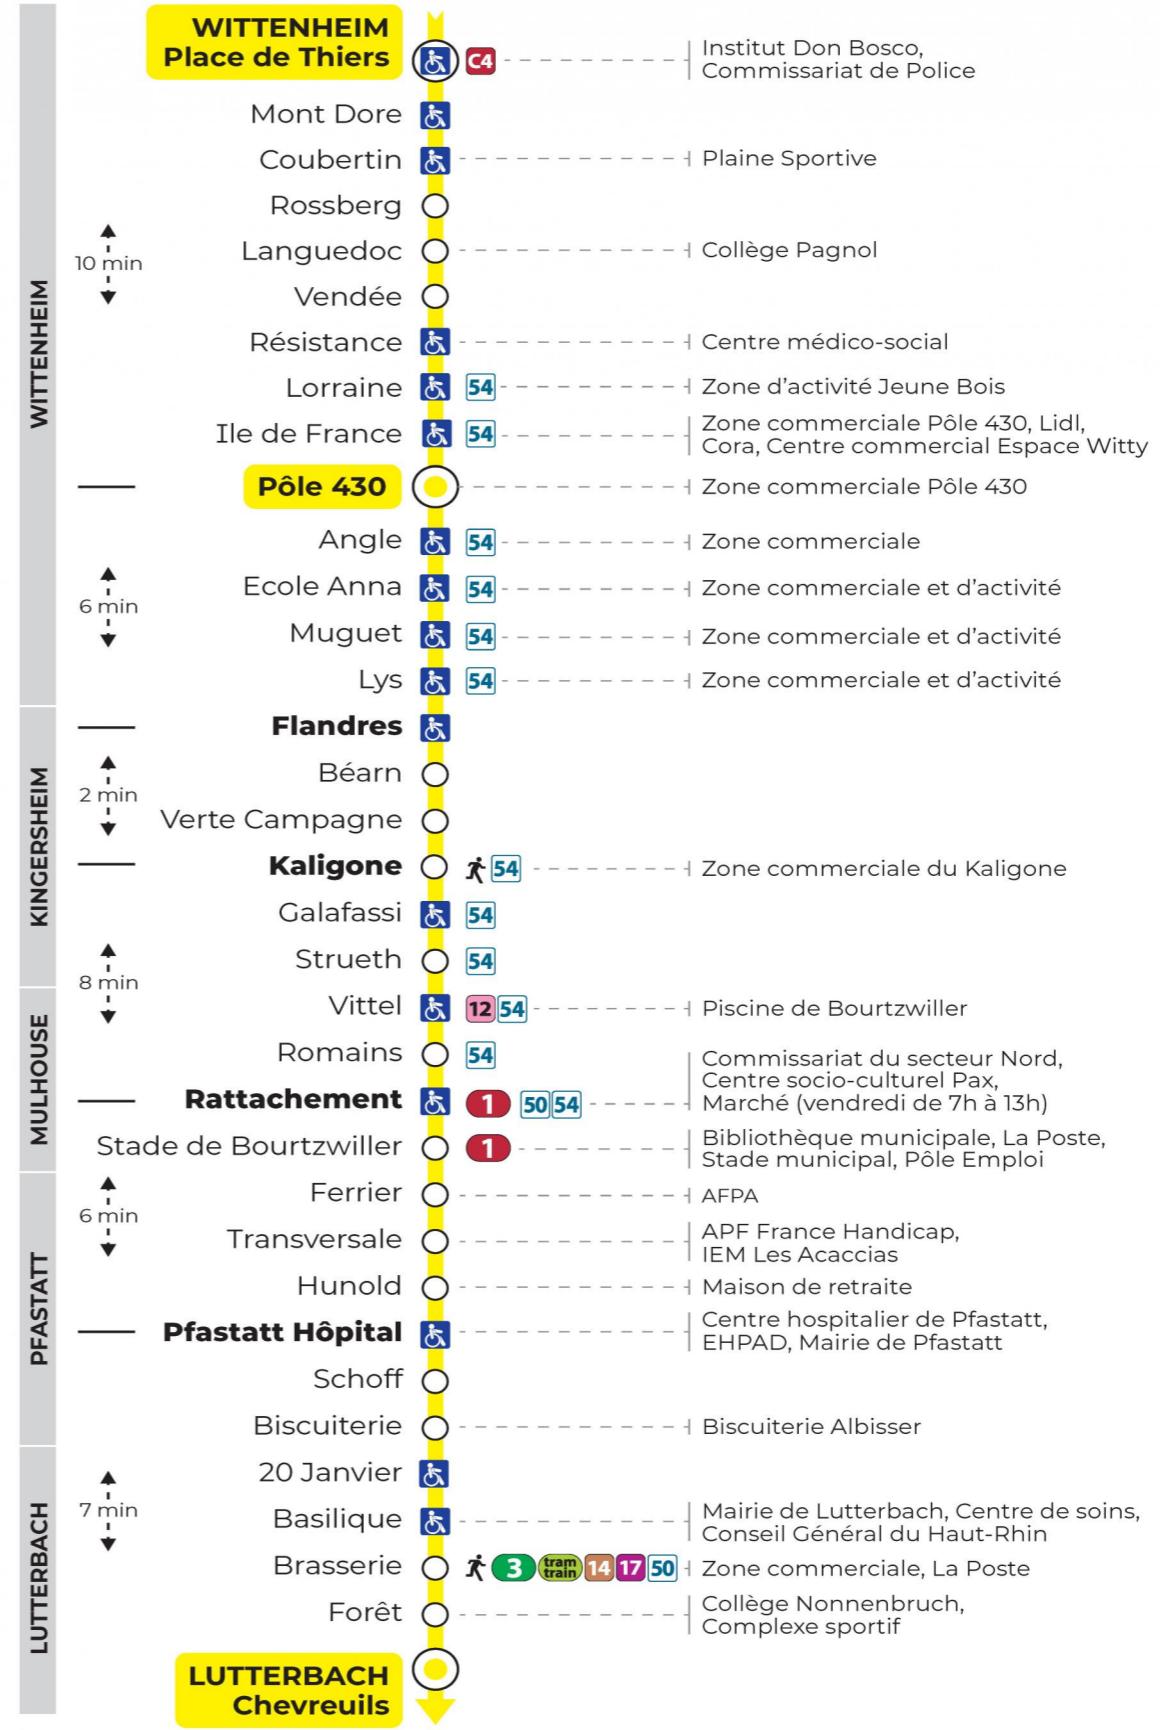

5h	6h	7h	8h	9h	10h	11h	12h	13h	14h	15h	16h	17h	18h	19h	20h	21h	22h
39	08	01	02	24	09	09	00	00	10	05	18	11	11	19	16	09	20
	37	11	24	39	25	32	12	12	29	23	34	28	29	47		44	55
	49	22	54		52	47	24	24	47	41	47	35	52				
		35					36	36		59	59	47					
		47					48	54				59					

**Vacances scolaires et samedi**

Schulferien und Samstag  
School holidays and Saturday

5h	6h	7h	8h	9h	10h	11h	12h	13h	14h	15h	16h	17h	18h	19h	20h	21h	22h
39	08	10	18	02	09	17	02	09	17	01	08	16	01	18	17	09	20
	30	32	40	24	32	39	25	31	39	23	31	38	24	47		45	55
	49	55		47	54		47	53		46	53		47				

**Vacances scolaires** du 10 Mai 2024 au 11 Mai 2024

Schulferien / school holidays

**Dimanche et jours fériés**

Sonntag und Feiertage  
Sunday and bank holidays

7h	8h	9h	10h	11h	12h	13h	14h	15h	16h	17h	18h	19h	20h	21h	22h
56	56	56	56	56	56	55	55	55	55	55	55	48		09	19
														44	54

**Le plus proche**  
**TABAC LE JACKPOT**  
63 rue du Dahlia  
Kingersheim

**Votre bus en direct**

Flashez ce QR-Code pour connaître le prochain passage en temps réel

Arrêt accessible  
 Correspondance bus / tram à proximité