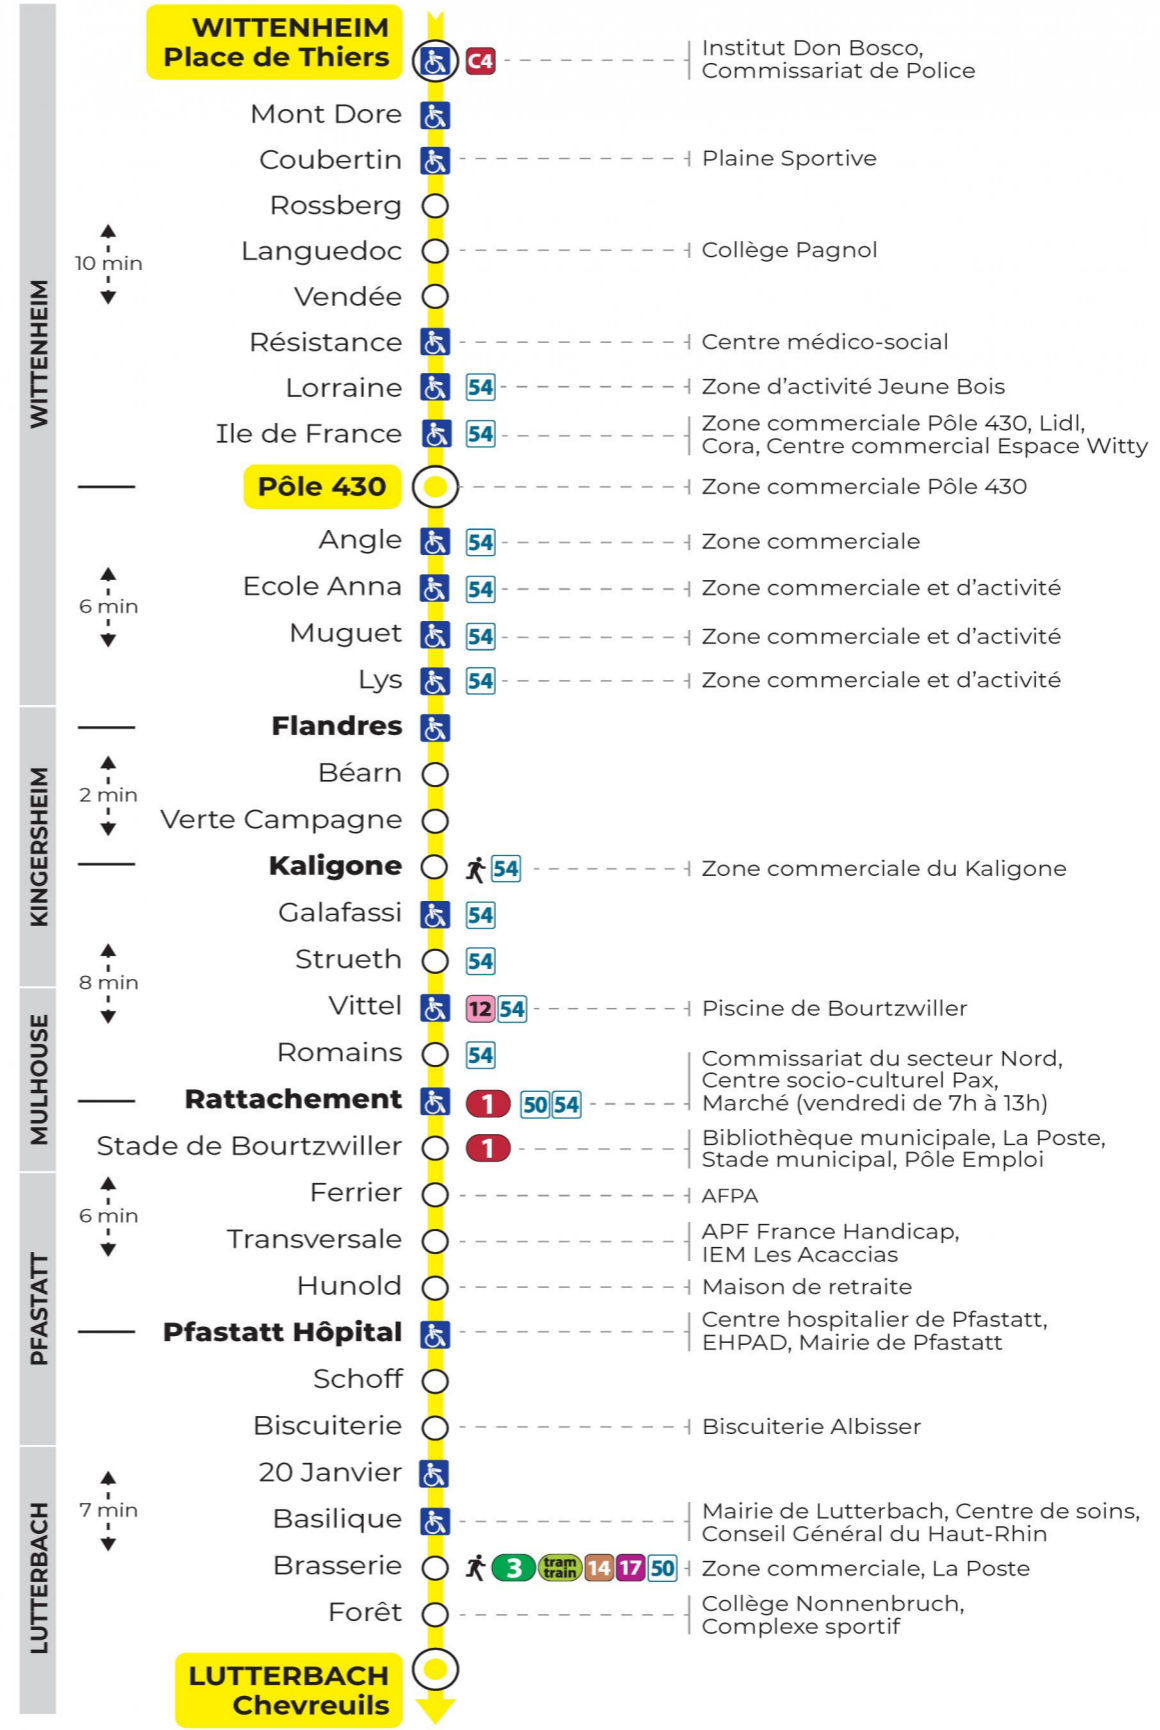

5h	6h	7h	8h	9h	10h	11h	12h	13h	14h	15h	16h	17h	18h	19h	20h	21h	22h
39	08	01	02	24	09	09	00	00	10	05	18	11	11	19	16	09	20
	37	11	24	39	25	32	12	12	29	23	34	28	29	47		44	55
	49	22	54		52	47	24	24	47	41	47	35	52				
		35					36	36		59	59	47					
		47					48	54				59					

**Vacances scolaires et samedi**

Schulferien und Samstag  
School holidays and Saturday

5h	6h	7h	8h	9h	10h	11h	12h	13h	14h	15h	16h	17h	18h	19h	20h	21h	22h
39	08	10	18	02	09	17	02	09	17	01	08	16	01	18	17	09	20
	30	32	40	24	32	39	25	31	39	23	31	38	24	47		45	55
	49	55		47	54		47	53		46	53		47				

**Vacances scolaires** du 10 Mai 2024 au 11 Mai 2024

Schulferien / school holidays

**Dimanche et jours fériés**

Sonntag und Feiertage  
Sunday and bank holidays

7h	8h	9h	10h	11h	12h	13h	14h	15h	16h	17h	18h	19h	20h	21h	22h
56	56	56	56	56	56	55	55	55	55	55	55	48		09	19
														44	54

**Le plus proche**  
**TABAC LE JACKPOT**  
63 rue du Dahlia  
Kingersheim

**Votre bus en direct**  
Flashez ce QR-Code pour connaître le prochain passage en temps réel

SAE:231

Arrêt accessible  
 Correspondance bus / tram à proximité