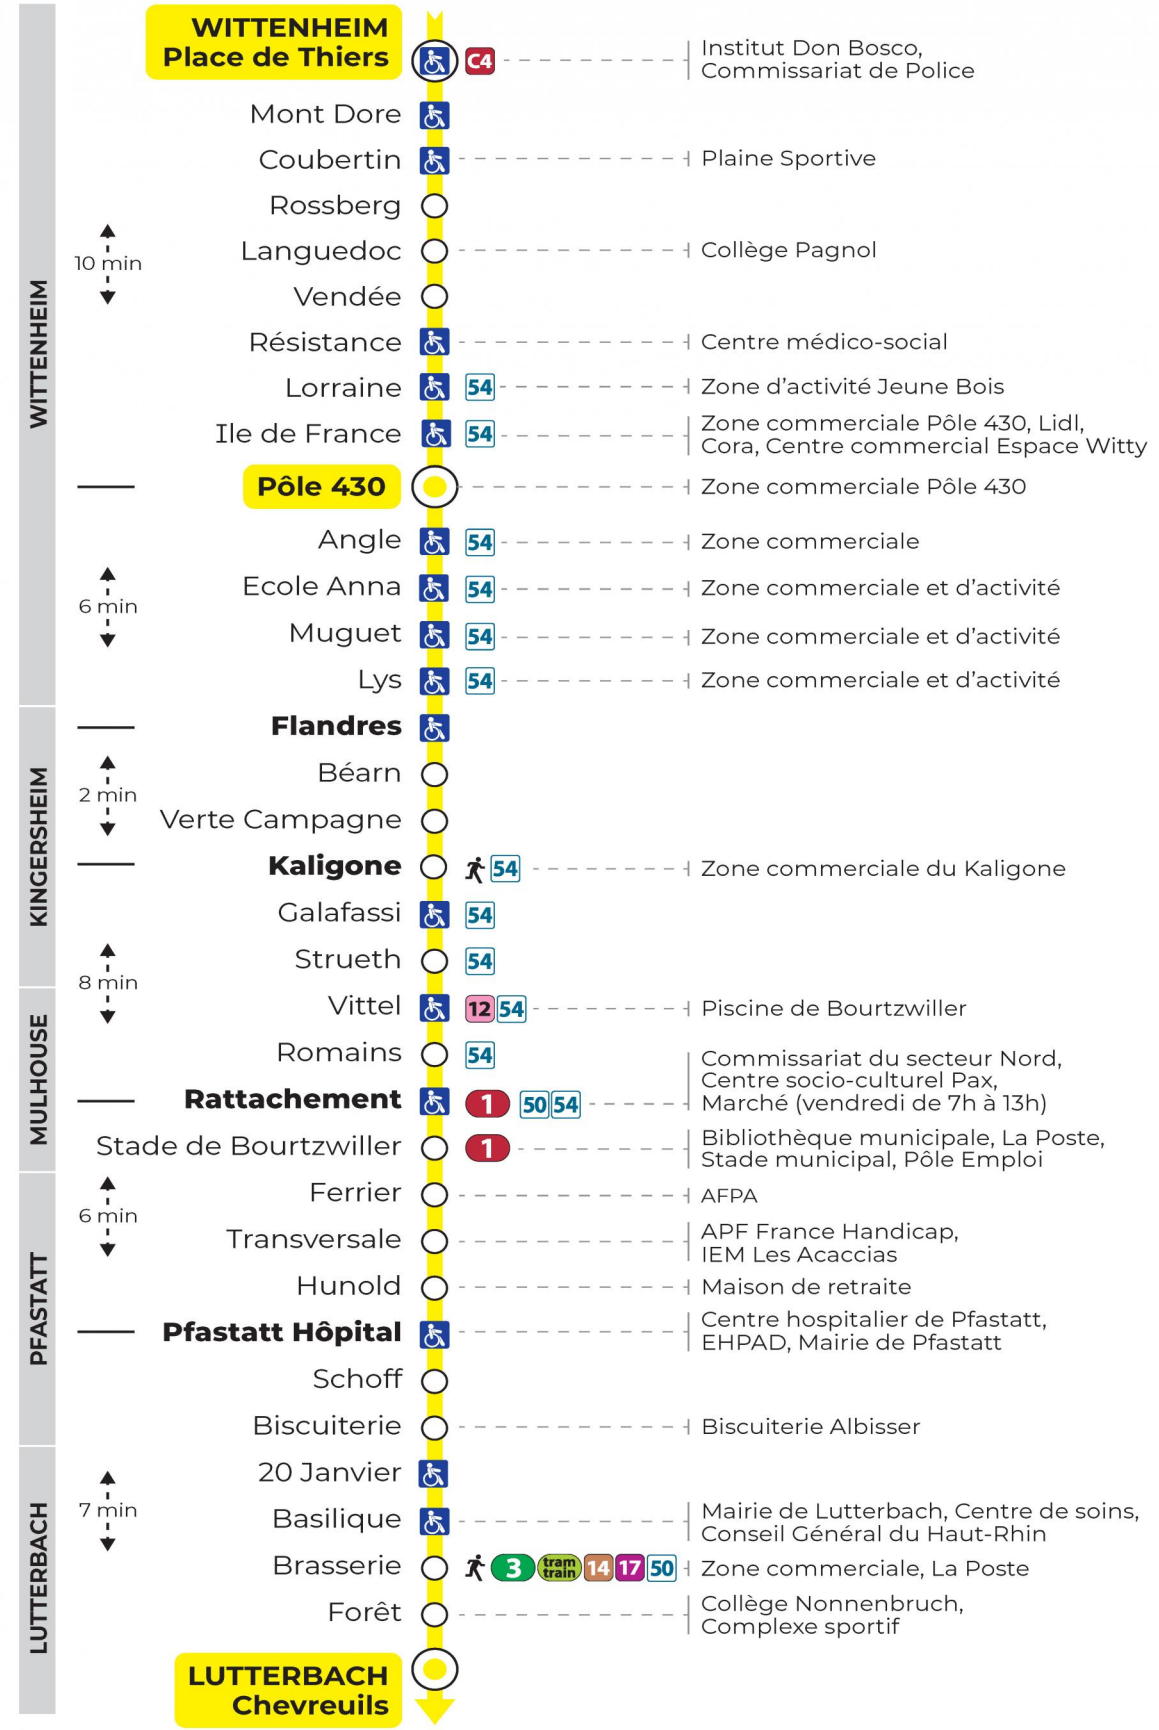

5h	6h	7h	8h	9h	10h	11h	12h	13h	14h	15h	16h	17h	18h	19h	20h	21h	22h
37	06	09	00	22	07	07	10	10	08	03	16	09	09	17	14	07	18
	35	20	22	37	23	30	22	22	27	21	32	26	27	45		42	53
	47	33	52		50	45	34	34	45	39	45	33	50				
	59	45			58	46	52		57	57	45		57				

Vacances scolaires et samedi

Schulferien und Samstag
School holidays and Saturday

5h	6h	7h	8h	9h	10h	11h	12h	13h	14h	15h	16h	17h	18h	19h	20h	21h	22h
37	06	08	16	00	07	15	00	07	14	20	05	13	21	16	15	07	18
	28	30	38	22	30	37	23	29	36	43	28	35	45	45		43	53
	47	53		45	52		45	50	58		50	58					

Vacances scolaires

Schulferien / school holidays

du 22 Avr 2024 au 04 Mai 2024
du 10 Mai 2024 au 11 Mai 2024

Dimanche et jours fériés

Sonntag und Feiertage
Sunday and bank holidays

7h	8h	9h	10h	11h	12h	13h	14h	15h	16h	17h	18h	19h	20h	21h	22h
54	54	54	54	54	54	53	53	53	53	53	53	46		07	17
														42	52

Le plus proche
TABAC LE JACKPOT
63 rue du Dahlia
Kingersheim

Votre bus en direct
Flashez ce QR-Code pour connaître le prochain passage en temps réel

Arrêt accessible
 Correspondance bus / tram à proximité