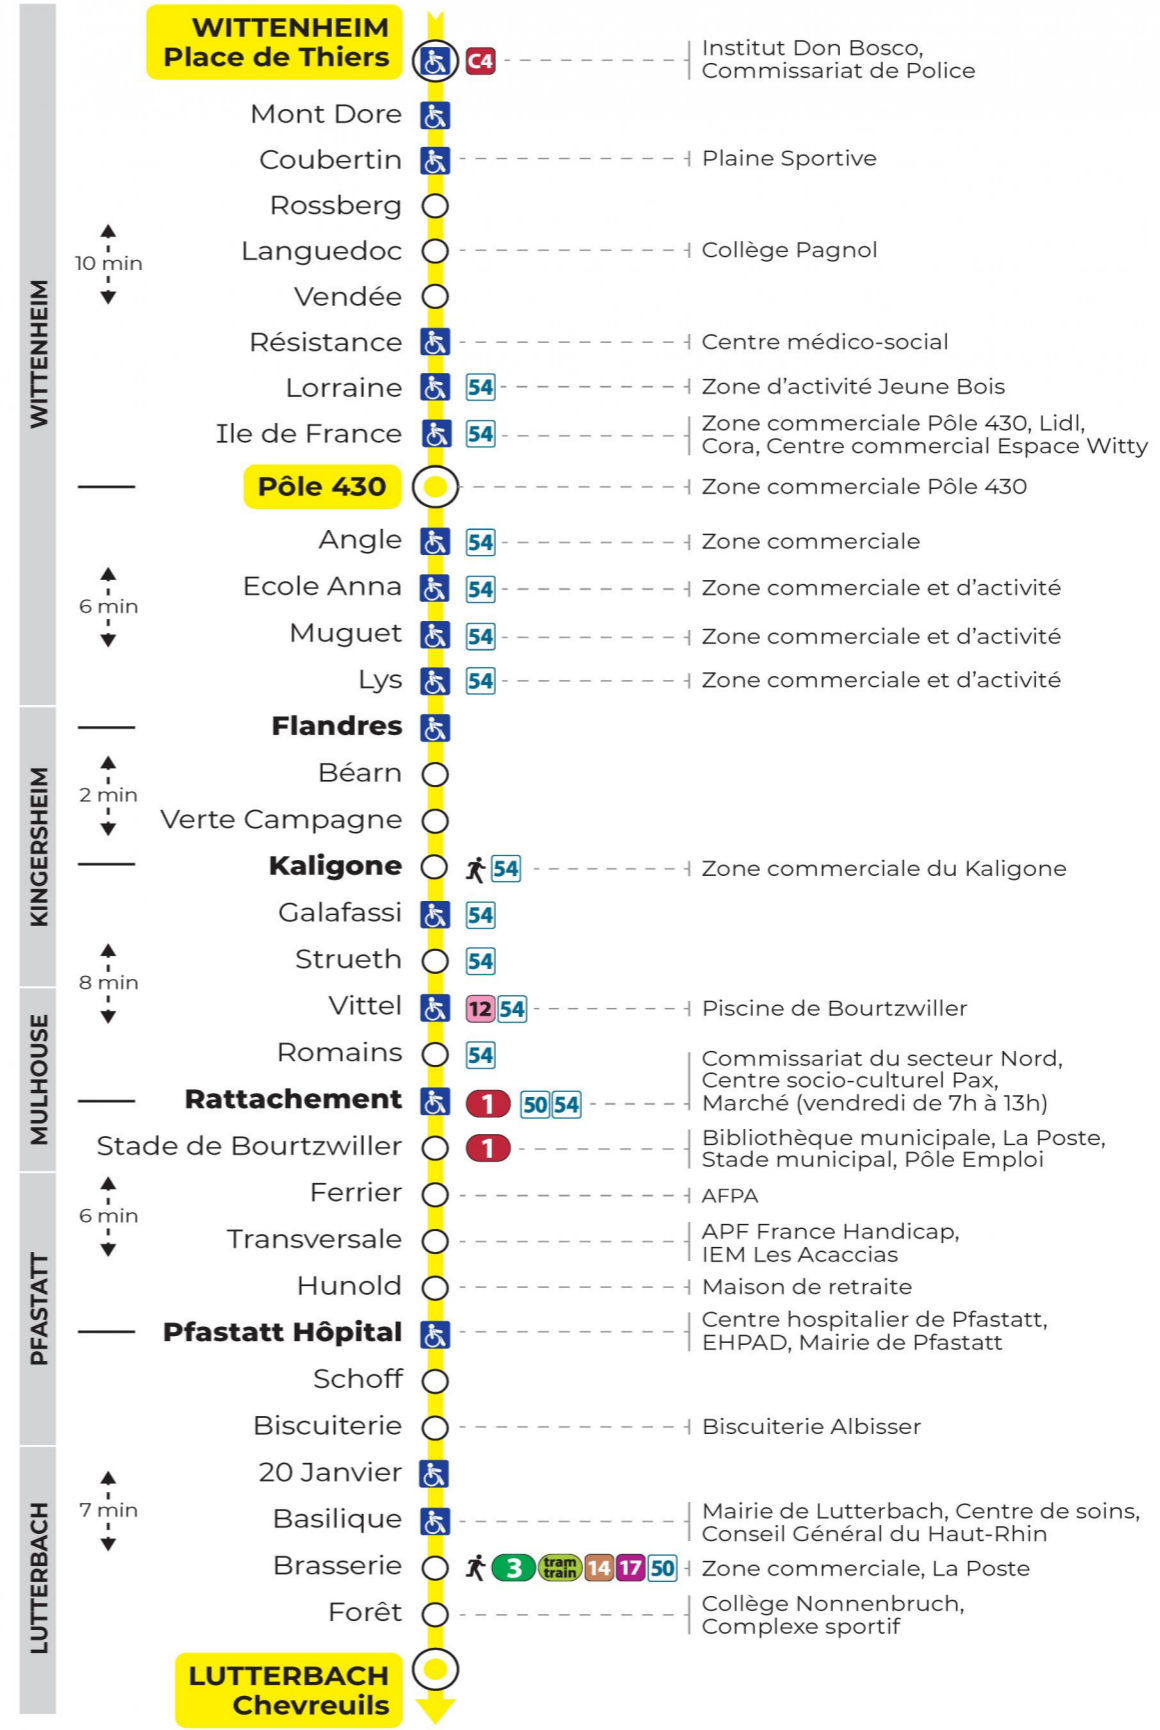

8 arrêt ANGLE direction CHEVREUILS

Valables du 4 septembre 2023 au 28 juin 2024 inclus

Gültig vom 4. September 2023 bis zum 28. Juni 2024
Valid from September 4, 2023 to June 28, 2024

Lundi à vendredi en période scolaire

Vacances scolaires et samedi

Schulferien und Samstag
School holidays and Saturday

5h	6h	7h	8h	9h	10h	11h	12h	13h	14h	15h	16h	17h	18h	19h	20h	21h	22h
35	04	06	14	20	04	12	20	04	11	17	02	10	18	13	13	05	16
	26	28	36	42	27	34	42	26	33	40	25	32	42	43		41	51
	45	51	58		49	57		47	55		47	55					

Vacances scolaires du 10 Mai 2024 au 11 Mai 2024

Schulferien / school holidays

Dimanche et jours fériés

Sonntag und Feiertage
Sunday and bank holidays

7h	8h	9h	10h	11h	12h	13h	14h	15h	16h	17h	18h	19h	20h	21h	22h
52	52	52	52	52	52	51	51	51	51	51	51	44		05	15
														40	50

Le plus proche
TABAC LE JACKPOT
63 rue du Dahlia
Kingersheim

Votre bus en direct
Flashez ce QR-Code pour connaître le prochain passage en temps réel

SAE:1986

Arrêt accessible
 Correspondance bus / tram à proximité