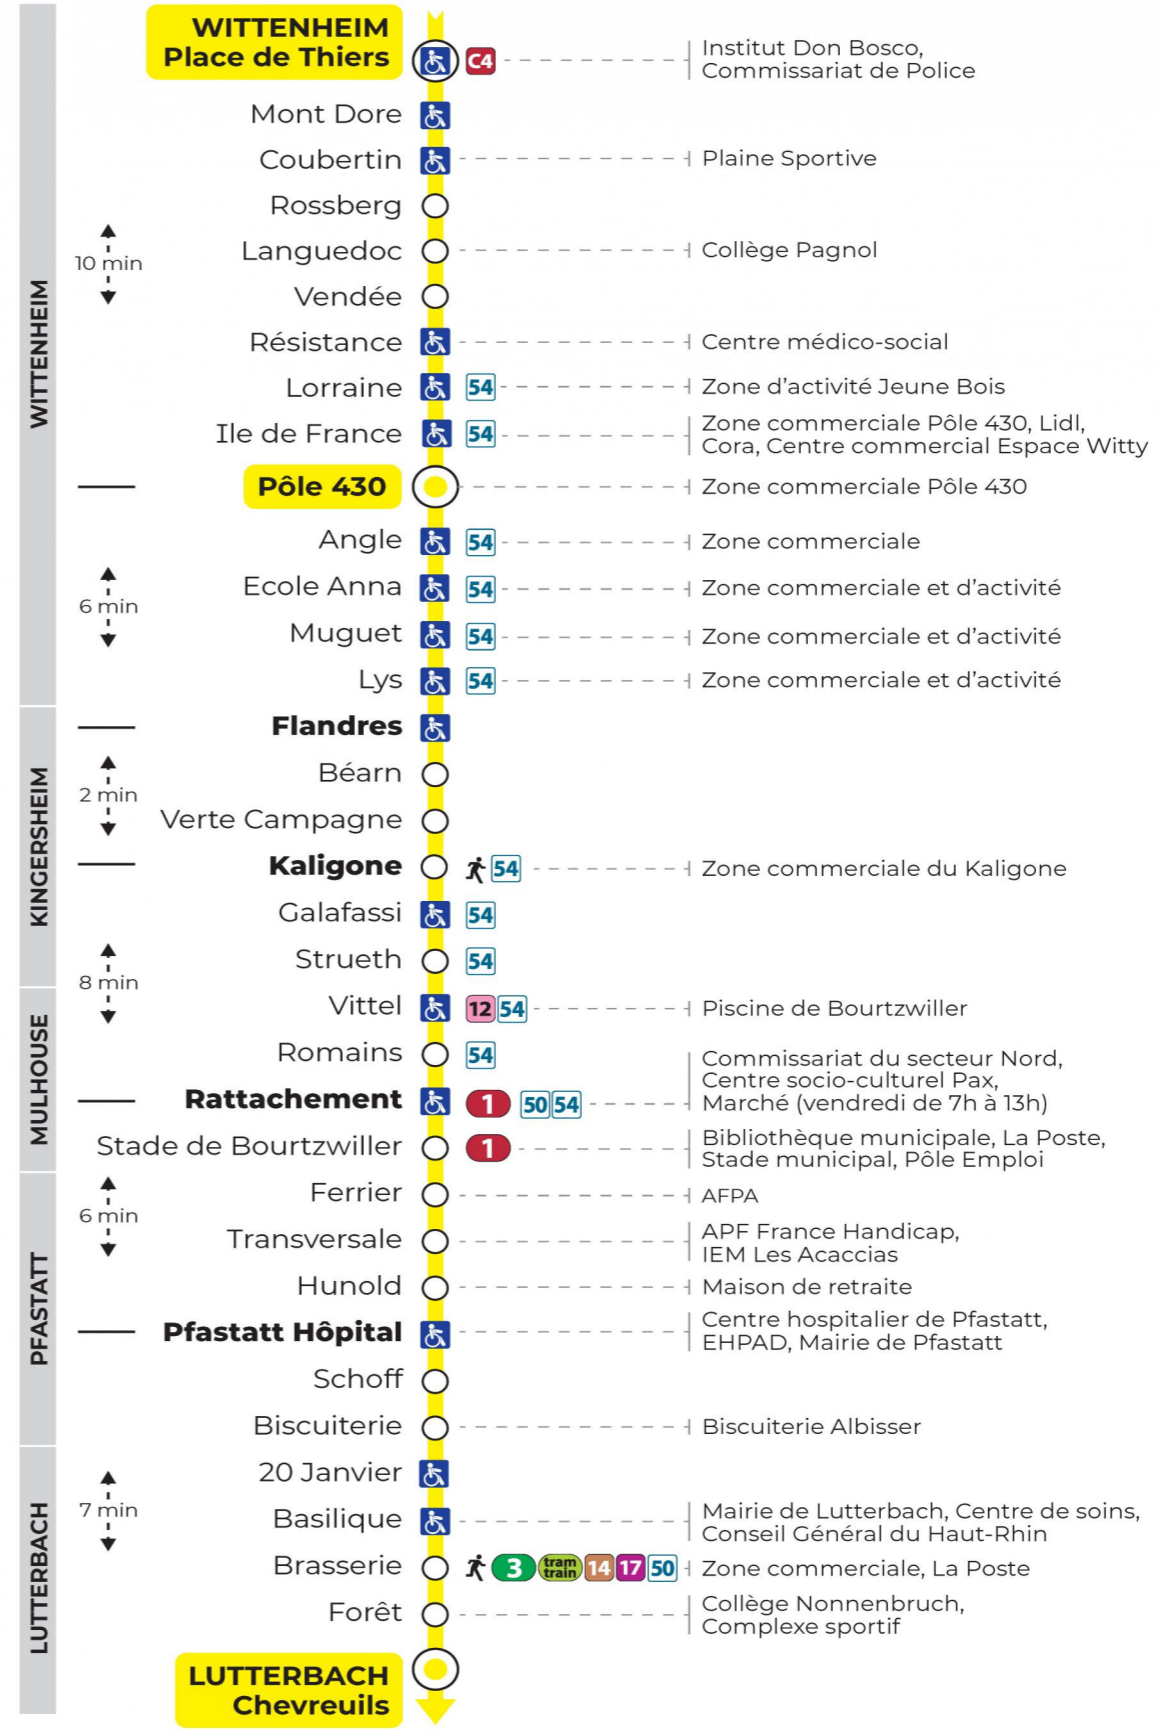

8 arrêt POLE 430 direction CHEVREUILS

Valables du 4 septembre 2023 au 28 juin 2024 inclus

Gültig vom 4. September 2023 bis zum 28. Juni 2024
Valid from September 4, 2023 to June 28, 2024

Lundi à vendredi en période scolaire

Montag bis Freitag während der Schulzeit
Monday to Friday in school period

5h	6h	7h	8h	9h	10h	11h	12h	13h	14h	15h	16h	17h	18h	19h	20h	21h	22h
34	03	05	18	18	03	03	06	06	04	17	12	05	05	13	11	04	15
	32	16	48	33	19	26	18	18	23	35	28	22	23	42		39	50
	44	29			46	41	30	30	41	53	41	29	46				
	55	41				54	42	48	59		53	41					
		56					54					53					

Vacances scolaires du 10 Mai 2024 au 11 Mai 2024

Schulferien / school holidays

Dimanche et jours fériés

Sonntag und Feiertage
Sunday and bank holidays

7h	8h	9h	10h	11h	12h	13h	14h	15h	16h	17h	18h	19h	20h	21h	22h
51	51	51	51	51	51	50	50	50	50	50	50	43		04	15
														39	50

Le plus proche
TABAC LE JACKPOT
63 rue du Dahlia
Kingersheim

Votre bus en direct
Flashez ce QR-Code pour connaître le prochain passage en temps réel

Arrêt accessible
 Correspondance bus / tram à proximité