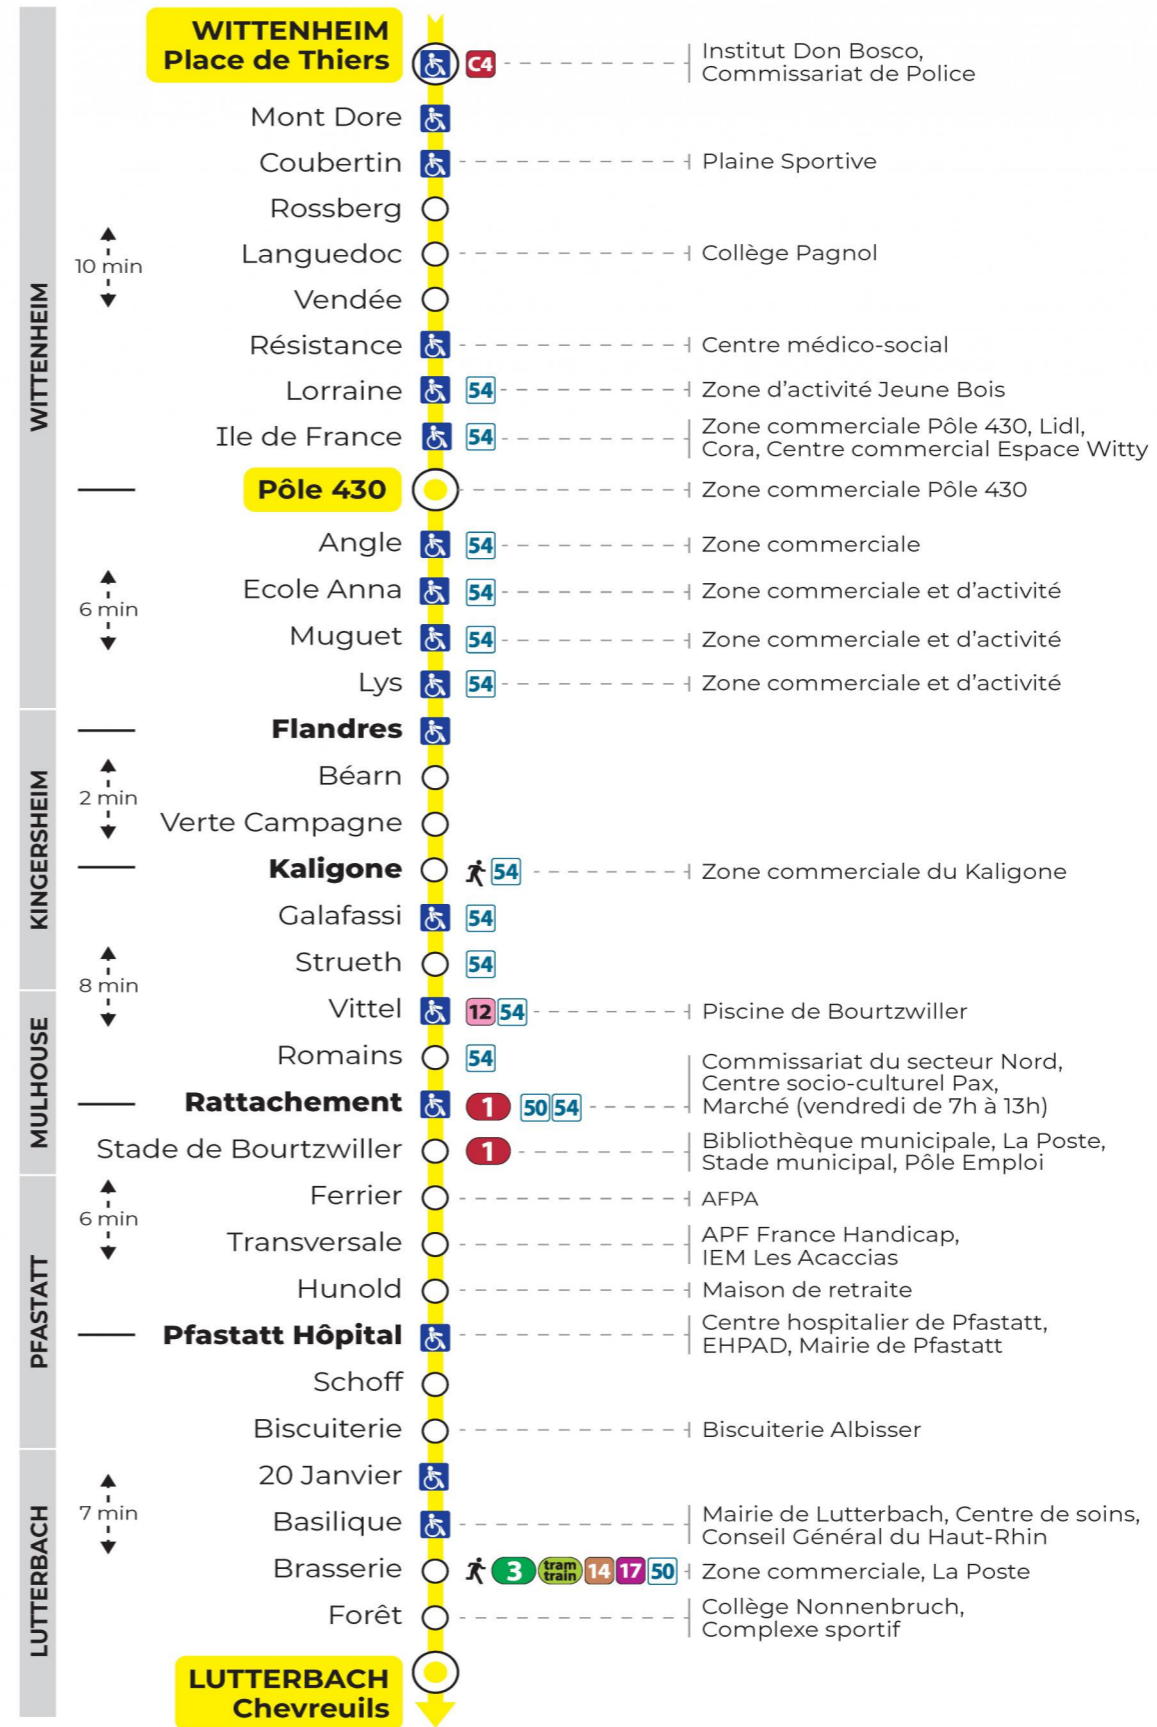

5h	6h	7h	8h	9h	10h	11h	12h	13h	14h	15h	16h	17h	18h	19h	20h	21h
57	26	08	11	26	12	34	11	11	16	28	05	14	16	06	05	33
	38	21	41		56	59	23	23	52		20	22	39	36	58	
	57	33					35	41			33	34				
		48					48	57			45	46				
							59				57	58				

Vacances scolaires et samedi

Schulferien und Samstag
School holidays and Saturday

5h	6h	7h	8h	9h	10h	11h	12h	13h	14h	15h	16h	17h	18h	19h	20h	21h
56	37	20	06	34	19	04	34	17	02	30	15	01	34	35	06	34
	58		50			49			45			46			58	

Vacances scolaires du 10 Mai 2024 au 11 Mai 2024

Schulferien / school holidays

Dimanche et jours fériés

Sonntag und Feiertage
Sunday and bank holidays

7h	8h	9h	10h	11h	12h	13h	14h	15h	16h	17h	18h	19h	20h	21h
45	45	45	45	45	45	43	43	43	43	44	44	37	58	33

Le plus proche
TABAC SCREMIN
174 rue d'Ensisheim
Wittenheim

Votre bus en direct

Flashez ce QR-Code pour connaître le prochain passage en temps réel

SAE:355

Arrêt accessible
 Correspondance bus / tram à proximité