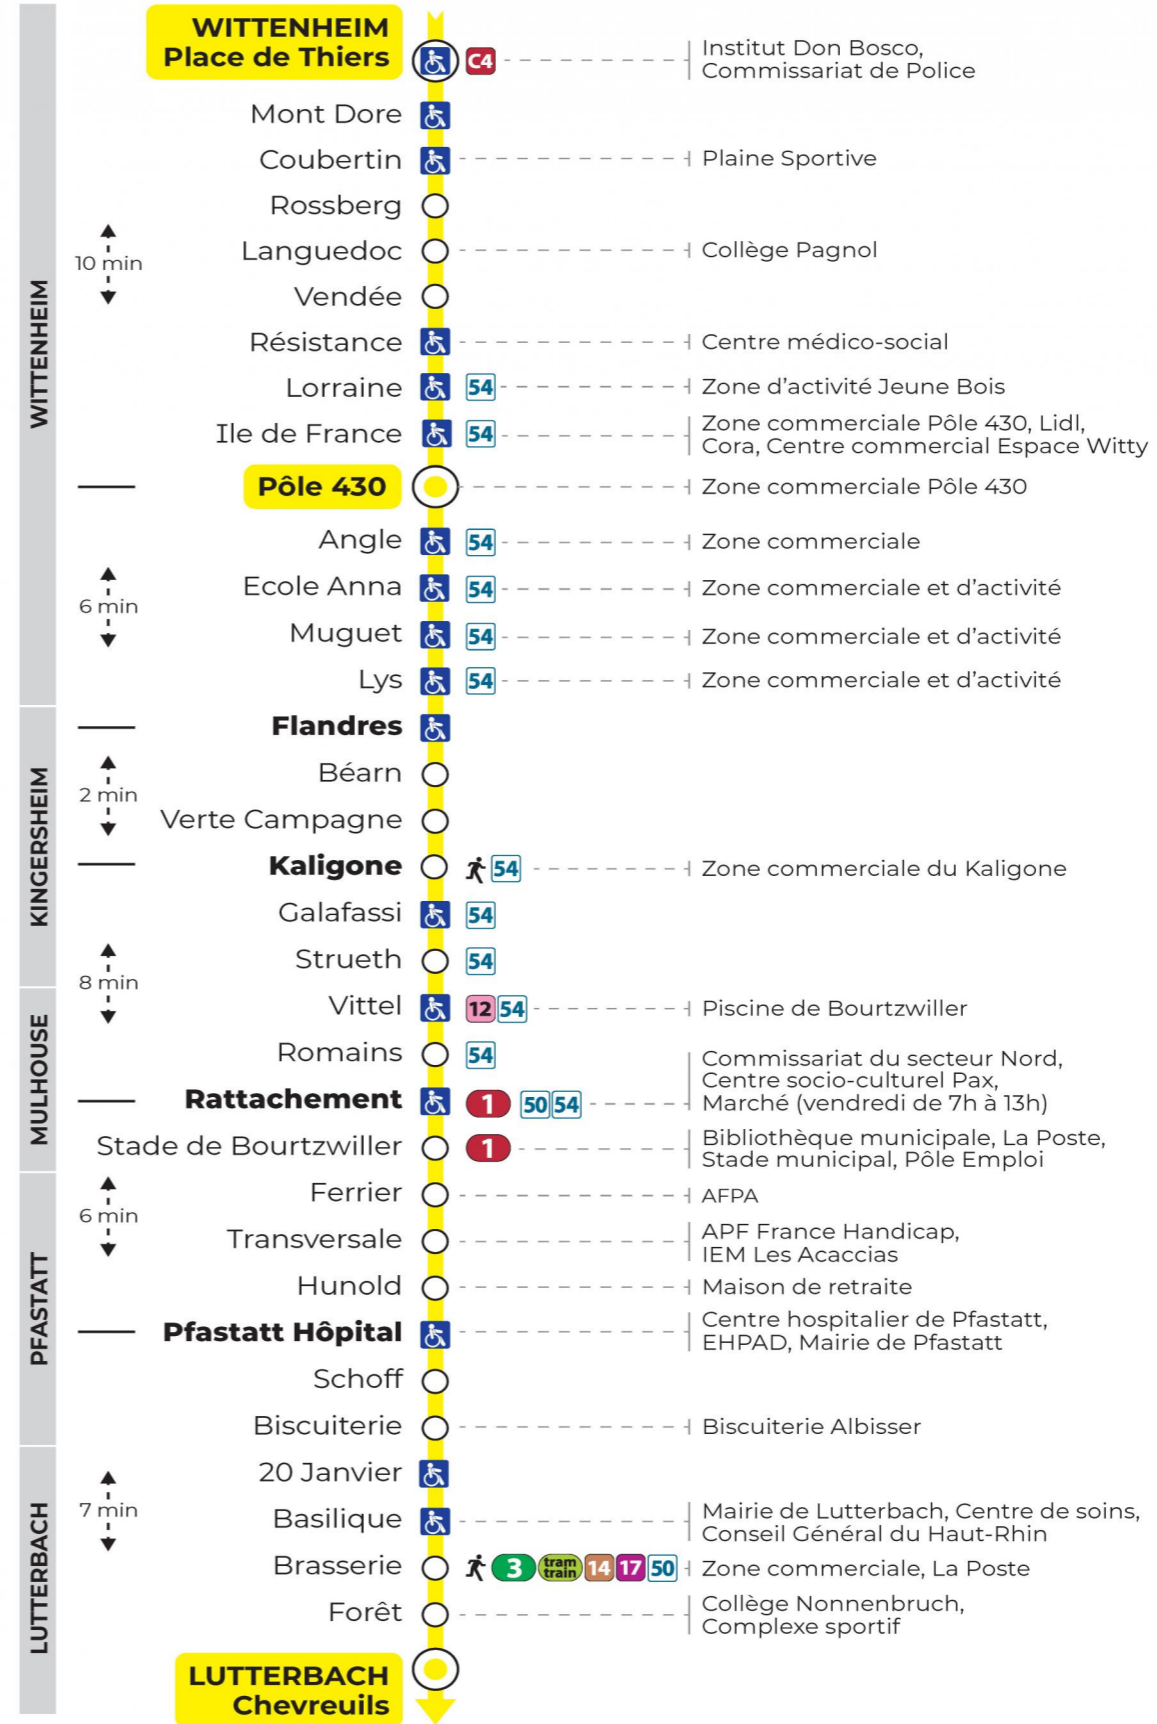

5h	6h	7h	8h	9h	10h	11h	12h	13h	14h	15h	16h	17h	18h	19h	20h	21h
56	25	07	10	25	11	33	10	10	15	27	04	13	15	05	04	32
	37	20	40		55	58	22	22	51		19	21	38	35	57	
	56	32					34	40			32	33				
		47					47	56			44	45				
							58				56	57				

Vacances scolaires et samedi

Schulferien und Samstag
School holidays and Saturday

5h	6h	7h	8h	9h	10h	11h	12h	13h	14h	15h	16h	17h	18h	19h	20h	21h
55	36	19	05	33	18	03	33	16	01	29	14	00	33	34	05	33
	57		49			48			44			45			57	

Vacances scolaires du 10 Mai 2024 au 11 Mai 2024

Schulferien / school holidays

Dimanche et jours fériés

Sonntag und Feiertage
Sunday and bank holidays

7h	8h	9h	10h	11h	12h	13h	14h	15h	16h	17h	18h	19h	20h	21h
44	44	44	44	44	44	42	42	42	42	43	43	36	57	32

Le plus proche
TABAC SCREMIN
174 rue d'Ensisheim
Wittenheim

Votre bus en direct

Flashez ce QR-Code pour connaître le prochain passage en temps réel

SAE:2033

Arrêt accessible
 Correspondance bus / tram à proximité