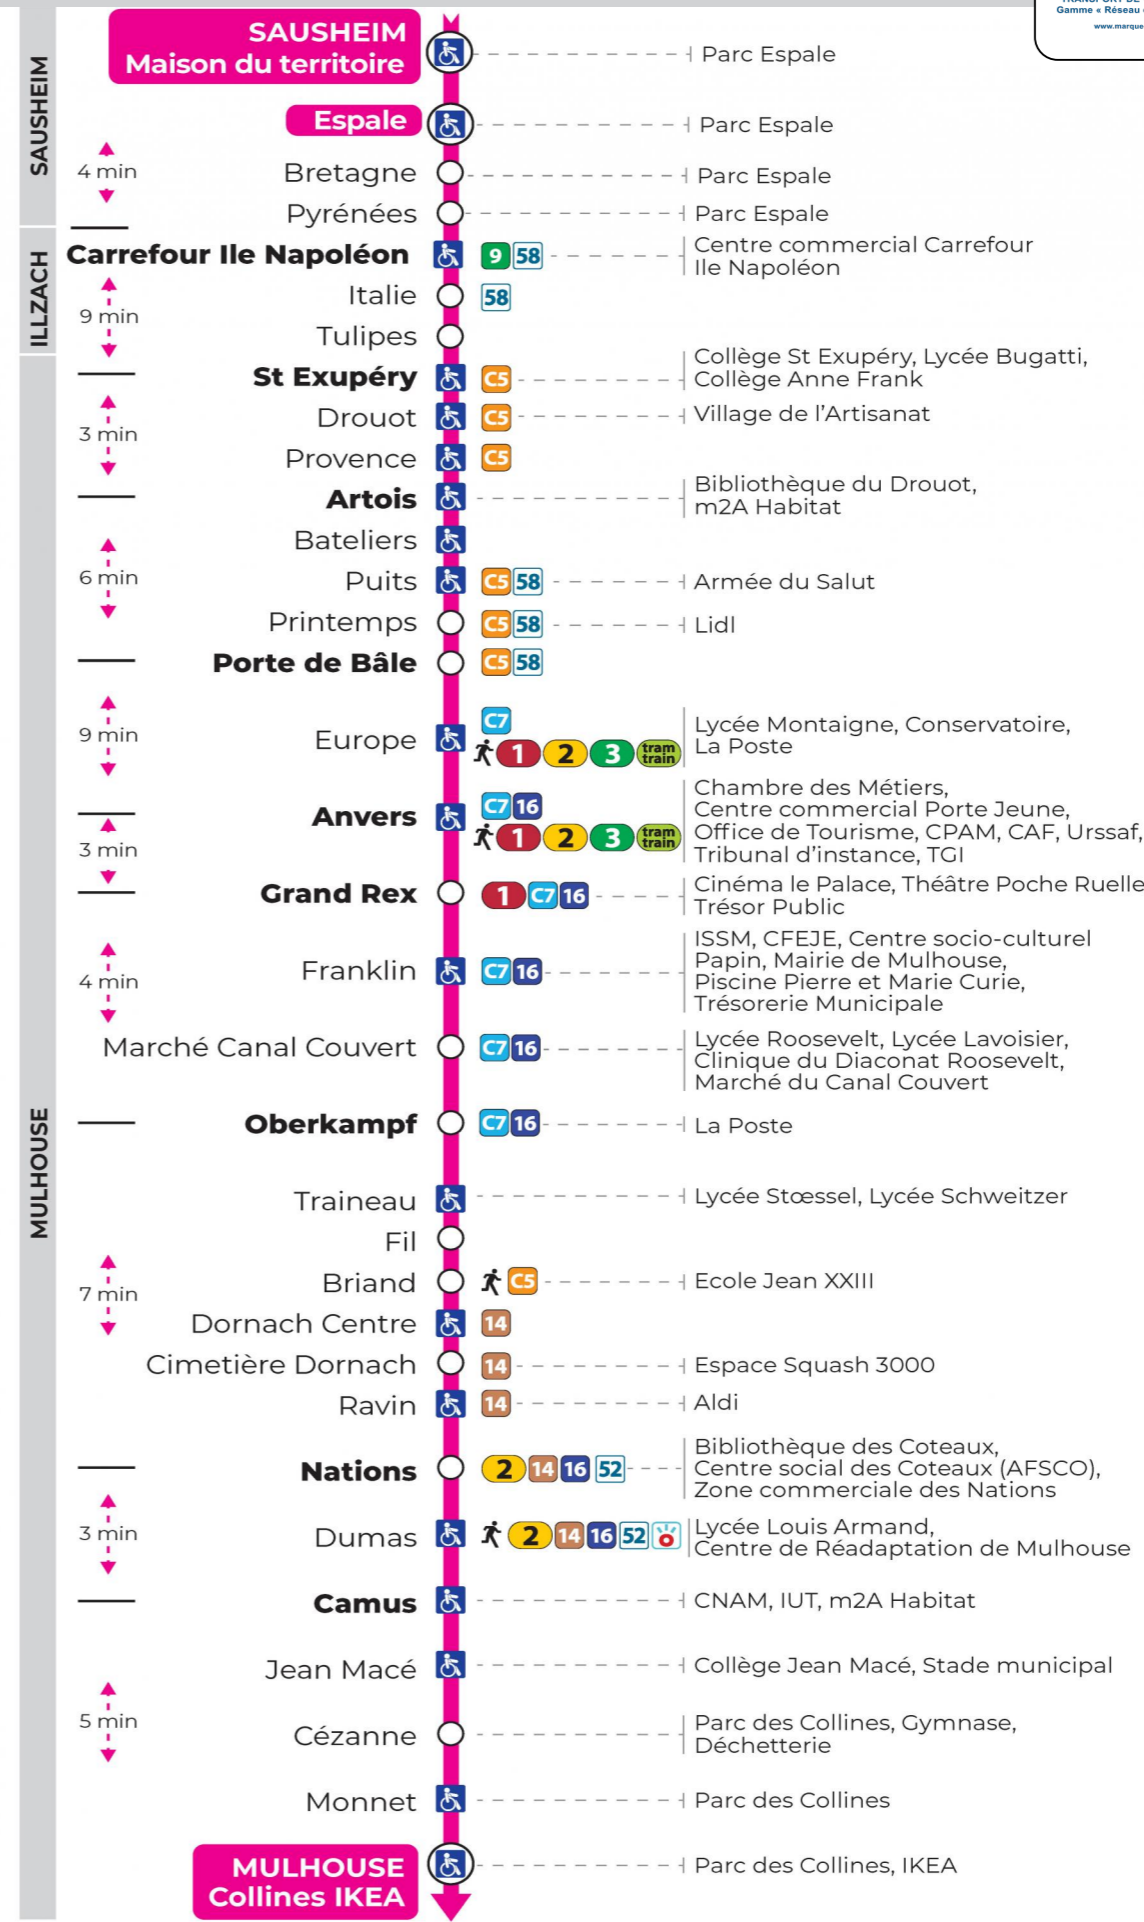

**arrêt MONNET**  
direction **COLLINES IKEA**

**Valables du 4 septembre 2023 au 28 juin 2024 inclus**

Gültig vom 4. September 2023 bis zum 28. Juni 2024  
Valid from September 4, 2023 to June 28, 2024

**Lundi à vendredi en période scolaire**

**Lundi à vendredi en vacances scolaires**

Montag bis Freitag während der Schulferien  
Monday to Friday during school holidays

5h	6h	7h	8h	9h	10h	11h	12h	13h	14h	15h	16h	17h	18h	19h	20h
43	22	13	01	00	01	02	02	02	02	02	02	02	02	03	30
	45	29	15	15	16	17	17	17	17	17	17	17	17	25	
		45	30	30	31	32	32	32	32	32	32	32	32	59	
			45	46	46	47	47	47	47	47	47	47	47		

**Vacances scolaires**

Schulferien / school holidays

du 22 Avr 2024 au 04 Mai 2024  
du 10 Mai 2024 au 11 Mai 2024

**Samedi**

Samstag  
Saturday

5h	6h	7h	8h	9h	10h	11h	12h	13h	14h	15h	16h	17h	18h	19h	20h
43	22	13	01	00	01	02	02	02	02	02	02	02	02	03	43
	45	29	15	15	16	17	17	17	17	17	17	17	17	25	
		45	30	30	31	32	32	32	32	32	32	32	32	59	
			45	46	46	47	47	47	47	47	47	47	47		

**Le plus proche**  
**CYBERPHONE DES COTEAUX**  
31 rue Alphonse Kienzler  
Mulhouse

**Votre bus en direct**

Flashez ce QR-Code pour connaître le prochain passage en temps réel

SAE:952

Arrêt accessible  
 Correspondance bus / tram à proximité