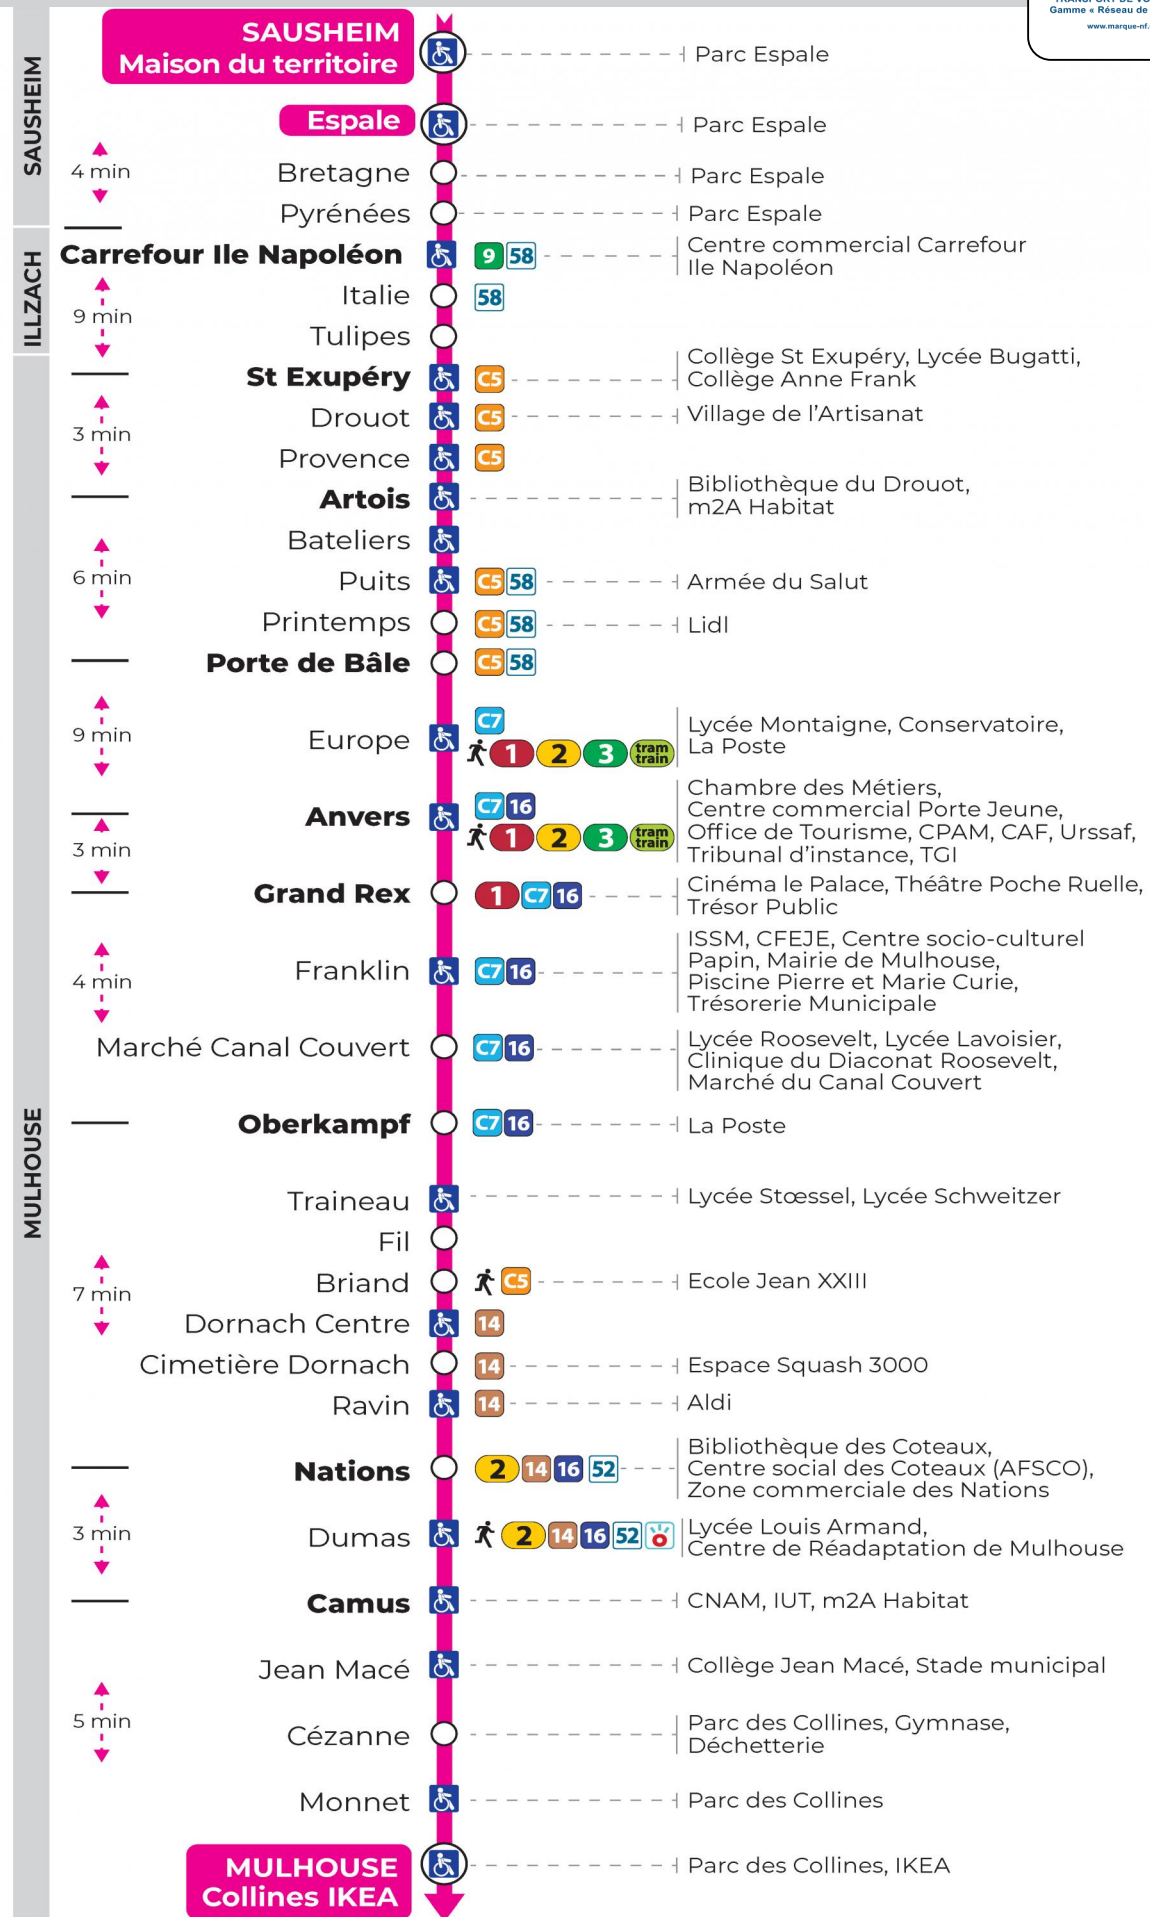

arrêt CEZANNE
direction **COLLINES IKEA**

Valables du 4 septembre 2023 au 28 juin 2024 inclus

Gültig vom 4. September 2023 bis zum 28. Juni 2024
Valid from September 4, 2023 to June 28, 2024

Lundi à vendredi en période scolaire

Montag bis Freitag während der Schulzeit
Monday to Friday in school period

5h	6h	7h	8h	9h	10h	11h	12h	13h	14h	15h	16h	17h	18h	19h	20h
43	23	12	04	08	08	08	15	11	12	00	01	01	04	03	30
	51	25	09	23	23	23	24	23	24	12	13	13	15	26	
		37	20	38	38	38	36	35	36	24	25	27	27	57	
		52	31	53	53	57	47	47	48	37	37	40	38		
			46				59	59		49	49	52	50		
			58												

Vacances scolaires

Schulferien / school holidays

du 22 Avr 2024 au 04 Mai 2024
du 10 Mai 2024 au 11 Mai 2024

Samedi

Samstag
Saturday

5h	6h	7h	8h	9h	10h	11h	12h	13h	14h	15h	16h	17h	18h	19h	20h
42	21	12	00	14	00	01	01	01	01	01	01	01	01	02	43
	44	28	14	29	15	16	16	16	16	16	16	16	16	24	
		44	29	45	30	31	31	31	31	31	31	31	31	58	
			44		45	46	46	46	46	46	46	46	46		
			59												

Le plus proche
CYBERPHONE DES COTEAUX
31 rue Alphonse Kienzler
Mulhouse

Votre bus en direct
Flashez ce QR-Code pour connaître le prochain passage en temps réel

SAE:126

(DCM - SEPT 2023)