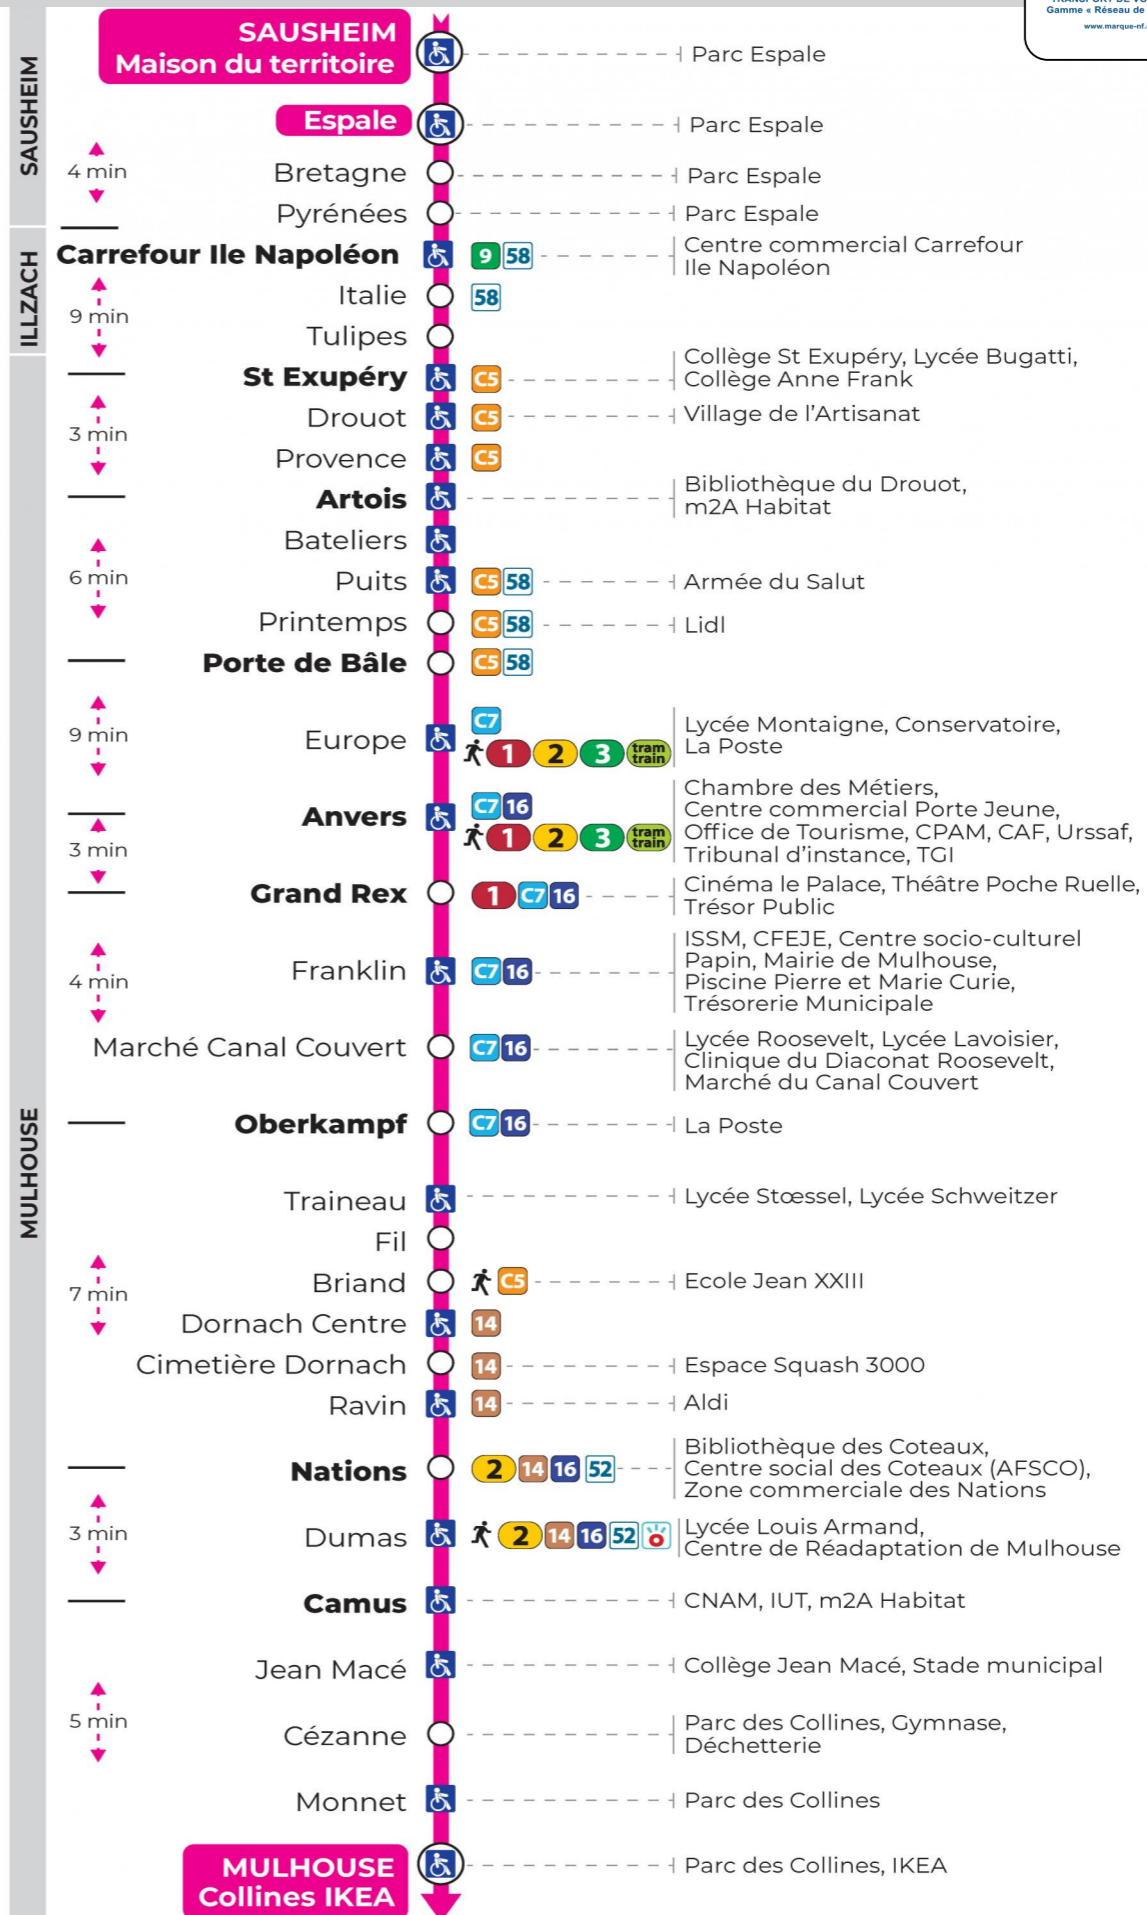

Montag bis Freitag während der Schulzeit
Monday to Friday in school period

5h	6h	7h	8h	9h	10h	11h	12h	13h	14h	15h	16h	17h	18h	19h	20h	21h
41	21	10	02	06	06	06	13	09	10	10	11	11	02	01	28	00 ^s
	49	23	07	21	21	21	22	21	22	22	23	25	13	24		52 ^s
		35	18	36	36	36	34	33	34	35	35	38	25	55		
		50	29	51	51	55	45	45	46	47	47	50	36			
			44				57	57	58	59	59		48			
			56													

s : Terminus CEZANNE

Vacances scolaires

du 10 Mai 2024 au 11 Mai 2024

Schulferien / school holidays

Samedi

Samstag
Saturday

5h	6h	7h	8h	9h	10h	11h	12h	13h	14h	15h	16h	17h	18h	19h	20h	21h
40	19	10	12	12	13	14	14	14	14	14	14	14	14	00	41	16 ^s
	42	26	27	27	28	29	29	29	29	29	29	29	29	22		
		42	42	43	43	44	44	44	44	44	44	44	44	56		
		58	57	58	59	59	59	59	59	59	59	59	59			

s : Terminus CEZANNE

Le plus proche
CYBERPHONE DES COTEAUX
31 rue Alphonse Kienzler
Mulhouse

Votre bus en direct

Flashez ce QR-Code pour
connaître le prochain
passage en temps réel

SAE:113

Arrêt accessible

Correspondance bus / tram à proximité

(DCM - SEPT 2023)