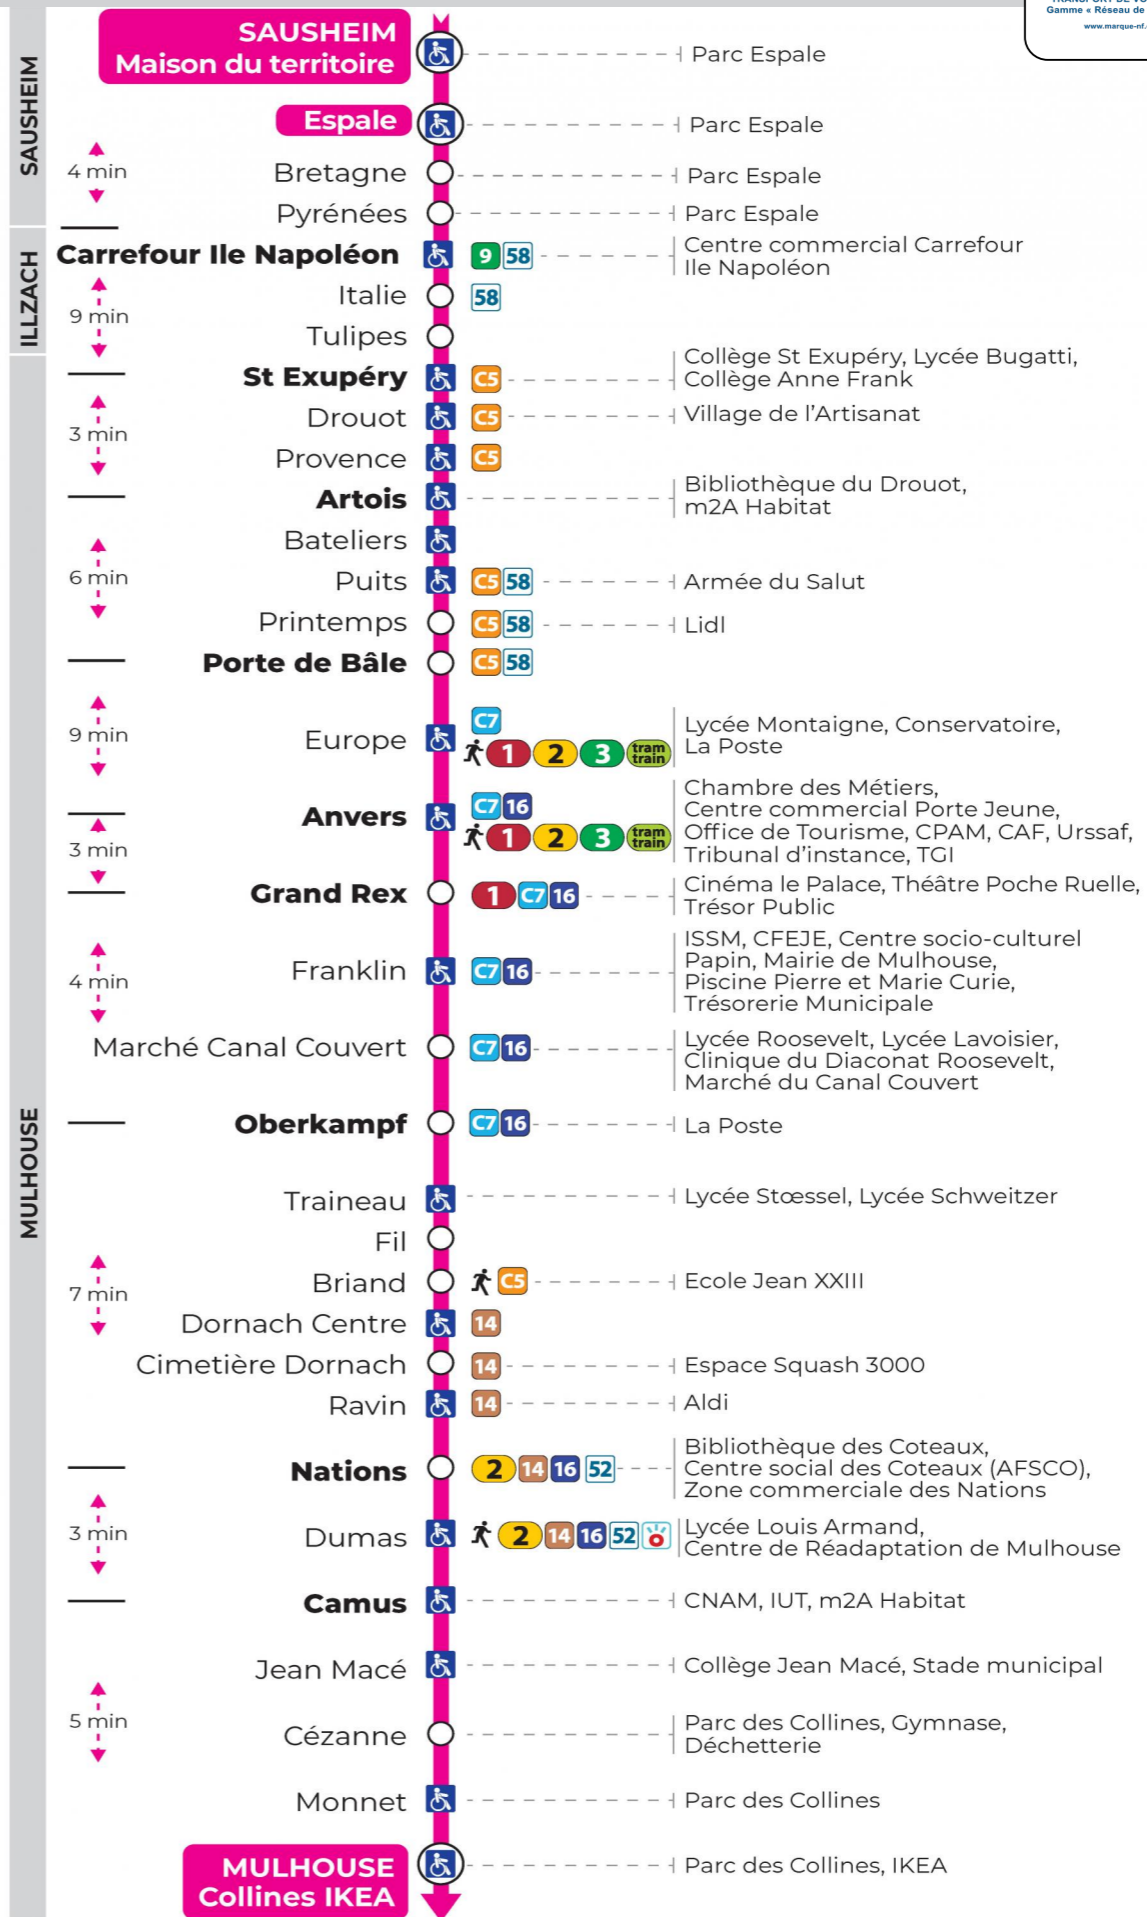

arrêt DUMAS direction COLLINES IKEA

Valables du 4 septembre 2023 au 28 juin 2024 inclus

Gültig vom 4. September 2023 bis zum 28. Juni 2024
Valid from September 4, 2023 to June 28, 2024

Lundi à vendredi en période scolaire

s : Terminus CEZANNE

Vacances scolaires

du 10 Mai 2024 au 11 Mai 2024

Schulferien / school holidays

Samedi

Samstag
Saturday

5h	6h	7h	8h	9h	10h	11h	12h	13h	14h	15h	16h	17h	18h	19h	20h	21h
38	17	08	10	10	11	12	12	12	12	12	12	12	12	20	39	15 ^s
	40	24	25	25	26	27	27	27	27	27	27	27	27	54		
		40	40	41	41	42	42	42	42	42	42	42	42			
		56	55	56	57	57	57	57	57	57	57	57	58			

s : Terminus CEZANNE

Le plus proche
Point de vente Soléa
CYBERPHONE DES COTEAUX
31 rue Alphonse Kienzler
Mulhouse

Votre bus en direct

Flashez ce QR-Code pour connaître le prochain passage en temps réel

SAE:200

Arrêt accessible

Correspondance bus / tram à proximité

(DCM - SEPT 2023)