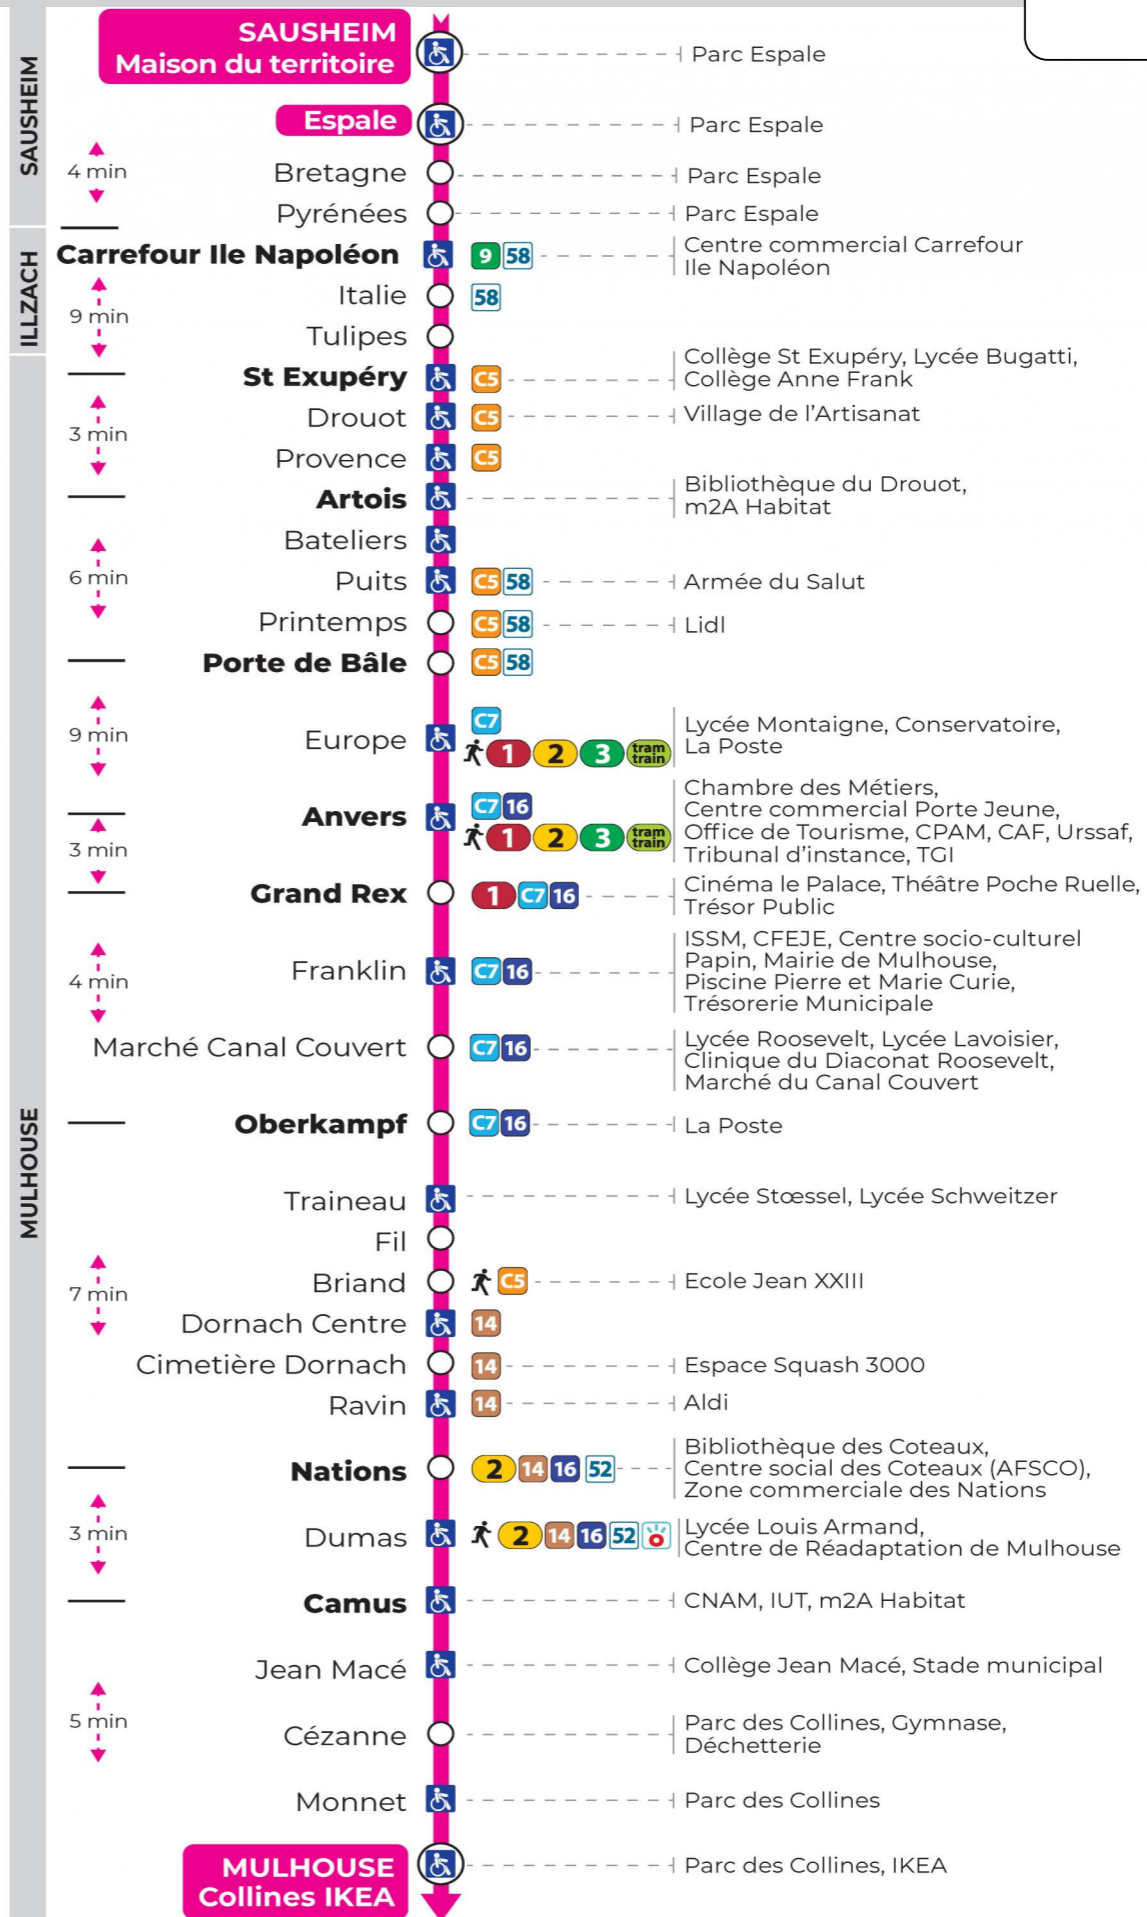

arrêt DUMAS direction COLLINES IKEA

Valables du 4 septembre 2023 au 28 juin 2024 inclus

Gültig vom 4. September 2023 bis zum 28. Juni 2024
Valid from September 4, 2023 to June 28, 2024

Lundi à vendredi en période scolaire

Montag bis Freitag während der Schulzeit
Monday to Friday in school period

5h	6h	7h	8h	9h	10h	11h	12h	13h	14h	15h	16h	17h	18h	19h	20h	21h
39	19	08	00	04	04	04	11	07	08	08	09	09	00	22	26	50 ^s
	47	21	05	19	19	19	20	19	20	20	21	23	11	53	58 ^s	
		33	16	34	34	34	32	31	32	33	33	36	23			
		48	27	49	49	53	43	43	44	45	45	48	34			
			42				55	55	56	57	57		46			
			54										59			

s : Terminus CEZANNE

Vacances scolaires

Schulferien / school holidays

du 26 Fév 2024 au 09 Mar 2024
du 22 Avr 2024 au 04 Mai 2024
du 10 Mai 2024 au 11 Mai 2024

Samedi

Samstag
Saturday

5h	6h	7h	8h	9h	10h	11h	12h	13h	14h	15h	16h	17h	18h	19h	20h	21h
38	17	08	10	10	11	12	12	12	12	12	12	12	12	20	39	15 ^s
	40	24	25	25	26	27	27	27	27	27	27	27	27	54		
		40	40	41	41	42	42	42	42	42	42	42	42			
		56	55	56	57	57	57	57	57	57	57	57	58			

s : Terminus CEZANNE

Le plus proche

CYBERPHONE DES COTEAUX
31 rue Alphonse Kienzler
Mulhouse

Votre bus en direct

Flashez ce QR-Code pour
connaître le prochain
passage en temps réel

SAE:200

Arrêt accessible

Correspondance bus / tram à proximité