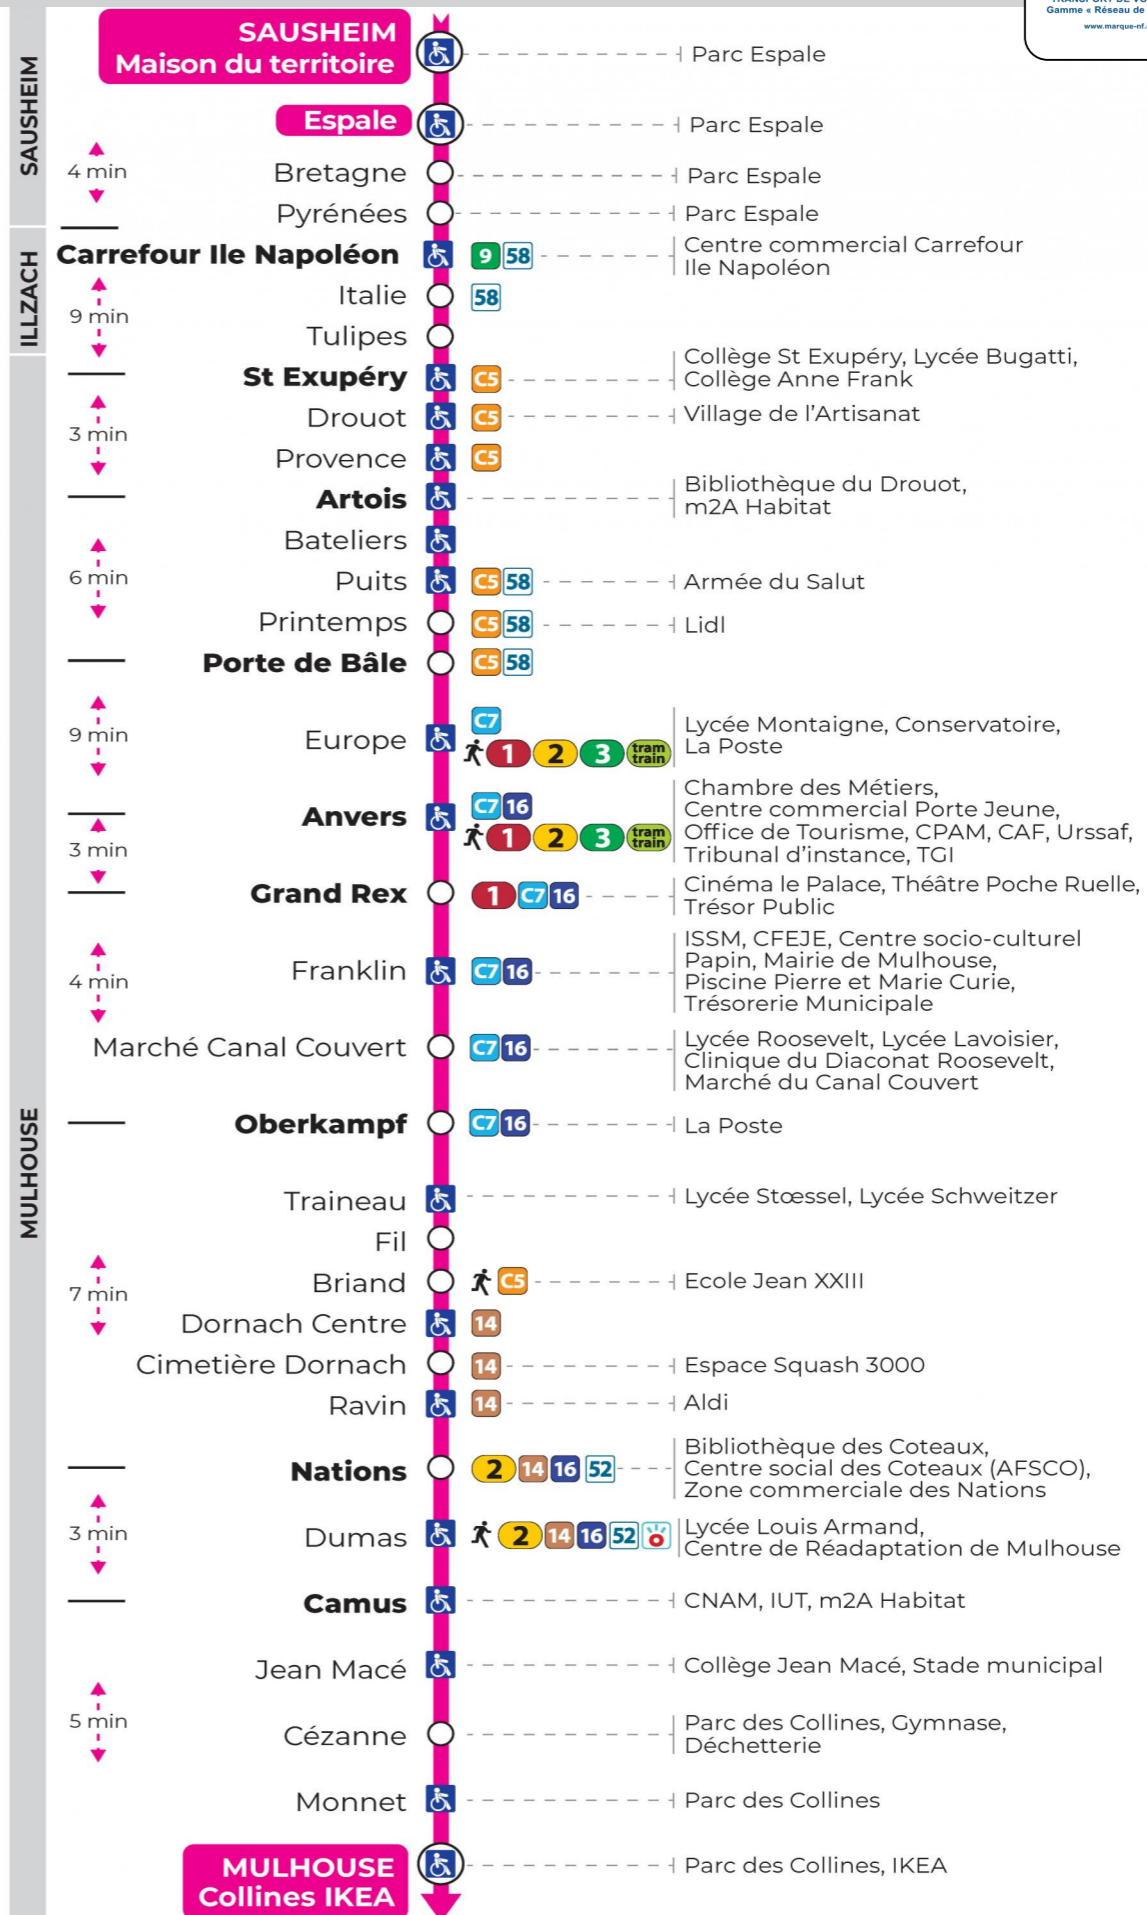

arrêt RAVIN

direction COLLINES IKEA

Valables du 4 septembre 2023 au 28 juin 2024 inclus

Gültig vom 4. September 2023 bis zum 28. Juni 2024
Valid from September 4, 2023 to June 28, 2024

Lundi à vendredi en période scolaire

Montag bis Freitag während der Schulzeit
Monday to Friday in school period

5h	6h	7h	8h	9h	10h	11h	12h	13h	14h	15h	16h	17h	18h	19h	20h	21h
38	17	05	02	01	01	01	08	04	05	05	06	06	08	20	25	49 ^s
	45	18	13	16	16	16	17	16	17	17	18	20	20	51	57 ^s	
		30	24	31	31	31	29	28	29	30	30	33	31			
		45	39	46	46	50	40	40	41	42	42	45	43			
		57	51				52	52	53	54	54	57	56			

s : Terminus CEZANNE

Vacances scolaires

du 10 Mai 2024 au 11 Mai 2024

Schulferien / school holidays

Samedi

Samstag
Saturday

5h	6h	7h	8h	9h	10h	11h	12h	13h	14h	15h	16h	17h	18h	19h	20h	21h
37	16	06	08	08	09	10	10	10	10	10	10	10	10	18	38	14 ^s
	38	22	23	23	24	25	25	25	25	25	25	25	25	52		
		38	38	39	39	40	40	40	40	40	40	40	40			
		54	53	54	55	55	55	55	55	55	55	55	56			

s : Terminus CEZANNE

Le plus proche
Point de vente
Sojéa
CYBERPHONE DES
COTEAUX
31 rue Alphonse Kienzler
Mulhouse

Votre bus en direct

Flashez ce QR-Code pour
connaître le prochain
passage en temps réel

SAE:547