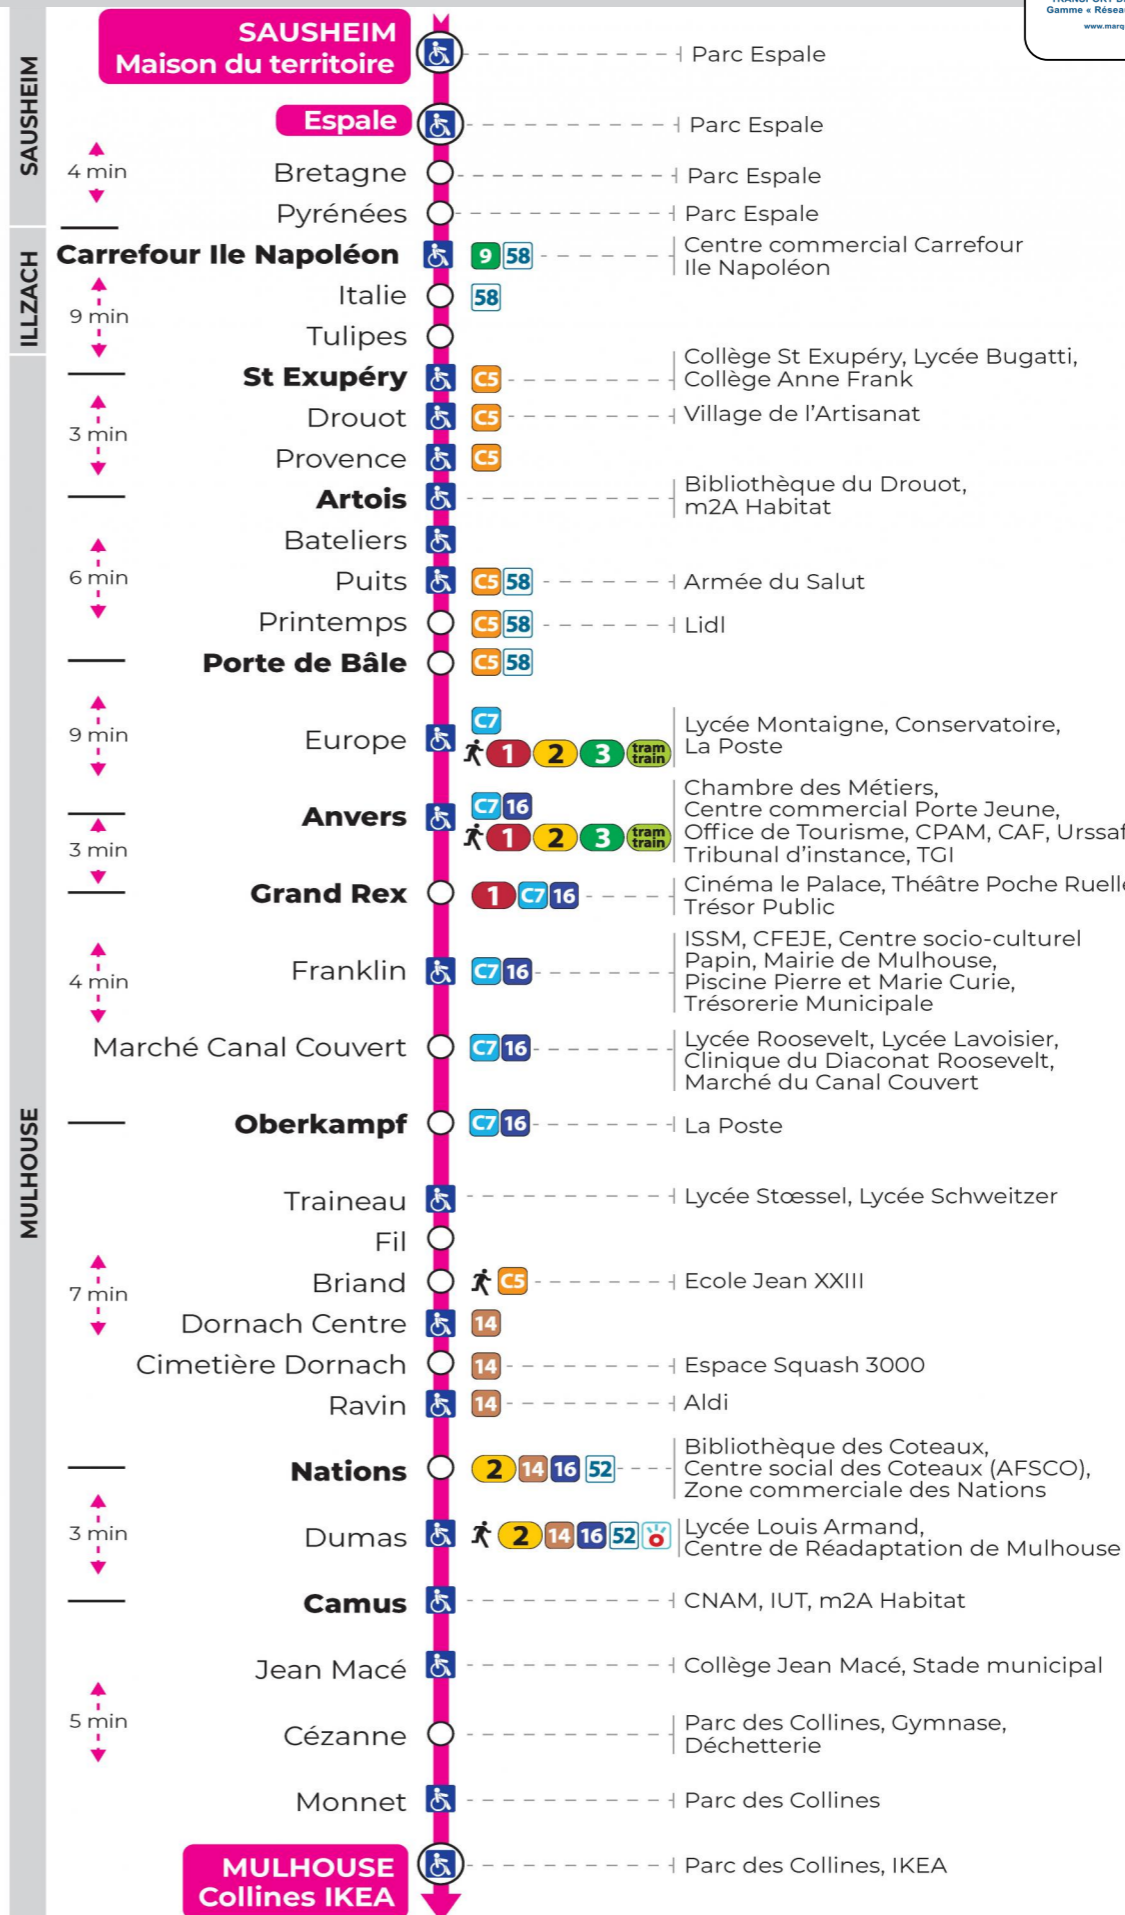

arrêt CIMETIERE DORNACH direction COLLINES IKEA

Valables du 4 septembre 2023 au 28 juin 2024 inclus

Gültig vom 4. September 2023 bis zum 28. Juni 2024
Valid from September 4, 2023 to June 28, 2024

Lundi à vendredi en période scolaire

Montag bis Freitag während der Schulzeit
Monday to Friday in school period

5h	6h	7h	8h	9h	10h	11h	12h	13h	14h	15h	16h	17h	18h	19h	20h	21h
37	16	04	01	00	00	00	07	03	04	04	05	05	07	19	24	48 ^s
	44	17	12	15	15	15	16	15	16	16	17	19	19	50	56 ^s	
		29	23	30	30	30	28	27	28	29	29	32	30			
		44	38	45	45	49	39	39	40	41	41	44	42			
		56	50				51	51	52	53	53	56	55			

s : Terminus CEZANNE

Le plus proche
Point de vente Soléa
CYBERPHONE DES COTEAUX
31 rue Alphonse Kienzler
Mulhouse

Votre bus en direct

Flashez ce QR-Code pour connaître le prochain passage en temps réel

SAE:140

Arrêt accessible
 Correspondance bus / tram à proximité

(DCM - SEPT 2023)