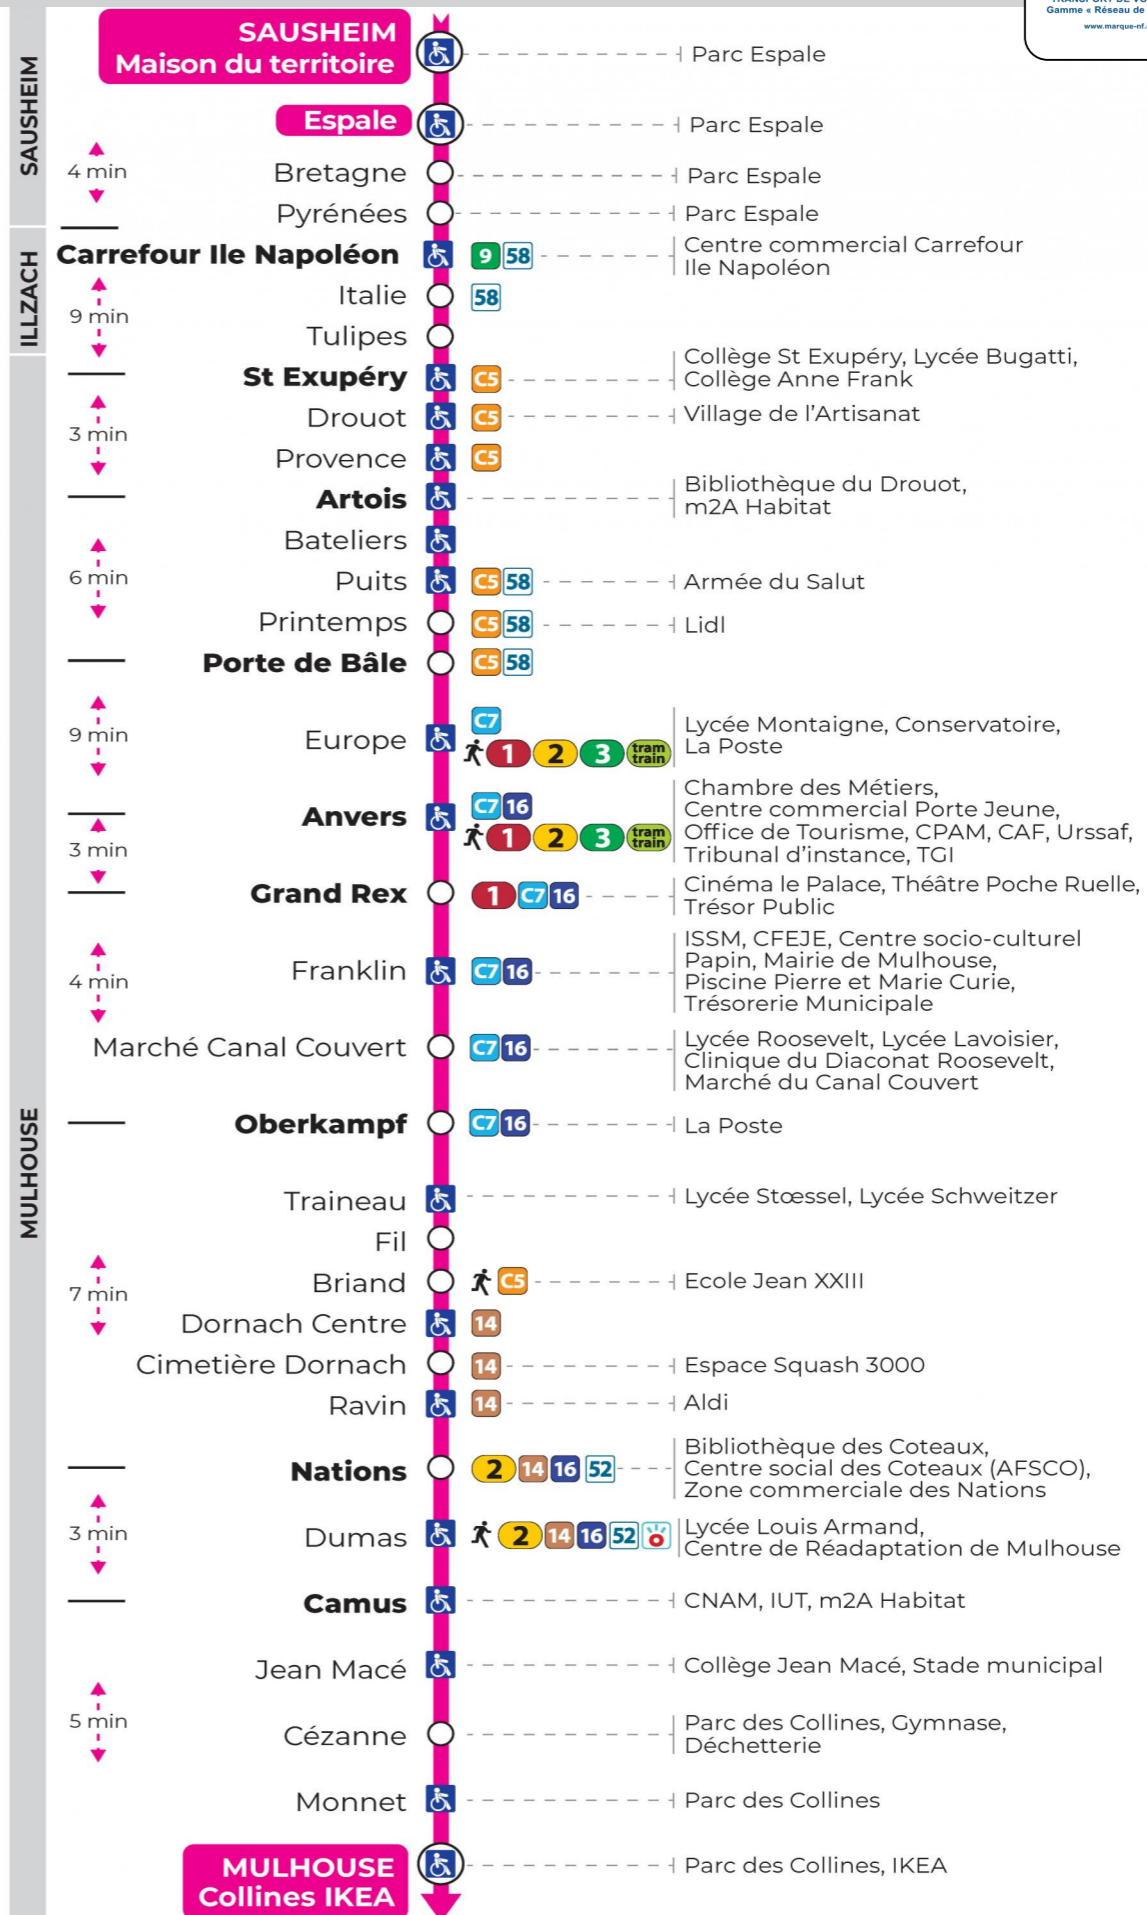

arrêt DORNACH CENTRE direction COLLINES IKEA

Valables du 4 septembre 2023 au 28 juin 2024 inclus

Gültig vom 4. September 2023 bis zum 28. Juni 2024
Valid from September 4, 2023 to June 28, 2024

Lundi à vendredi en période scolaire

Montag bis Freitag während der Schulzeit
Monday to Friday in school period

5h	6h	7h	8h	9h	10h	11h	12h	13h	14h	15h	16h	17h	18h	19h	20h	21h
37	16	04	01	00	00	00	07	03	04	04	05	05	07	19	24	48 ^s
	44	17	12	15	15	15	16	15	16	16	17	19	19	50	56 ^s	
		29	23	30	30	30	28	27	28	29	29	32	30			
		44	38	45	45	49	39	39	40	41	41	44	42			
		56	50				51	51	52	53	53	56	55			

s : Terminus CEZANNE

Vacances scolaires

du 10 Mai 2024 au 11 Mai 2024

Schulferien / school holidays

Samedi

Samstag
Saturday

5h	6h	7h	8h	9h	10h	11h	12h	13h	14h	15h	16h	17h	18h	19h	20h	21h
36	15	05	07	07	08	09	09	09	09	09	09	09	09	17	37	13 ^s
	37	21	22	22	23	24	24	24	24	24	24	24	24	51		
		37	37	38	38	39	39	39	39	39	39	39	39			
		53	52	53	54	54	54	54	54	54	54	54	55			

s : Terminus CEZANNE

Le plus proche
Point de vente
SoJéa
CYBERPHONE DES
COTEAUX
31 rue Alphonse Kienzler
Mulhouse

Votre bus en direct

Flashez ce QR-Code pour
connaître le prochain
passage en temps réel

SAE:5161