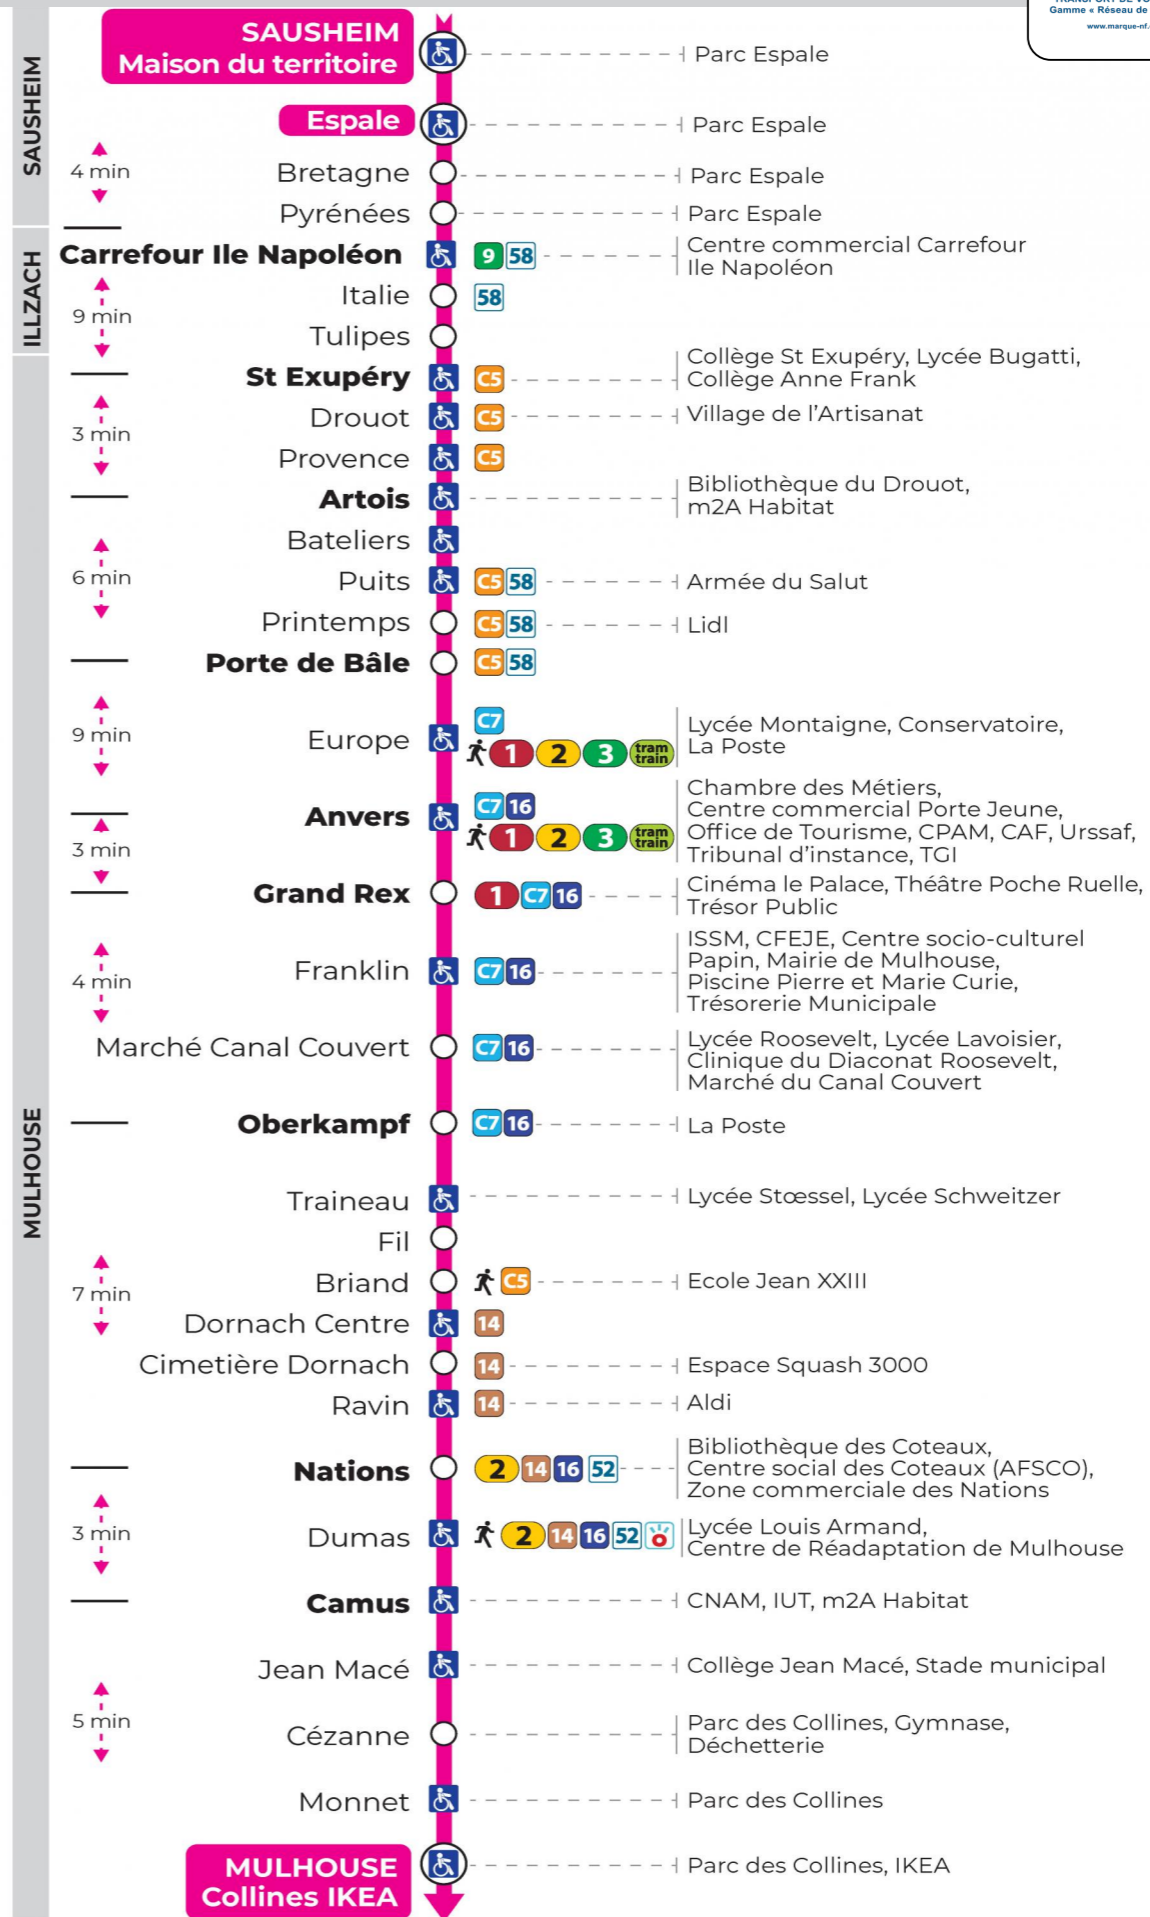

arrêt BRIAND direction COLLINES IKEA

Valables du 4 septembre 2023 au 28 juin 2024 inclus

Gültig vom 4. September 2023 bis zum 28. Juni 2024
Valid from September 4, 2023 to June 28, 2024

Lundi à vendredi en période scolaire

s : Terminus CEZANNE

Lundi à vendredi en vacances scolaires

Montag bis Freitag während der Schulferien
Monday to Friday during school holidays

5h	6h	7h	8h	9h	10h	11h	12h	13h	14h	15h	16h	17h	18h	19h	20h	21h
34	13	02	04	04	05	06	06	06	06	06	06	06	06	14	21	45 ^s
	35	18	19	19	20	21	21	21	21	21	21	21	21	48	55 ^s	
		34	34	35	35	36	36	36	36	36	36	36	36			
		50	49	50	51	51	51	51	51	51	51	51	52			

s : Terminus CEZANNE

Vacances scolaires

Schulferien / school holidays

du 22 Avr 2024 au 04 Mai 2024
du 10 Mai 2024 au 11 Mai 2024

Samedi

Samstag
Saturday

5h	6h	7h	8h	9h	10h	11h	12h	13h	14h	15h	16h	17h	18h	19h	20h	21h
34	13	02	04	04	05	06	06	06	06	06	06	06	06	14	34	10 ^s
	35	18	19	19	20	21	21	21	21	21	21	21	21	48		
		34	34	35	35	36	36	36	36	36	36	36	36			
		50	49	50	51	51	51	51	51	51	51	51	52			

s : Terminus CEZANNE

Le plus proche
TABAC MICHEL
58, avenue Aristide Briand
Mulhouse

Votre bus en direct
Flashez ce QR-Code pour connaître le prochain passage en temps réel

SAE:1982

Arrêt accessible
 Correspondance bus / tram à proximité