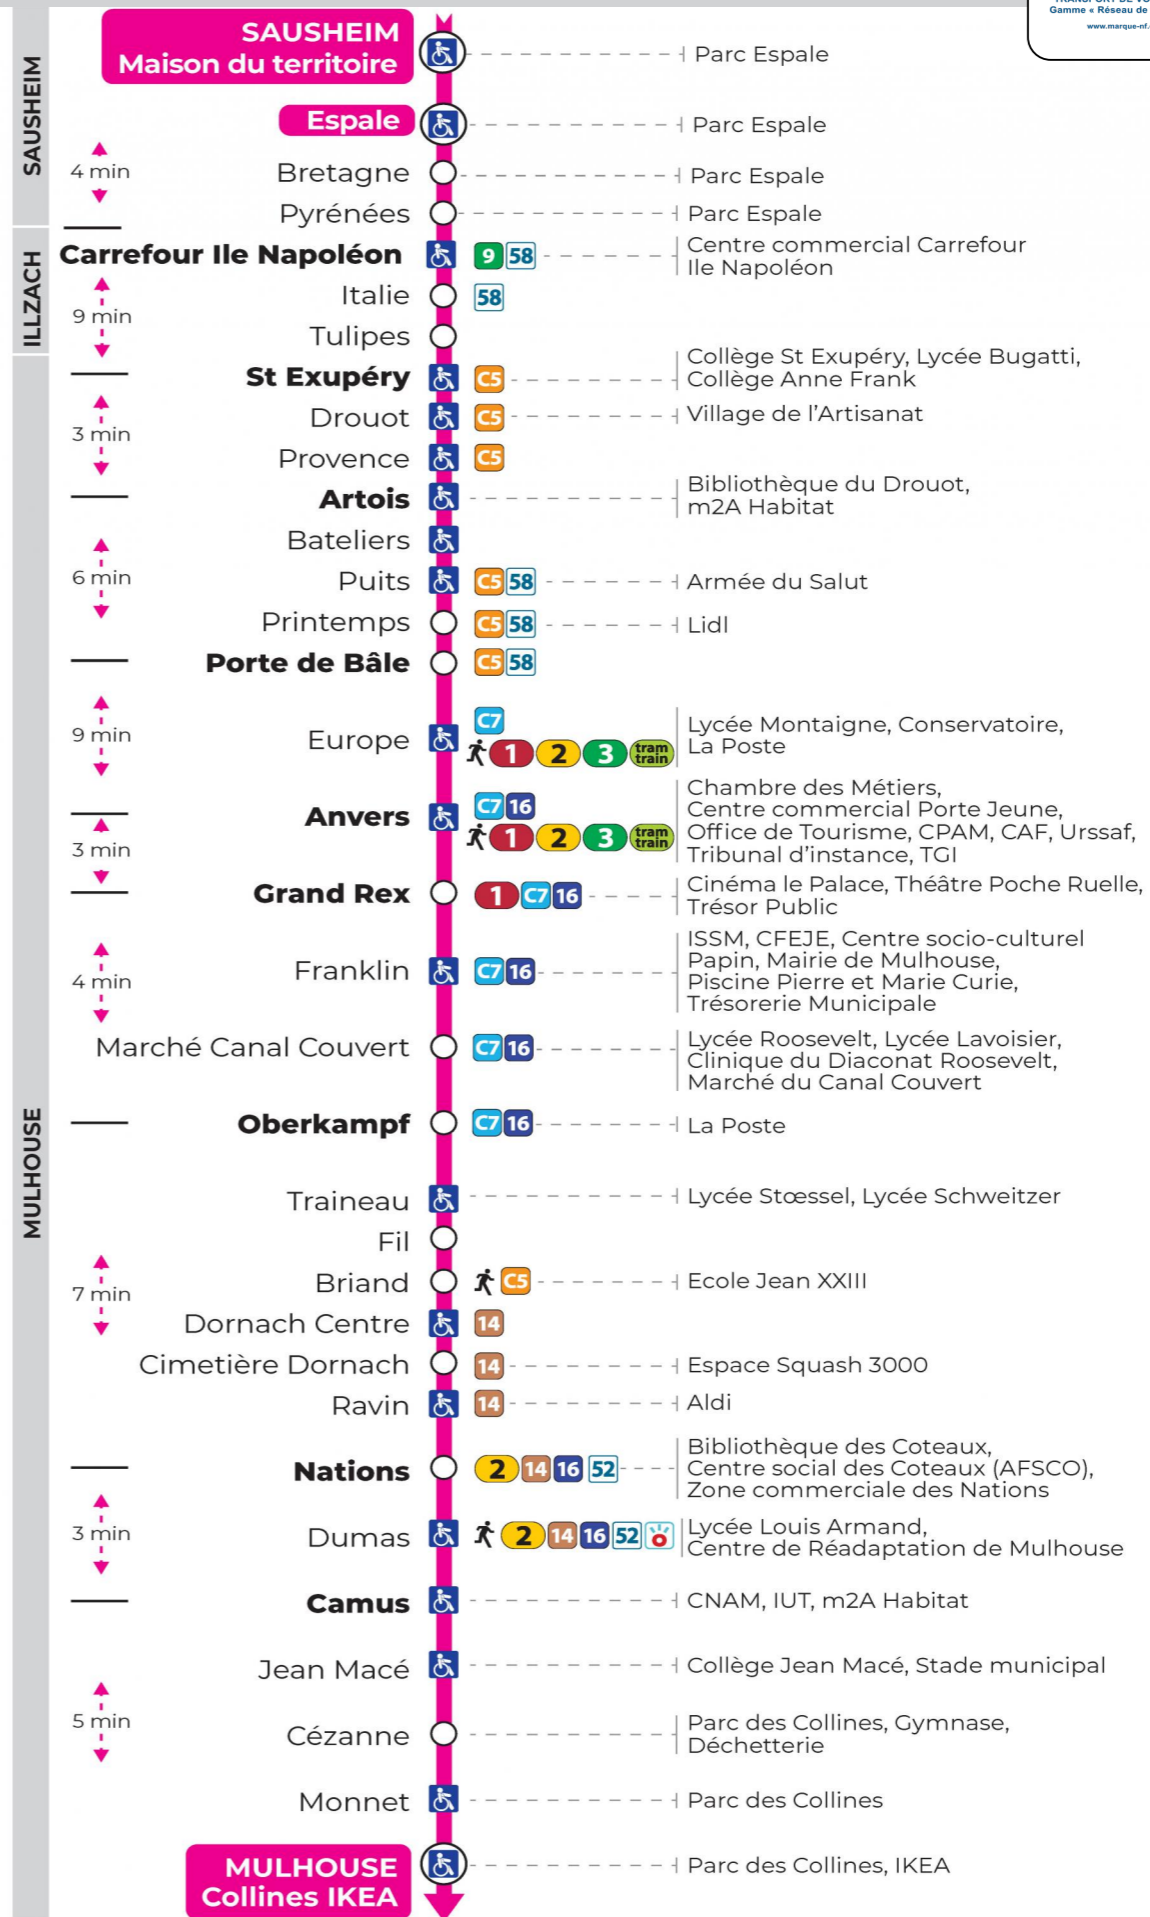

arrêt **FIL**
direction **COLLINES IKEA**

Valables du 4 septembre 2023 au 28 juin 2024 inclus

Gültig vom 4. September 2023 bis zum 28. Juni 2024
Valid from September 4, 2023 to June 28, 2024

Lundi à vendredi en période scolaire

s : Terminus CEZANNE

Lundi à vendredi en vacances scolaires

Montag bis Freitag während der Schulferien
Monday to Friday during school holidays

5h	6h	7h	8h	9h	10h	11h	12h	13h	14h	15h	16h	17h	18h	19h	20h	21h
34	13	02	04	04	05	05	05	05	05	05	05	05	05	14	21	45 ^s
	35	18	19	19	20	20	20	20	20	20	20	20	20	48	55 ^s	
		34	34	35	35	35	35	35	35	35	35	35	35			
		50	49	50	50	50	50	50	50	50	50	50	51			

s : Terminus CEZANNE

Vacances scolaires

du 10 Mai 2024 au 11 Mai 2024

Schulferien / school holidays

Samedi

Samstag
Saturday

5h	6h	7h	8h	9h	10h	11h	12h	13h	14h	15h	16h	17h	18h	19h	20h	21h
34	13	02	04	04	05	05	05	05	05	05	05	05	05	14	34	10 ^s
	35	18	19	19	20	20	20	20	20	20	20	20	20	48		
		34	34	35	35	35	35	35	35	35	35	35	35			
		50	49	50	50	50	50	50	50	50	50	50	51			

s : Terminus CEZANNE

Le plus proche
TABAC MICHEL
58, avenue Aristide Briand
Mulhouse

Votre bus en direct
Flashez ce QR-Code pour connaître le prochain passage en temps réel

SAE:226

(DCM - SEPT 2023)