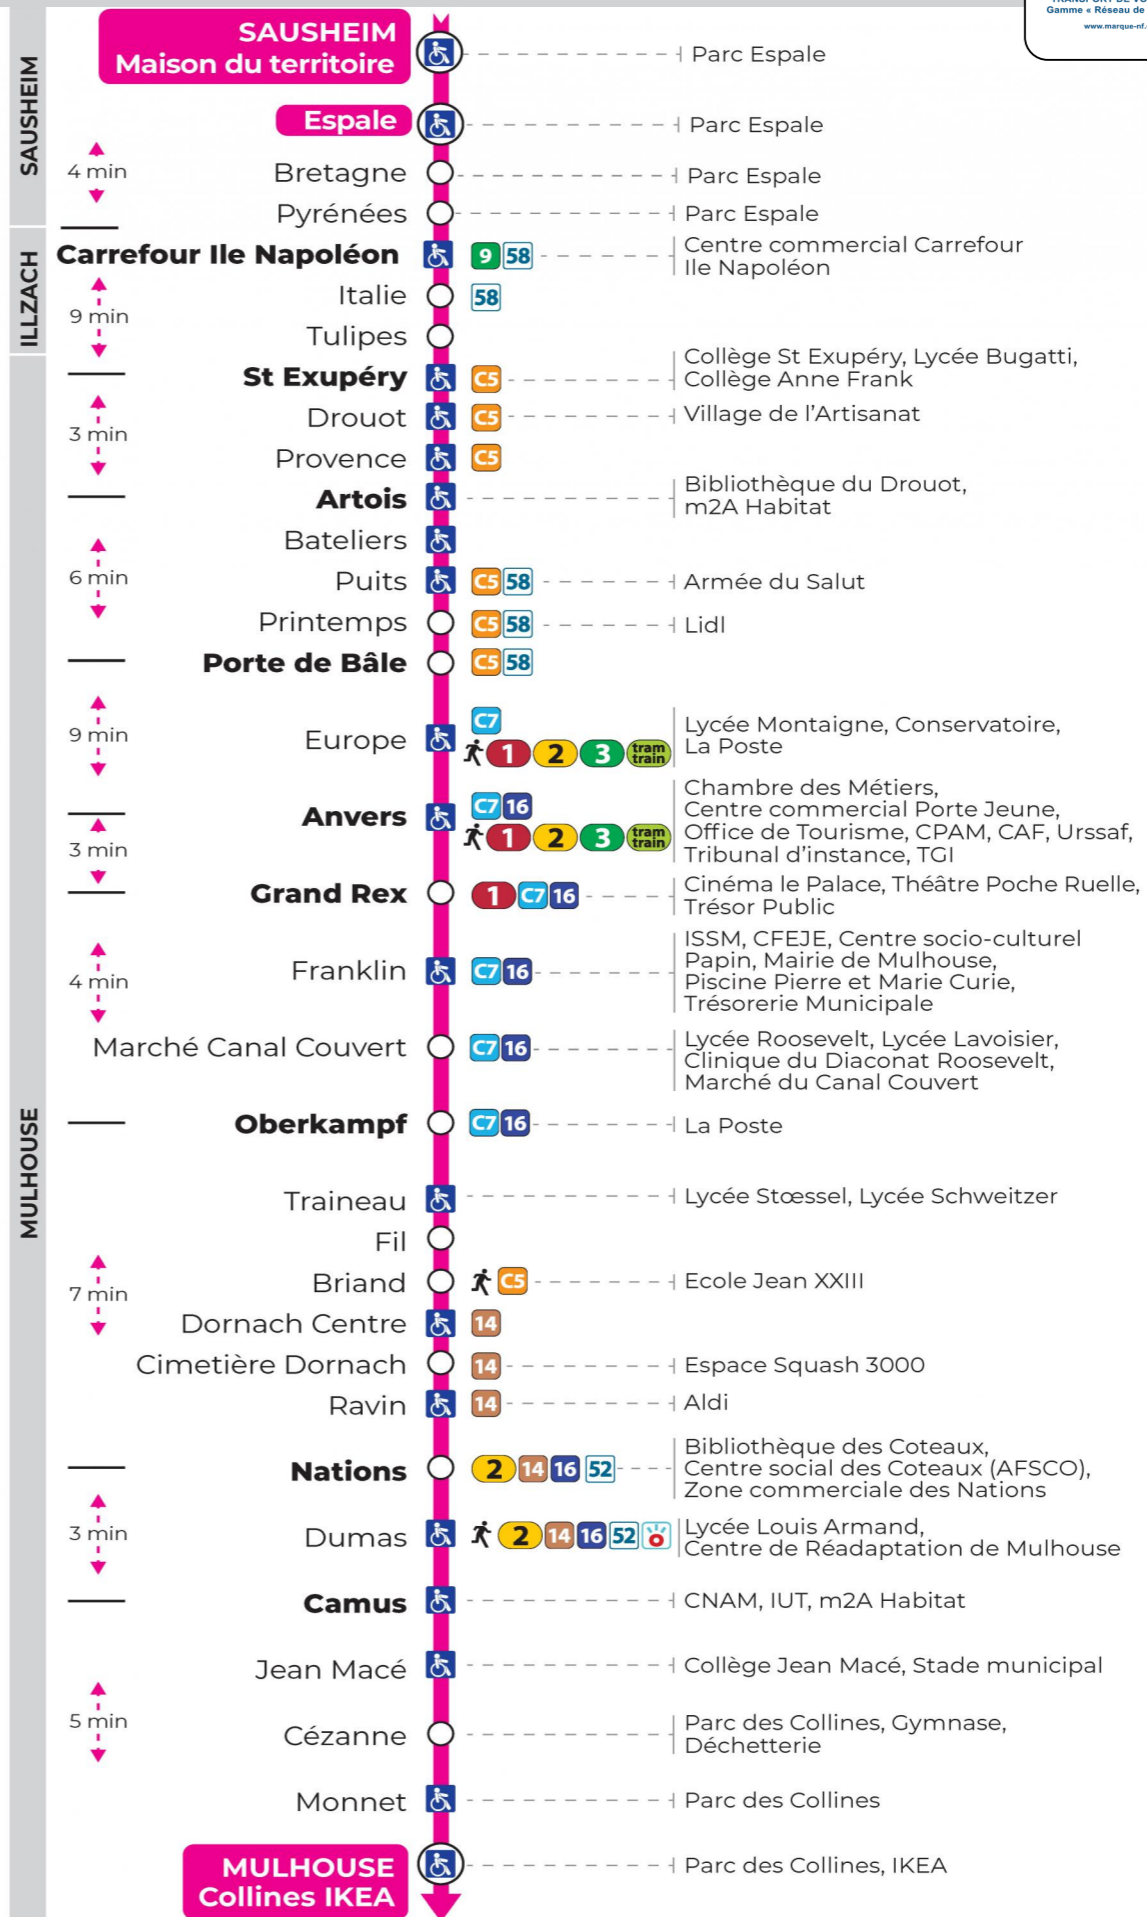

## Vacances scolaires

du 10 Mai 2024 au 11 Mai 2024

Schulferien / school holidays

## Samedi

Samstag  
Saturday

5h	6h	7h	8h	9h	10h	11h	12h	13h	14h	15h	16h	17h	18h	19h	20h	21h
33	12	01	03	03	04	05	05	05	05	05	05	05	05	13	33	09 <sup>s</sup>
	34	17	18	18	19	20	20	20	20	20	20	20	20	47		
		33	33	34	34	35	35	35	35	35	35	35	35			
		49	48	49	50	50	50	50	50	50	50	50	51			

s : Terminus CEZANNE

**Le plus proche**  
**TABAC MICHEL**  
58, avenue Aristide Briand  
Mulhouse

### Votre bus en direct

Flashez ce QR-Code pour connaître le prochain passage en temps réel

SAE:662

Arrêt accessible  
 Correspondance bus / tram à proximité

(DCM - SEPT 2023)